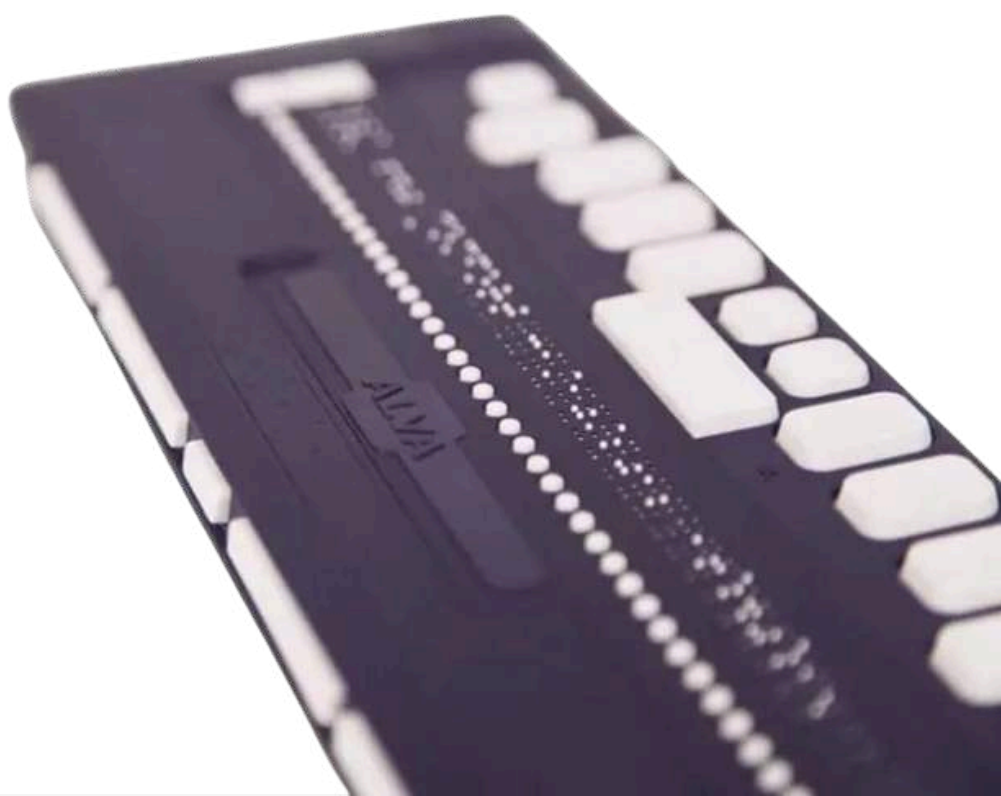

Дисплей ALVA 640 Comfort

Артикул: 23560

Назначение

Портативный дисплей Брайля ALVA Comfort — это многофункциональное устройство, которое **преобразует текст с компьютера, планшета или смартфона в шрифт Брайля**. Оно идеально **подходит для использования как на работе, так и для личных целей дома**.

Особенности:

- Устройство позволяет вводить информацию с помощью клавиш ввода в шрифте Брайля
- Бесшовный дизайн между ячейками Брайля создает ощущение чтения с бумаги
- Встроенная программа экранного доступа NVDA уже включена во внутреннюю память портативного дисплея Брайля
- Работает от батареи не менее 10 часов
- Компактный и удобный для переноски, ALVA 640 Comfort поставляется со специальным чехлом
- Совместим с Windows 7 или 8 (32-разрядный и 64-разрядный)

Параметр	Значение
Брайлевская строка для чтения	40 ячеек
Встроенная память	8 Гб
Время непрерывной работы	Не менее 10 ч
Bluetooth	Есть
Совместимость с программами экранного доступа	<ul style="list-style-type: none">• SuperNova• JAWS (version 11 and up)• Window-Eyes• NVDA• System Access To Go