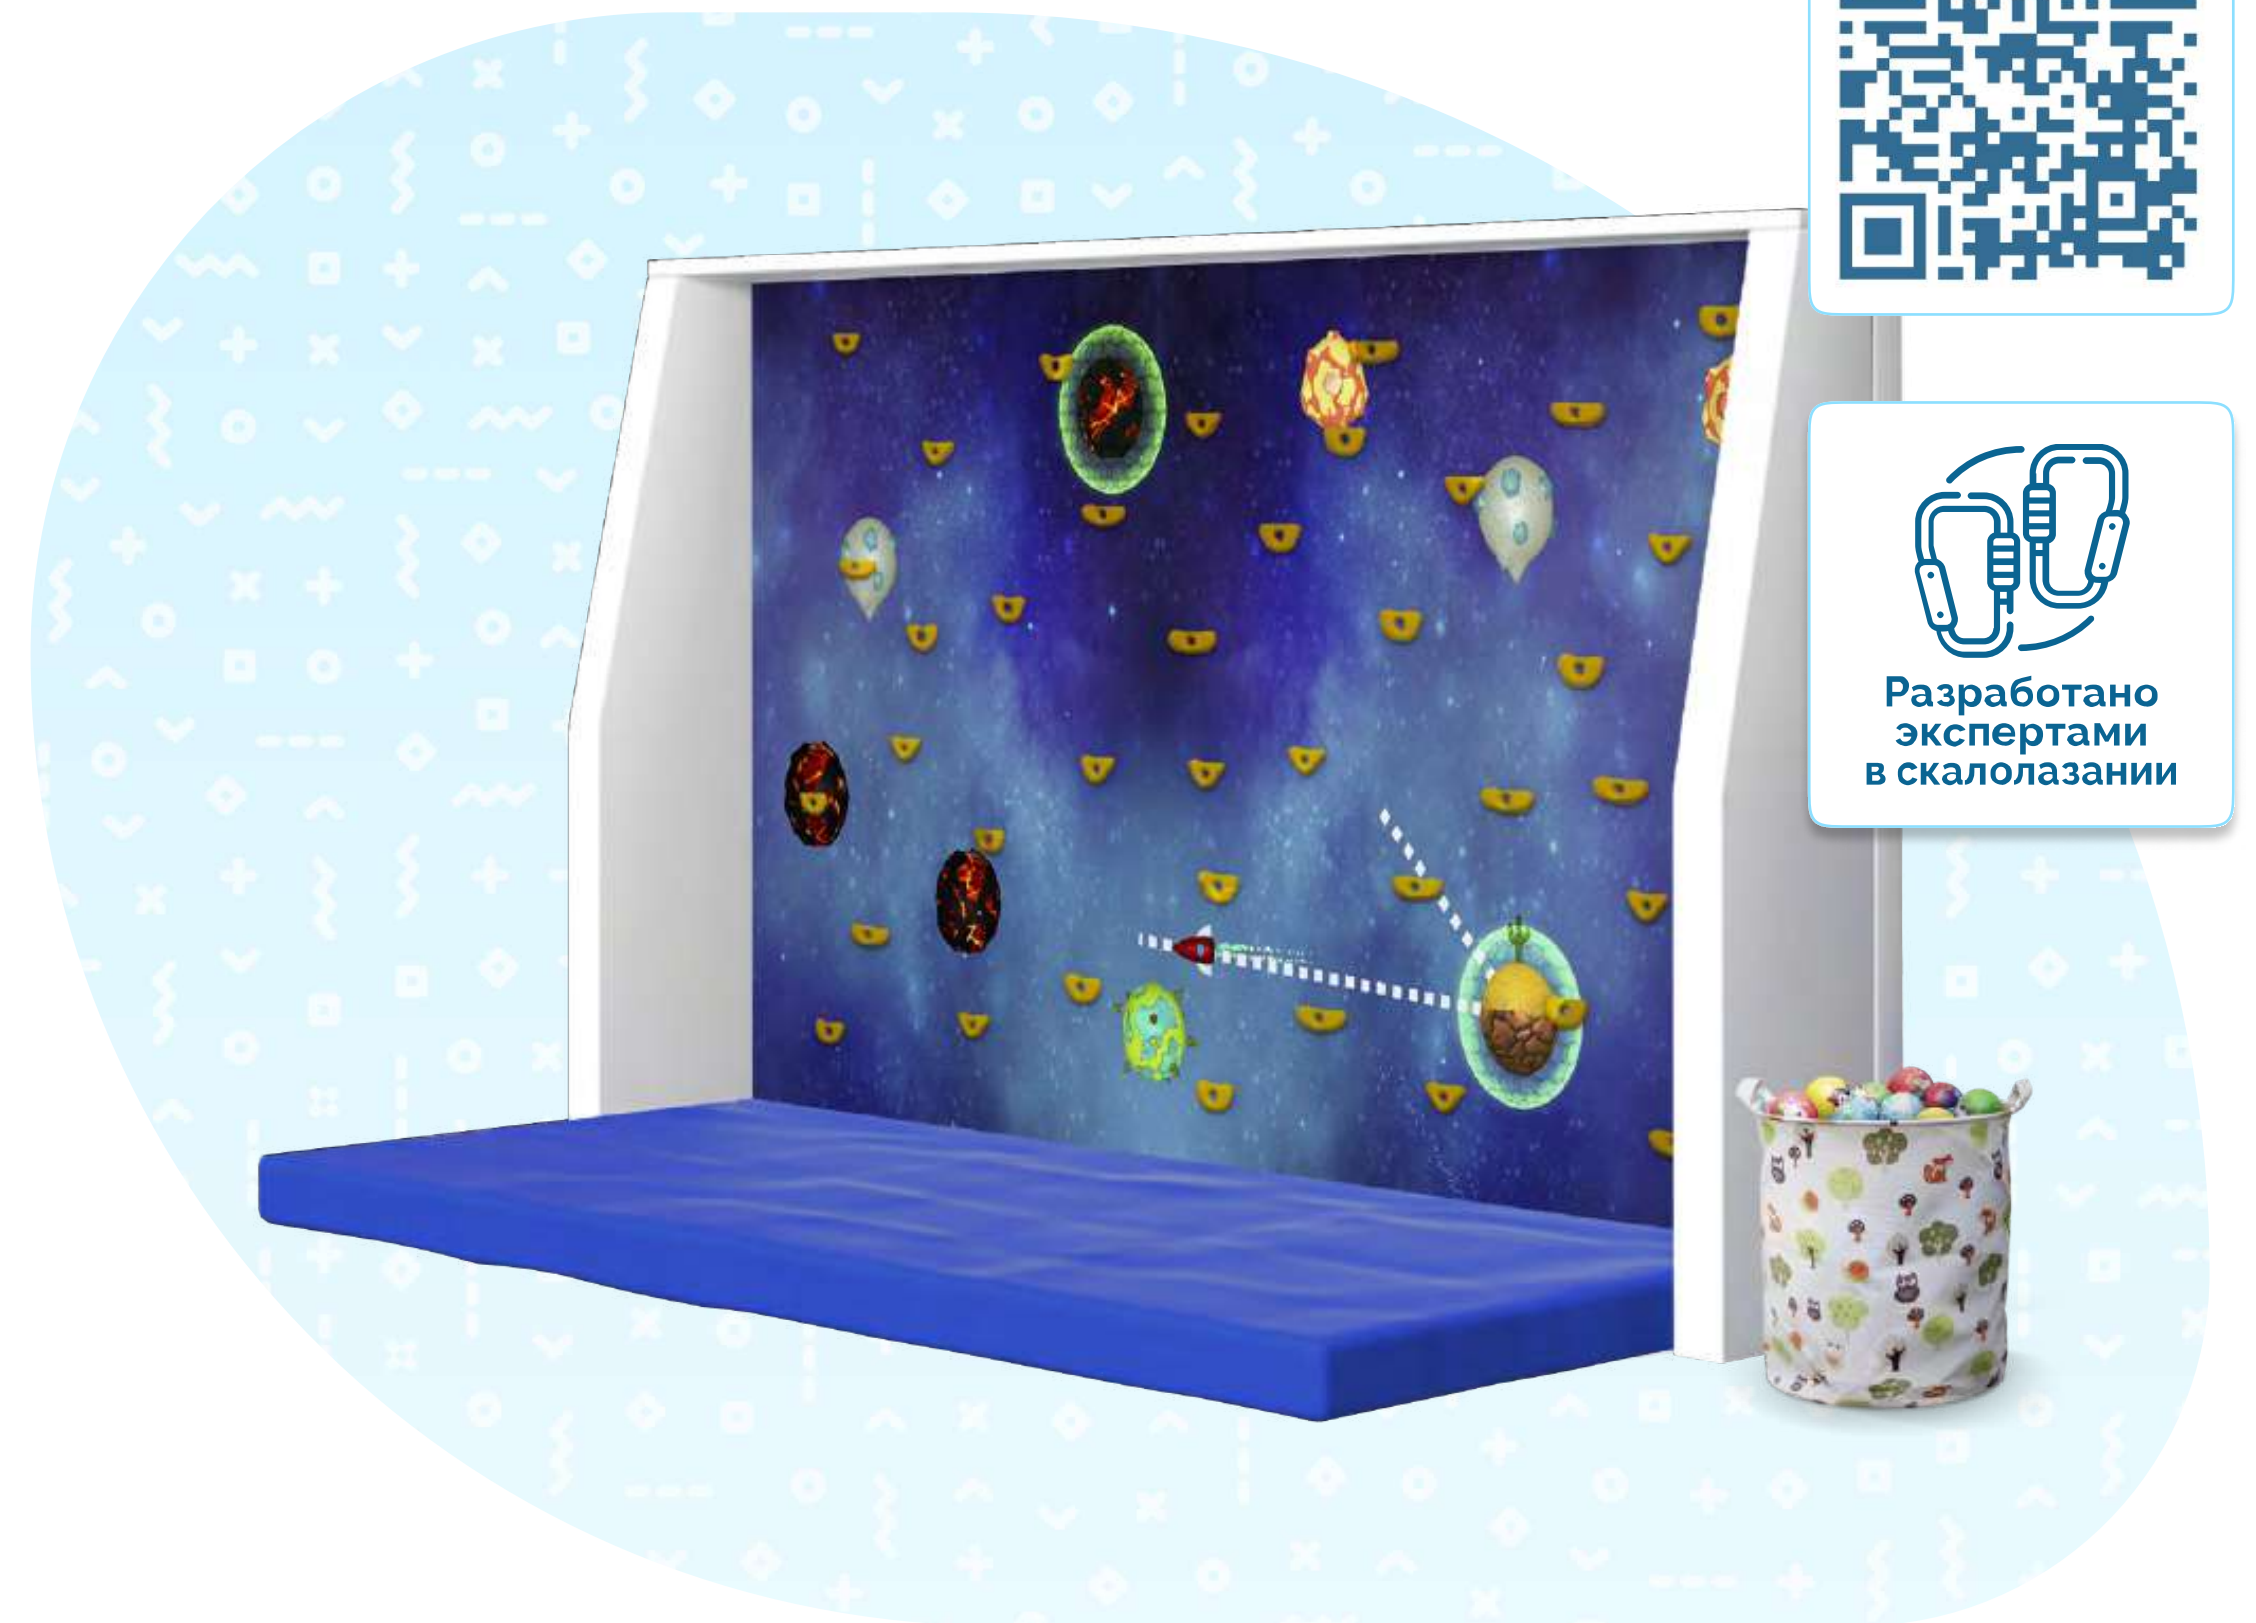

- для детей от трёх до десяти лет;
- до шести детей одновременно;
- полная сборка за 1 день;
- подходит для детей с ОВЗ.

«Интерактивный скалодром - это замечательное дополнение к тренировкам по скалолазанию. Он решает важную задачу каждого тренера и педагога: активное поощрение детей после занятия. Игры на скальной стенке мотивируют не только двигаться, но и думать, считать, быстрее реагировать и всё это - на вертикальной стене, где ребёнок держится на зацепах, лазая за счёт своих сил. Стоит один раз увидеть, как детей захватывает процесс игры, как сразу становится ясно - это должны пробовать все дети!