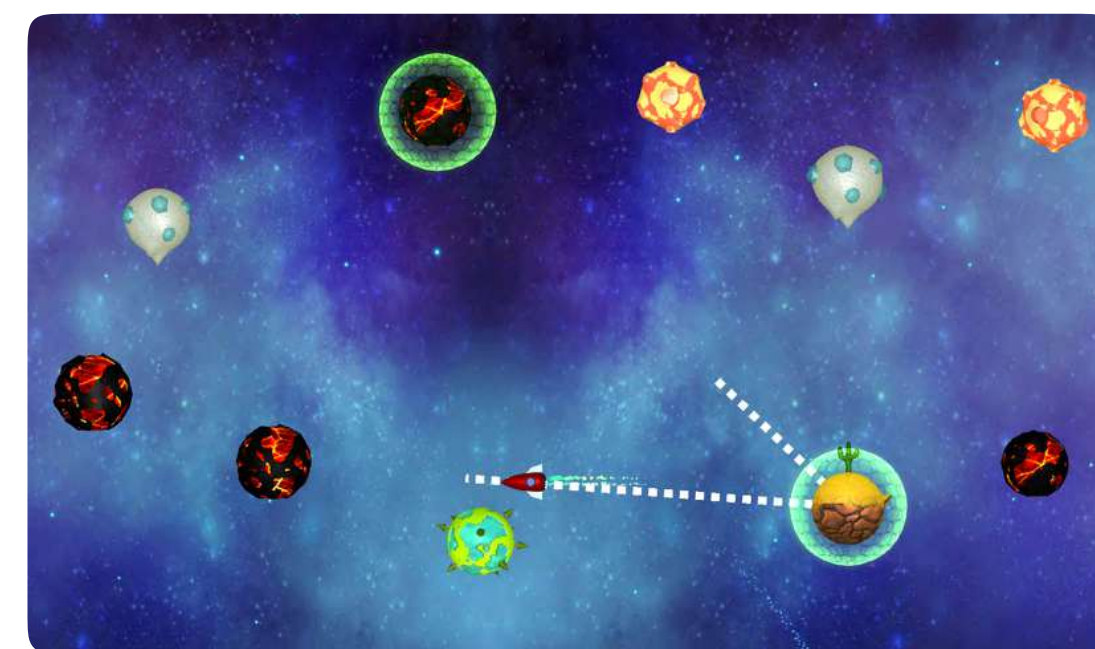

Интерактивный скалодром

Игра «Покори космос»