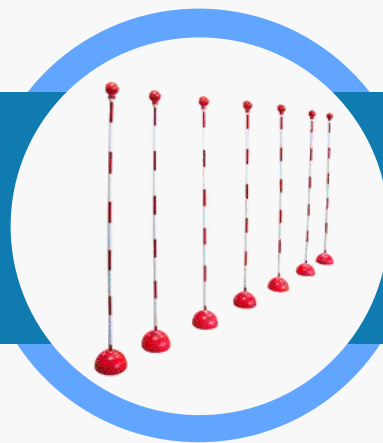

КОМПЛЕКТ «СЛАЛОМ»

Артикул: K1036

Комплект имитирует змееобразный коридор, выложенный фишками. Расстояние между двумя первыми стойками составляет 1300 мм. Каждое последующее расстояние уменьшается на 50 мм.

Комплект предназначен для проведения станции №4 конкурса «Безопасное колесо».

Комплектация:

- Стойка x7
- Основание x7
- Стрелка x20
- Разметочная наклейка x40
- Паспорт изделия

Материал:

Алюминий, полистирол, самоклеящаяся пленка