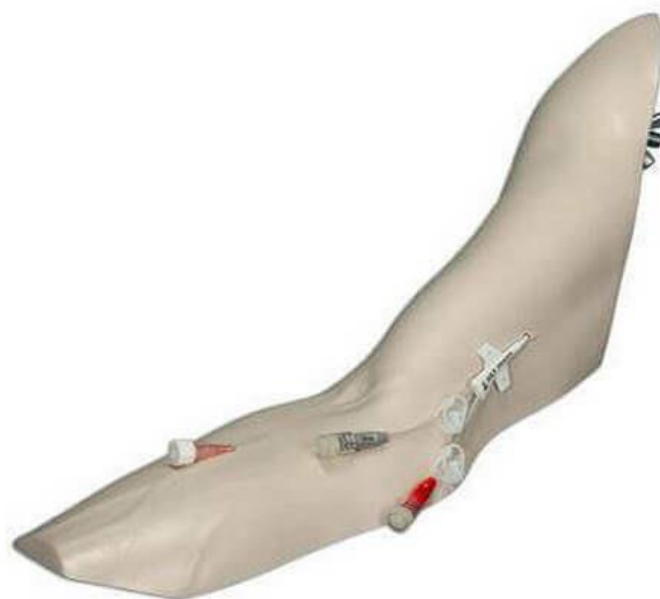

Тренажер Chester Chest со стандартной рукой, светлая кожа

Артикул: 1021823

Габариты:

Длина (см): 45.7

Высота (см): 8.9

Ширина (см): 12.7

Вес (кг): 0.395

Описание:

Модель руки человека для манекена [Chester Chest™ \(1021821\)](#) позволяет осуществлять пришивание имплантированного периферийного прохода и имеет соединение с резервуаром для крови.

Съемный участок ткани расположен над имплантированным проходом для реалистичных упражнений пальпации и пункций. Проход не включен в поставку.

**Тренажер Chester Chest со стандартной рукой,
светлая кожа**

**Тренажер Chester Chest со стандартной рукой,
светлая кожа**

Тренажер Chester Chest со стандартной рукой, светлая кожа

Внешний вид товара, включая цвет, вес, объем, размеры, в зависимости от партии, могут незначительно отличаться от представленного в описании.