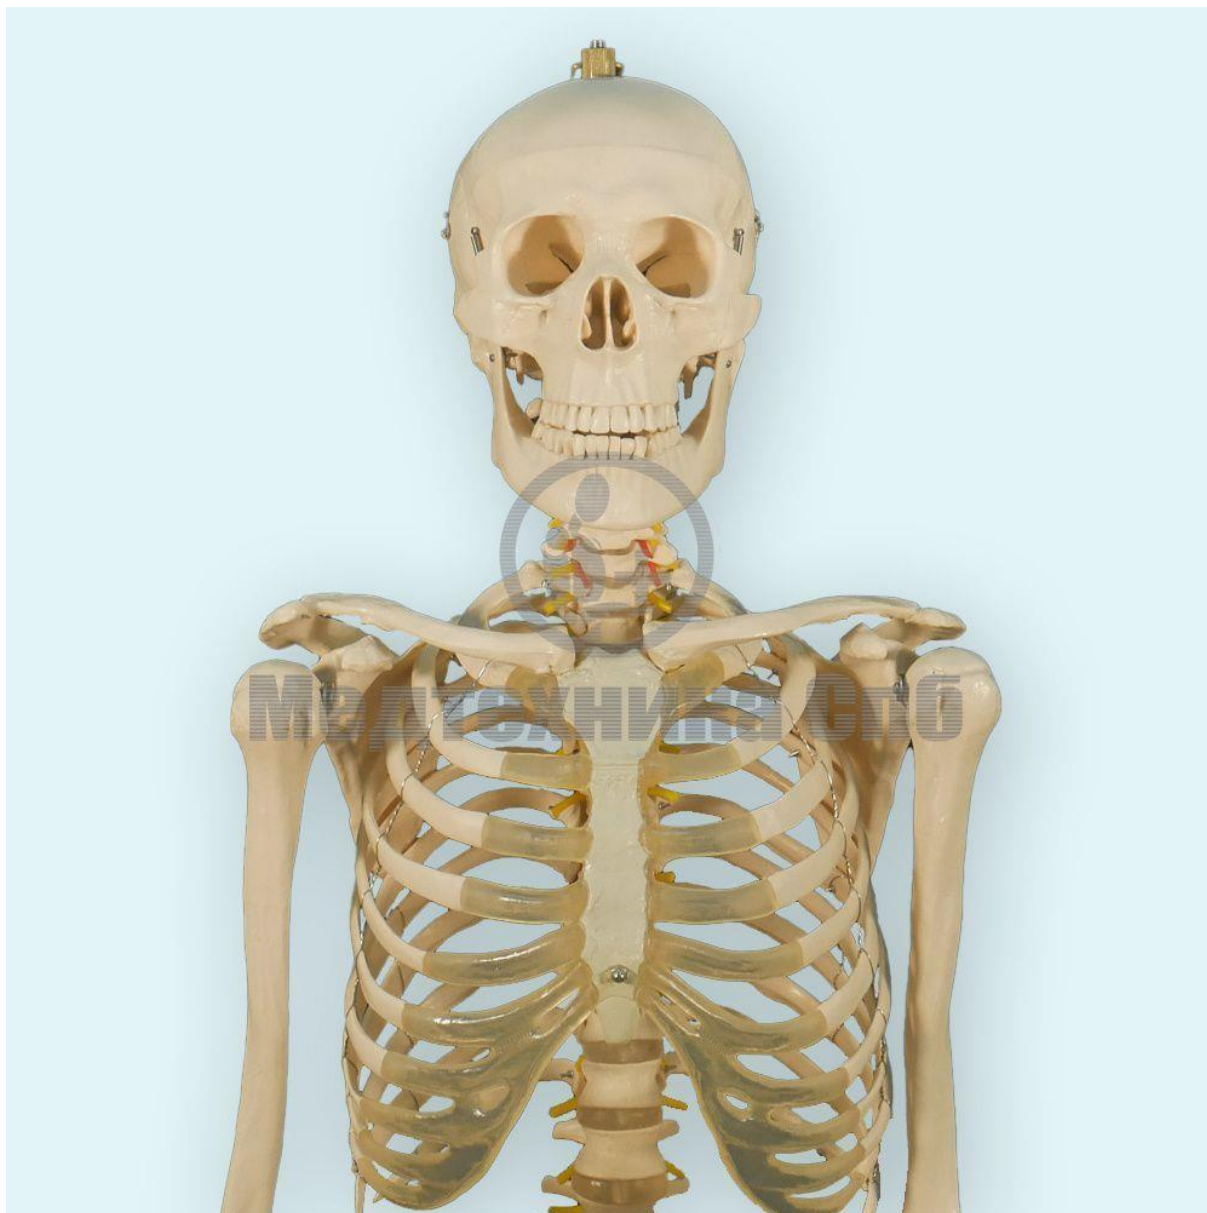

Модель скелета человека 45 см (на подставке)

Артикул: A010

Габариты:

Длина (см): 10

Высота (см): 45

Ширина (см): 5.5

Вес (кг): данные в процессе обновления

Описание:

Модель скелета взрослого человека, выполненная в уменьшенном масштабе (высота 45 см). Характеристики модели: съёмные нижние конечности; подвижность в основных суставах; съёмный свод черепа; подвижная нижняя челюсть. Модель разработана как демонстрационный материал к курсу анатомии в общеобразовательных школах, средних и высших медицинских учебных заведениях. Изготовлена из поливинилхлорида (ПВХ), легко закрепляется на подставке и снимается с неё.

Модель скелета человека 45 см (на подставке)

Модель скелета человека 45 см (на подставке)

Модель скелета человека 45 см (на подставке)

Модель скелета человека 45 см (на подставке)

Внешний вид товара, включая цвет, вес, объем, размеры, в зависимости от партии, могут незначительно отличаться от представленного в описании.