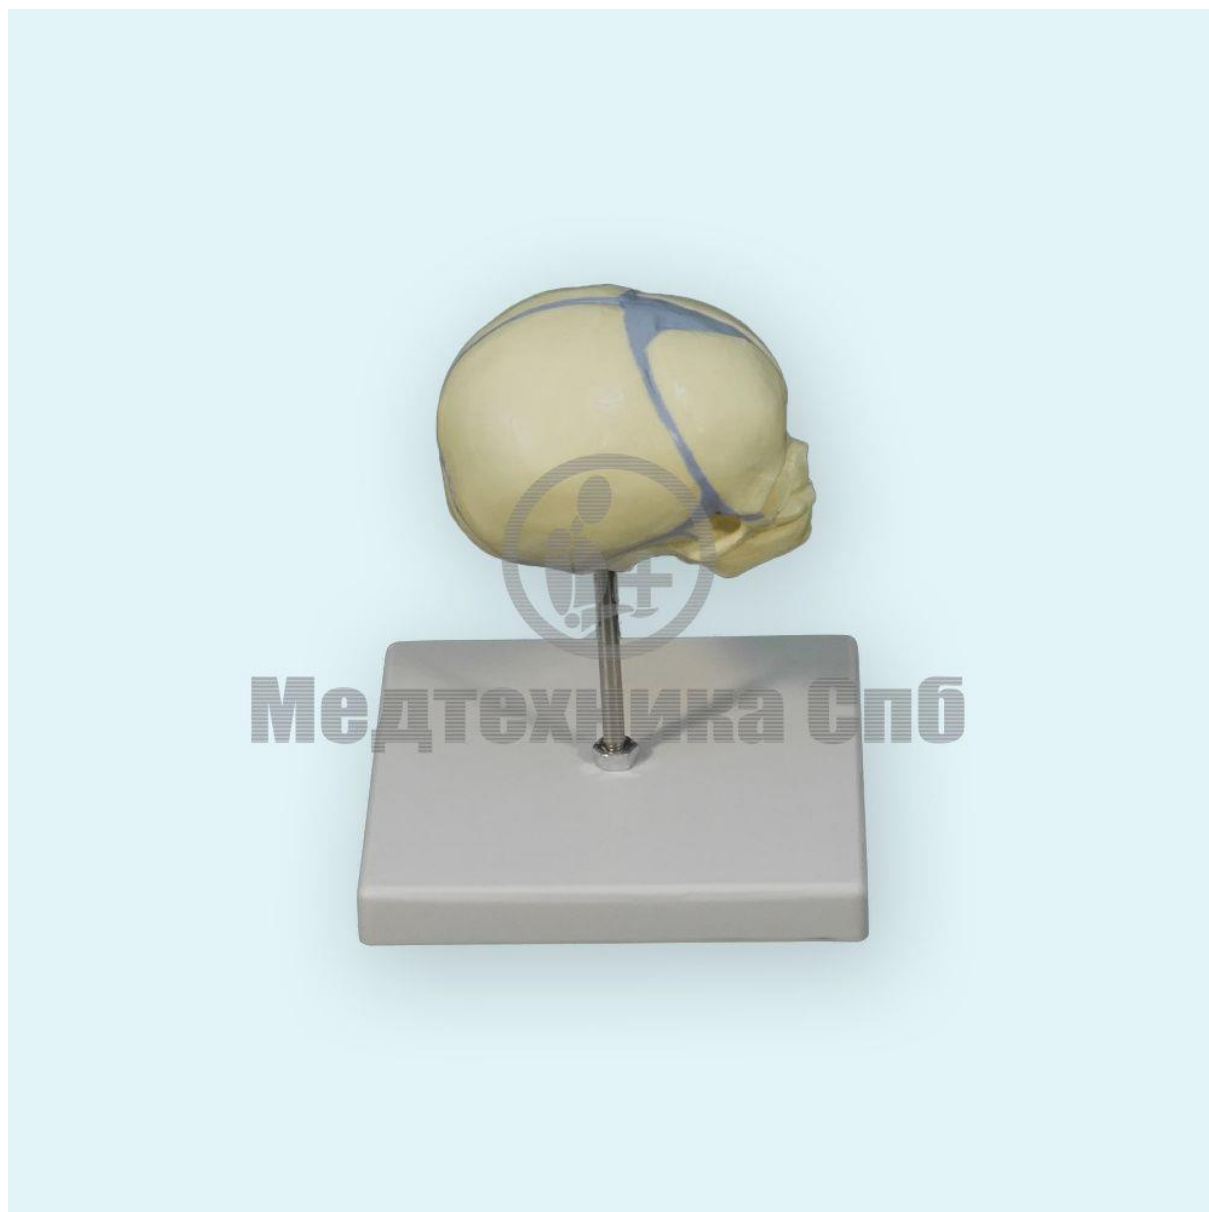

Модель черепа плода

Артикул: L022

Габариты:

Длина (см): данные в процессе обновления
Высота (см): данные в процессе обновления
Ширина (см): данные в процессе обновления
Вес (кг): данные в процессе обновления

Описание:

Модель черепа плода

Модель черепа плода

Модель черепа плода

Внешний вид товара, включая цвет, вес, объем, размеры, в зависимости от партии, могут незначительно отличаться от представленного в описании.

Ссылка на страницу товара на сайте:

https://feba.ru/catalog/meditsinskie_uchebnye_trenazhery/anatomicheskie_modeli/10779/