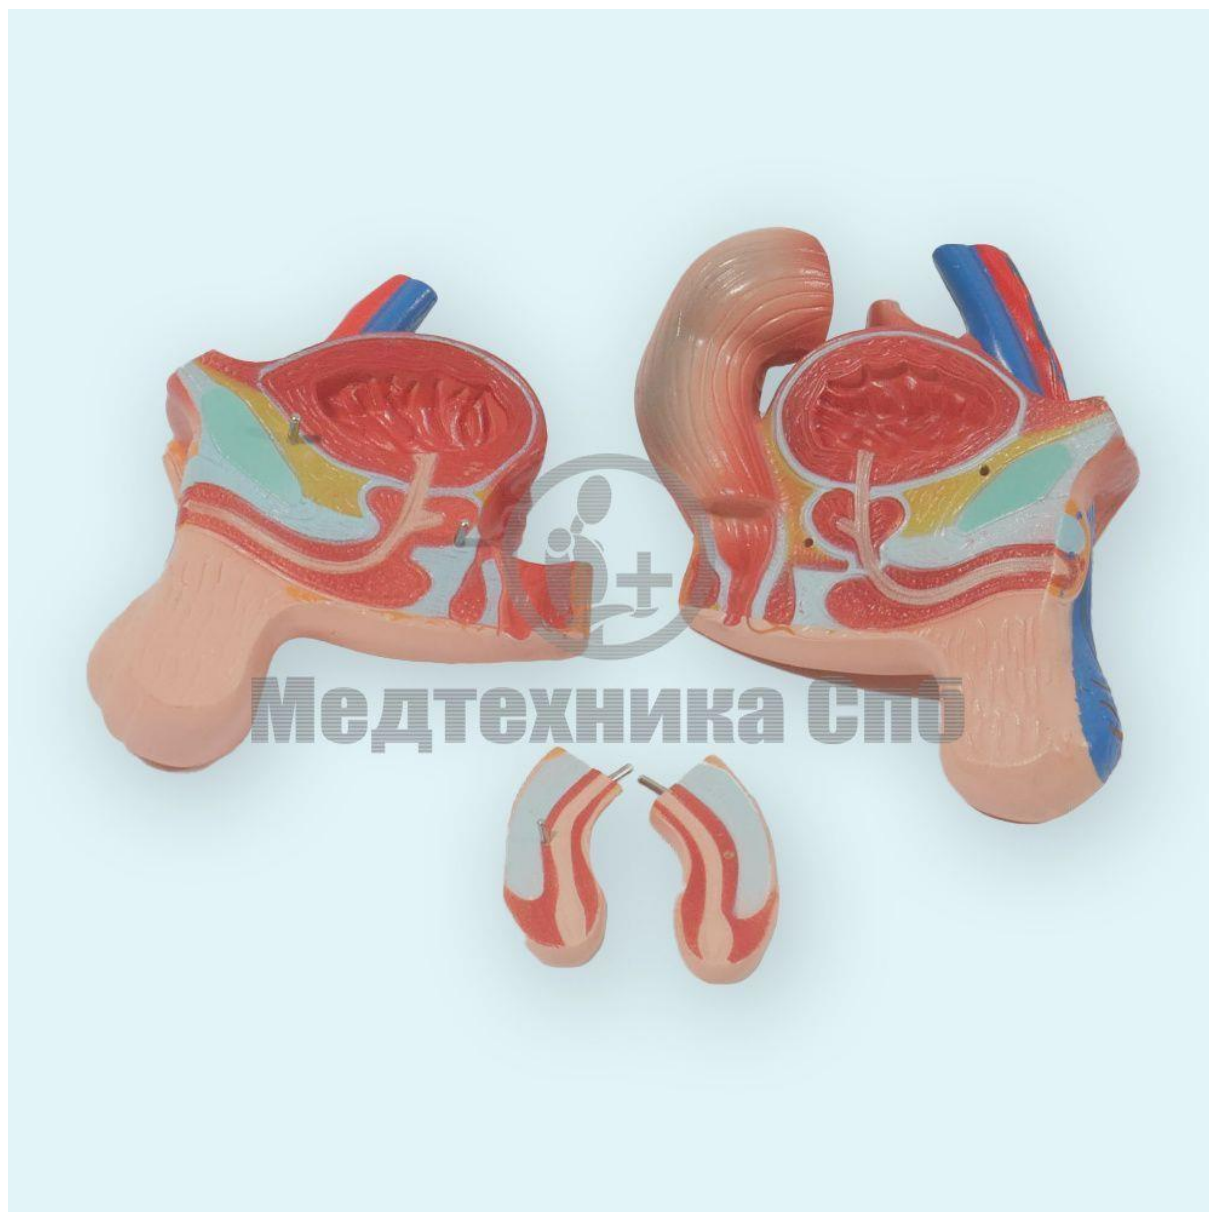

Разборная модель торса человека с реалистичным изображением анатомических структур, выполнена в натуральную величину (высота 85 см). Состоит из 40 частей, комплектуется сменными модулями мужских и женских гениталий. Все представленные системы органов полностью доступны для изучения.

Модель торса двуполая разборная 85 см 40 частей

-
- Модель женских гениталий с имитацией трехмесячного эмбриона в правильном внутриутробном положении.
-
- Модель состоит из 40 частей:
- торс;
- грудная клетка (с молочной железой);
- голова;
- глаз (со зрительным нервом и глазодвигательными мышцами);
- головной мозг (8 частей);
- грудной и поясничной позвонки (4 части);
- правое и левое лёгкие (4 части);
- сердце (2 части);
- трахея;
- пищевод и нисходящая дуга аорты;
- диафрагма;
- печень с желчным пузырём;
- половина почки (с разрезом во фронтальной плоскости);
- желудок (2 части);
- кишечник (4 части);
- мужские гениталии (2 части);
- женские гениталии (с эмбрионом, 3 части).

Модель торса двупололая разборная 85 см 40 частей

Модель торса двуполая разборная 85 см 40 частей

Модель торса двуполая разборная 85 см 40 частей

Модель торса двуполоая разборная 85 см 40 частей

Модель торса двупололая разборная 85 см 40 частей

Модель торса двуполоая разборная 85 см 40 частей

Внешний вид товара, включая цвет, вес, объем, размеры, в зависимости от партии, могут незначительно отличаться от представленного в описании.

Ссылка на страницу товара на сайте: