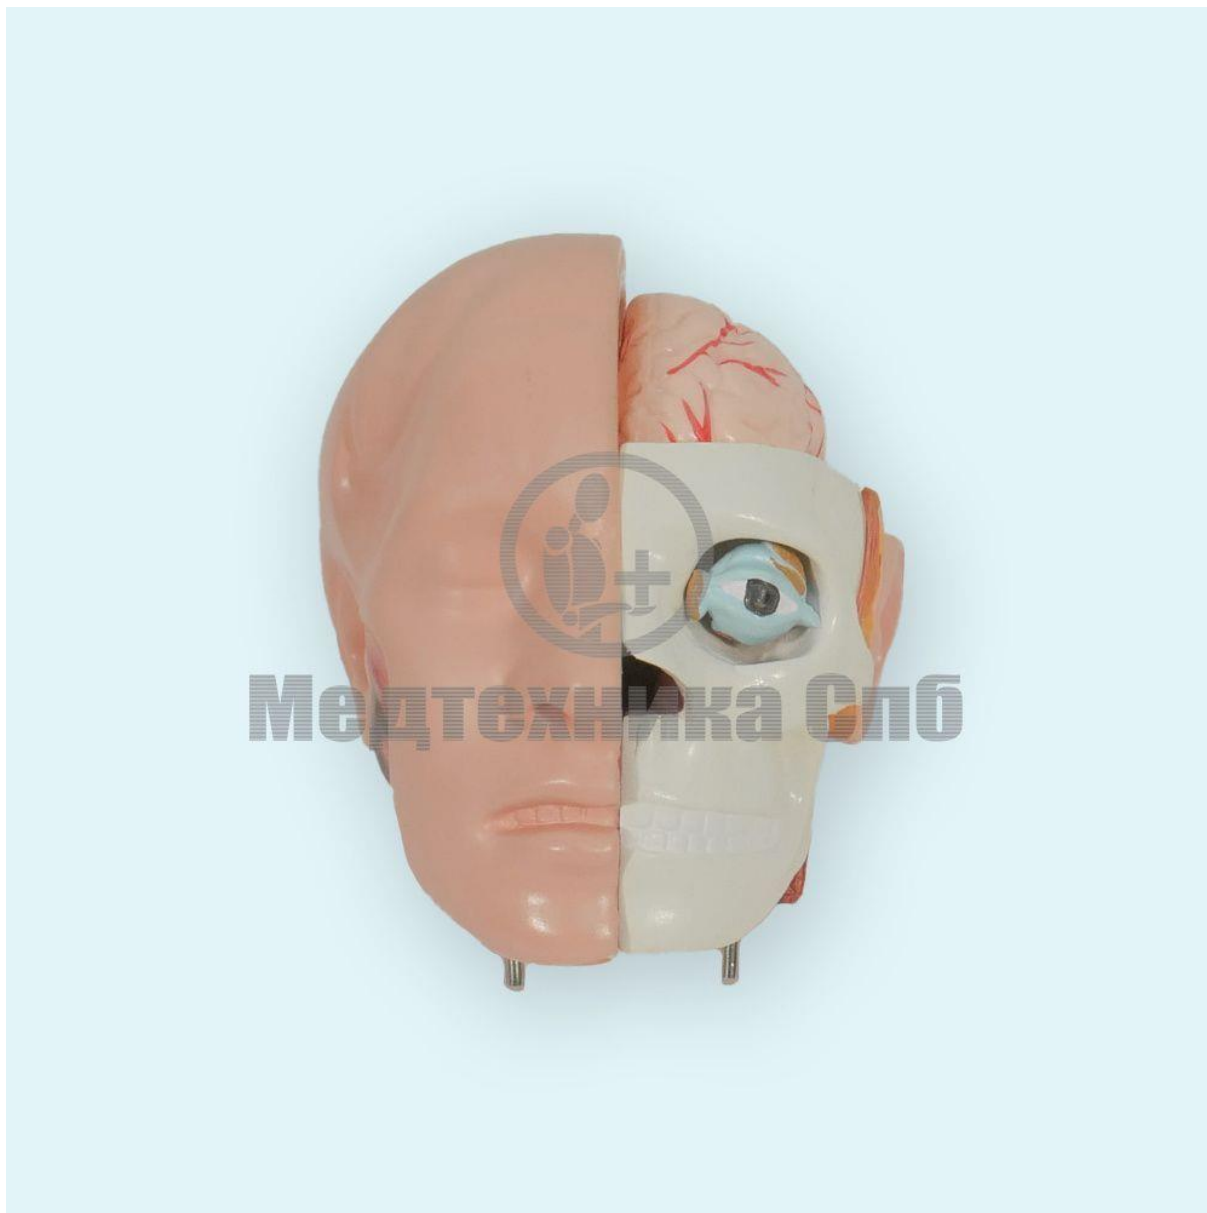

Модель торса двупололая разборная 85 см 40 частей