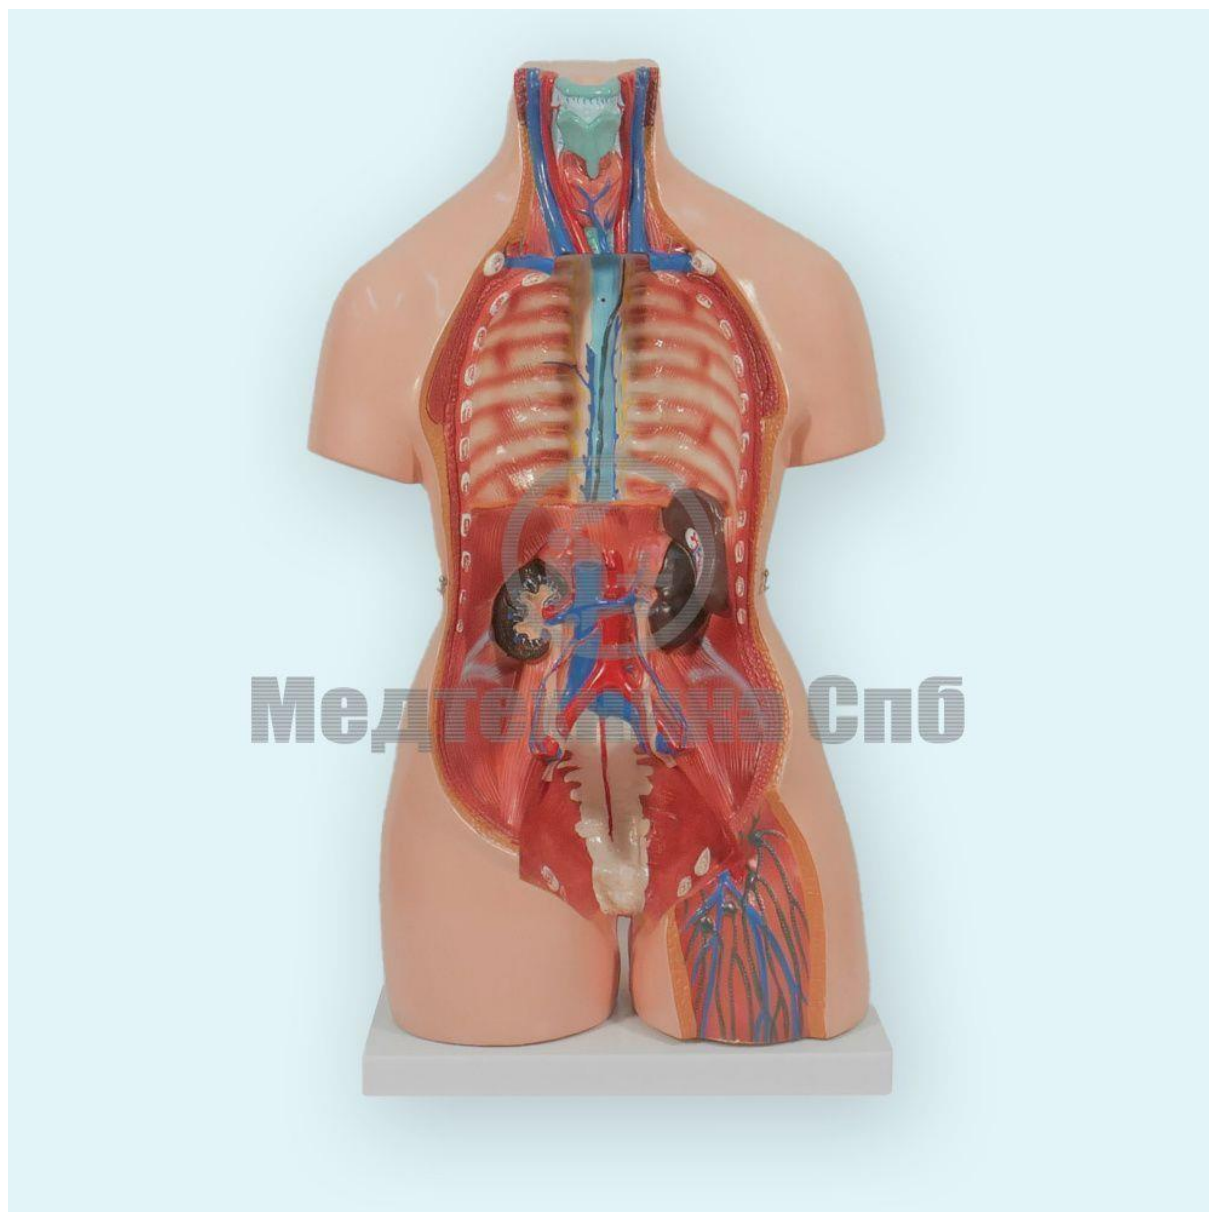

Модель торса двуполовая разборная 85 см 40 частей