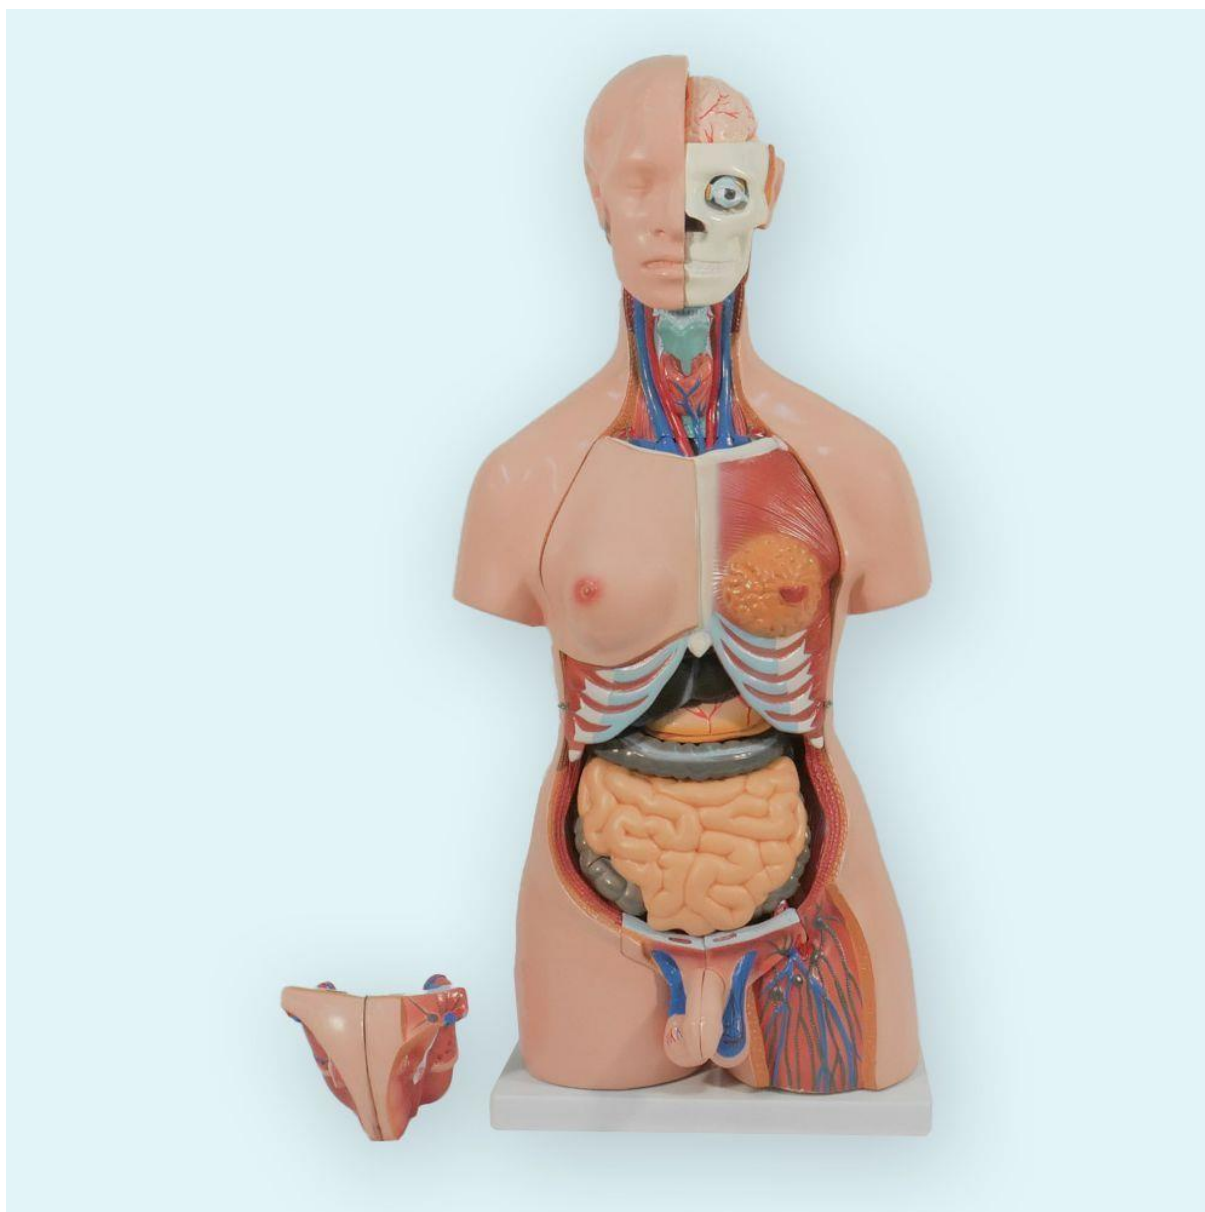

Модель торса двуполоая разборная 85 см 40 частей

Внешний вид товара, включая цвет, вес, объем, размеры, в зависимости от партии, могут незначительно отличаться от представленного в описании.

Ссылка на страницу товара на сайте:

<https://feba.ru/catalog/meditsinskie_uchebnye_trenazhery/anatomicheskie_modeli/11454/>