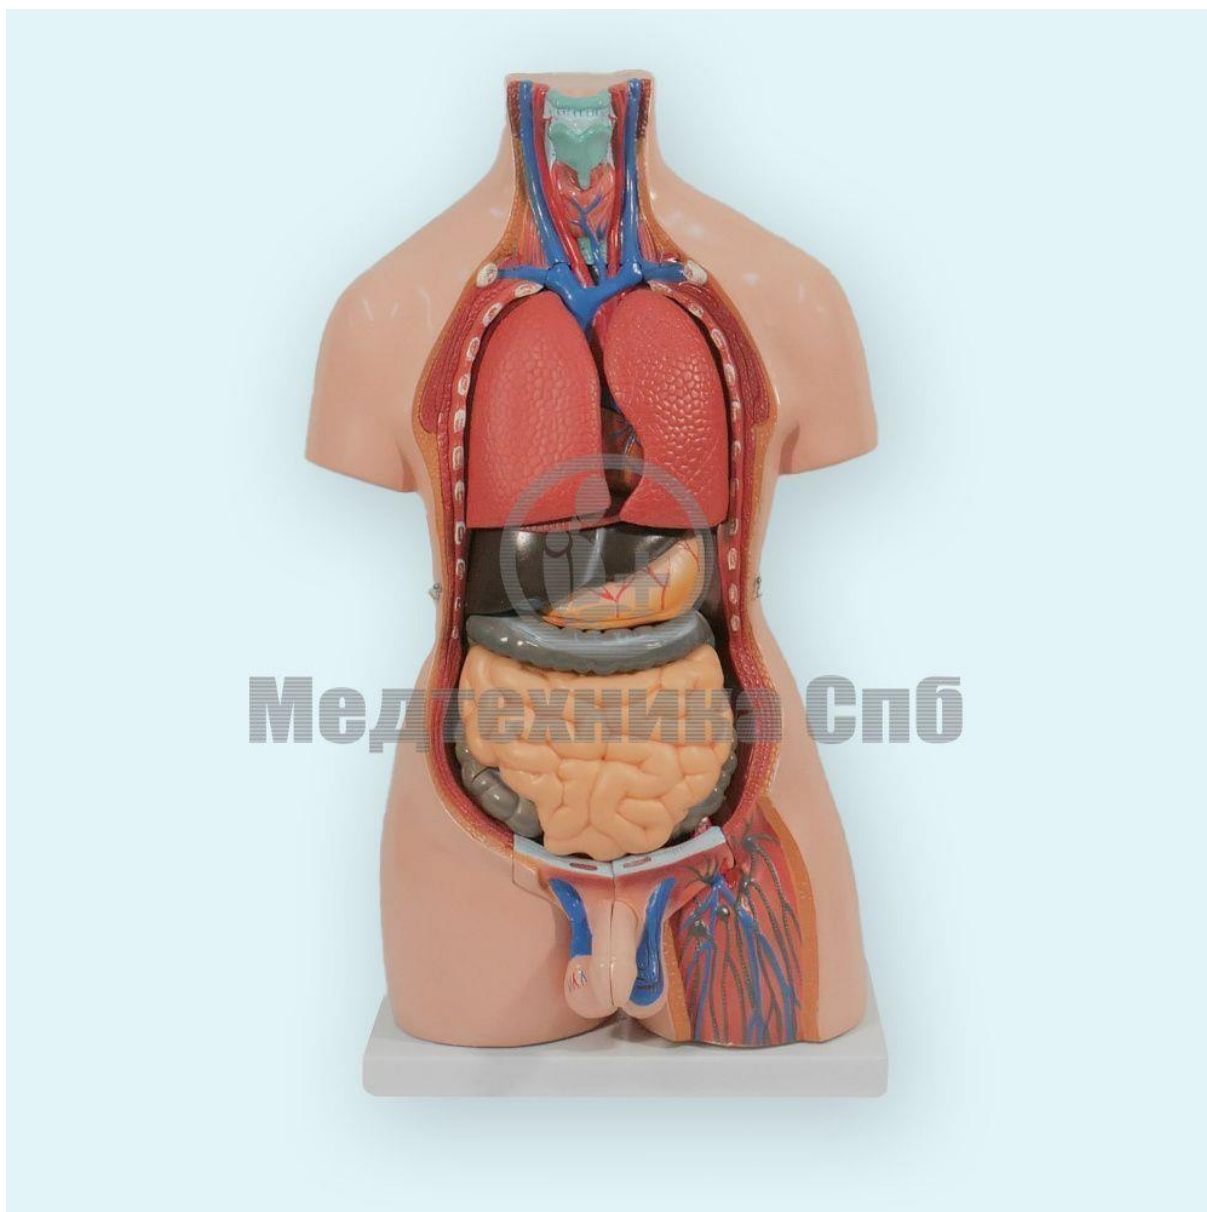

Модель торса двупололая разборная 85 см 40 частей