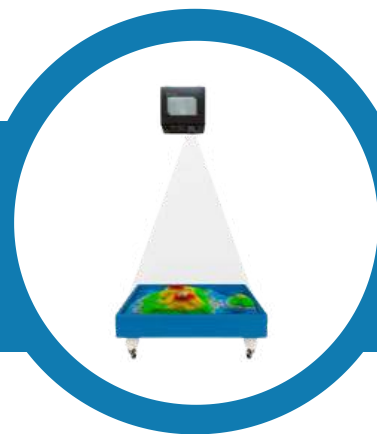

Интерактивная песочница iSandBOX Lite

Артикул: iSmall

Назначение

Песочница iSandBOX превращает детские мечты в реальность и может использоваться в самых разных сферах жизни.

Образовательные учреждения

iSandBOX — это эффективный инструмент для обучения и развития детей дошкольного возраста и в школах. Она может использоваться психологами для создания интерактивных песочных сцен, что способствует развитию различных навыков

Устройство и принцип работы

iSandBOX Lite — это металлический корпус с необходимым оборудованием: **проектором, сенсором глубины и компьютером.**

В отличие от стандартной версии iSandBOX, версия Lite не имеет резервуара для песка и информационного монитора, что делает ее дешевле, но также ограничивает возможности.

Lite-версия **может быть закреплена на потолке или стене**, а площадь проецируемого изображения зависит от высоты, на которую установлена песочница.

Датчик определяет глубину песчаного покрытия, а затем программа разбивает данный рельеф на участки и отправляет сигнал проектору для подсветки определенного участка. Участки с высокой высотой окрашиваются в темный цвет, долины и склоны — в зеленый, а низины - в голубой. В итоге, в контейнере с песком создается трехмерная модель земной поверхности с горами, лугами, водоемами и другими объектами, которую можно изменять в реальном времени.