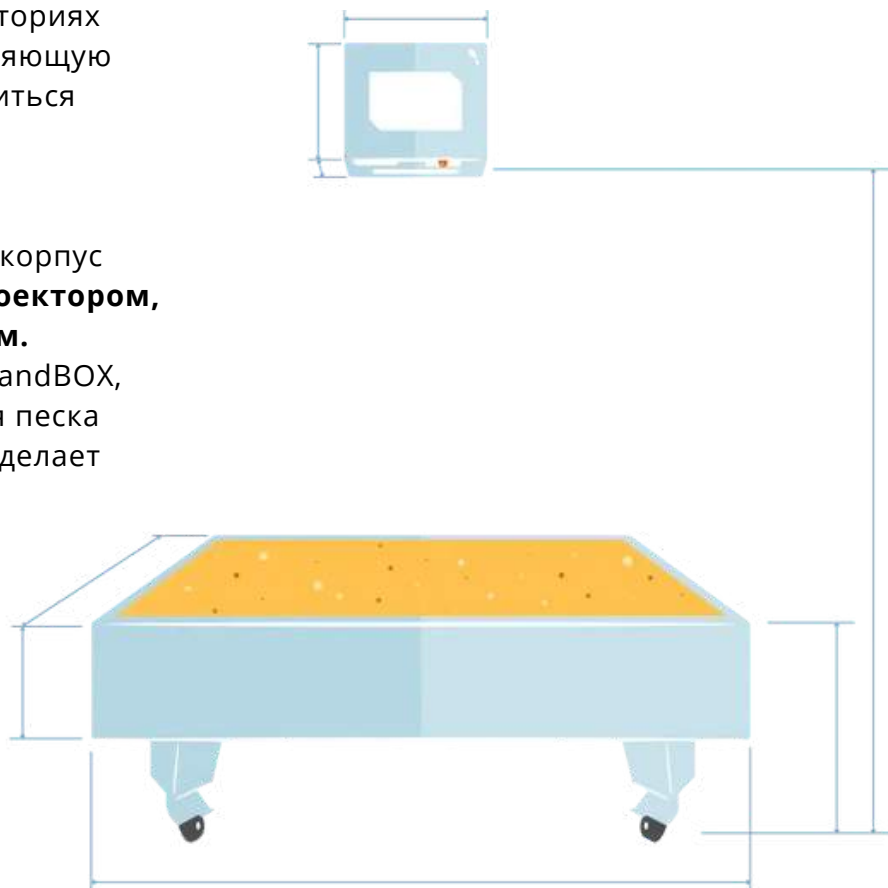

Интерактивная песочница iSandBOX Lite

Артикул: iSmall

Назначение

Песочница iSandBOX превращает детские мечты в реальность и может использоваться в самых разных сферах жизни.

Образовательные учреждения

iSandBOX — это эффективный инструмент для обучения и развития детей дошкольного возраста и в школах. Она может использоваться психологами для создания интерактивных песочных сцен, что способствует развитию различных навыков

Устройство и принцип работы

iSandBOX Lite — это металлический корпус с необходимым оборудованием: **проектором, сенсором глубины и компьютером.**

В отличие от стандартной версии iSandBOX, версия Lite не имеет резервуара для песка и информационного монитора, что делает ее дешевле, но также ограничивает возможности.

Lite-версия **может быть закреплена на потолке или стене**, а площадь проецируемого изображения зависит от высоты, на которую установлена песочница.

Датчик определяет глубину песчаного покрытия, а затем программа разбивает данный рельеф на участки и отправляет сигнал проектору для подсветки определенного участка. Участки с высокой высотой окрашиваются в темный цвет, долины и склоны — в зеленый, а низины - в голубой. В итоге, в контейнере с песком создается трехмерная модель земной поверхности с горами, лугами, водоемами и другими объектами, которую можно изменять в реальном времени.