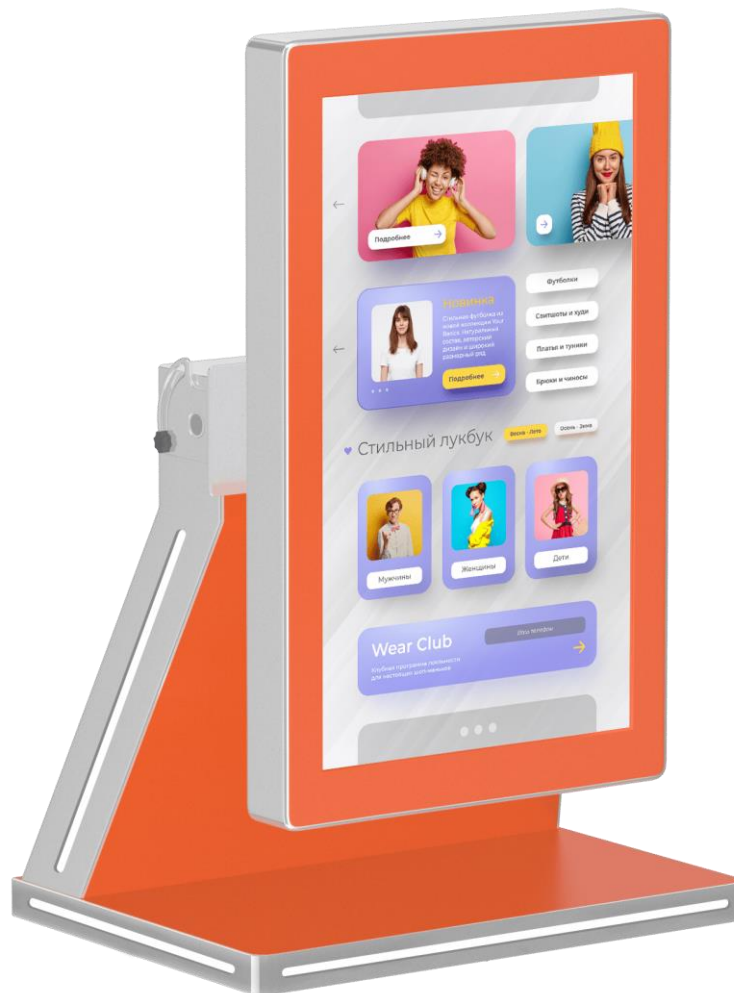

Описание:

Assistant V - сенсорный стол с возможностью регулировки угла наклона столешницы и изменения ориентации дисплея с альбомной на портретную. Благодаря данному функционалу устройство является незаменимым помощником в проведении презентаций.

ОПЦИОНАЛЬНО

Интерактивный сенсорный стол Assistant V 43"

Дисплей: Диагональ до 55 дюймов

Сенсор: ИК-рамка или проекционно-емкостная технология до 40 одновременных касаний

Процессор: Intel Core i5/i7/i9

Операционная система: Android 8.0, Windows 10 Pro

Интерактивный сенсорный стол Assistant V 43"

Интерактивный сенсорный стол Assistant V 43"

Интерактивный сенсорный стол Assistant V 43"

Интерактивный сенсорный стол Assistant V 43"

Интерактивный сенсорный стол Assistant V 43"

Интерактивный сенсорный стол Assistant V 43"

Интерактивный сенсорный стол Assistant V 43"

Интерактивный сенсорный стол Assistant V 43"

Интерактивный сенсорный стол Assistant V 43"

Внешний вид товара, включая цвет, вес, объем, размеры, в зависимости от партии, могут незначительно отличаться от представленного в описании.