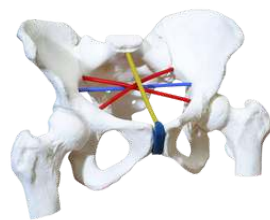

Тренажер для отработки навыков пельвиометрии

Артикул: МУ0432

Тренажер представляет собой замечательную копию женского таза, дополненную верхними фрагментами бедренных костей. Каждая деталь, от их формы до площади поверхности, была **воссоздана с точностью**.

Определяемые размеры

- расстояние между передневерхними осями подвздошных костей (distantia spinarum);
- расстояние между наиболее отдаленными точками гребней подвздошных костей (distantia cristarum);
- расстояние между большими вертелами бедренных костей (distantia trochanterica);
- наружная конъюгата (conjugata externa);
- формы лобкового угла;
- прямого размера выхода;
- поперечного размера выхода.

Фантом женского таза идеально подходит **для медицинских работников**, желающих отточить свои навыки пельвиометрии таза. От врачей-стажеров до студентов медицинских университетов — этот гаджет обеспечивает **идеальные условия для практики и обучения** всем!

Комплектация:

- Тренажер отработки навыков пельвиометрии
- Паспорт изделия
- Методические рекомендации

Материал:

Двухкомпонентный пластик холодного отверждения

Габариты, мм:

320 x 260 x 155

Вес, кг:

1