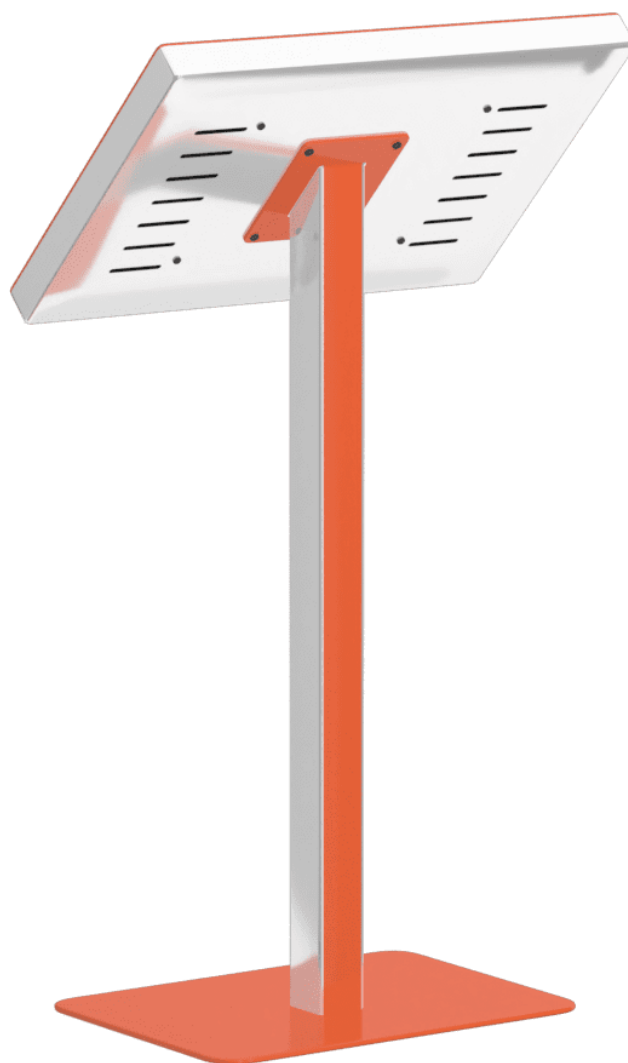

Сенсорный стол Skill Mini 21.5"

Артикул: f970_28

Габариты:

Длина (см): данные в процессе обновления
Высота (см): данные в процессе обновления
Ширина (см): данные в процессе обновления
Вес (кг): данные в процессе обновления

Описание:

Сенсорный стол на невесомой ножке отличается эргономичным форм-фактором. Дизайн **стола Skill** минималистичен и универсален.

КОНФИГУРАЦИЯ

Материал: Сталь

Дисплей: Диагональ 21.5 дюймов с разрешением HD

Сенсорный стол Skill Mini 21.5"

Сенсорный стол Skill Mini 21.5"

Сенсорный стол Skill Mini 21.5"

Сенсорный стол Skill Mini 21.5"

Сенсорный стол Skill Mini 21.5"

Сенсорный стол Skill Mini 21.5"

Внешний вид товара, включая цвет, вес, объем, размеры, в зависимости от партии, могут незначительно отличаться от представленного в описании.

Ссылка на страницу товара на сайте:

https://feba.ru/catalog/interaktivnye_kompleksy/sensornye_stoly/11487/