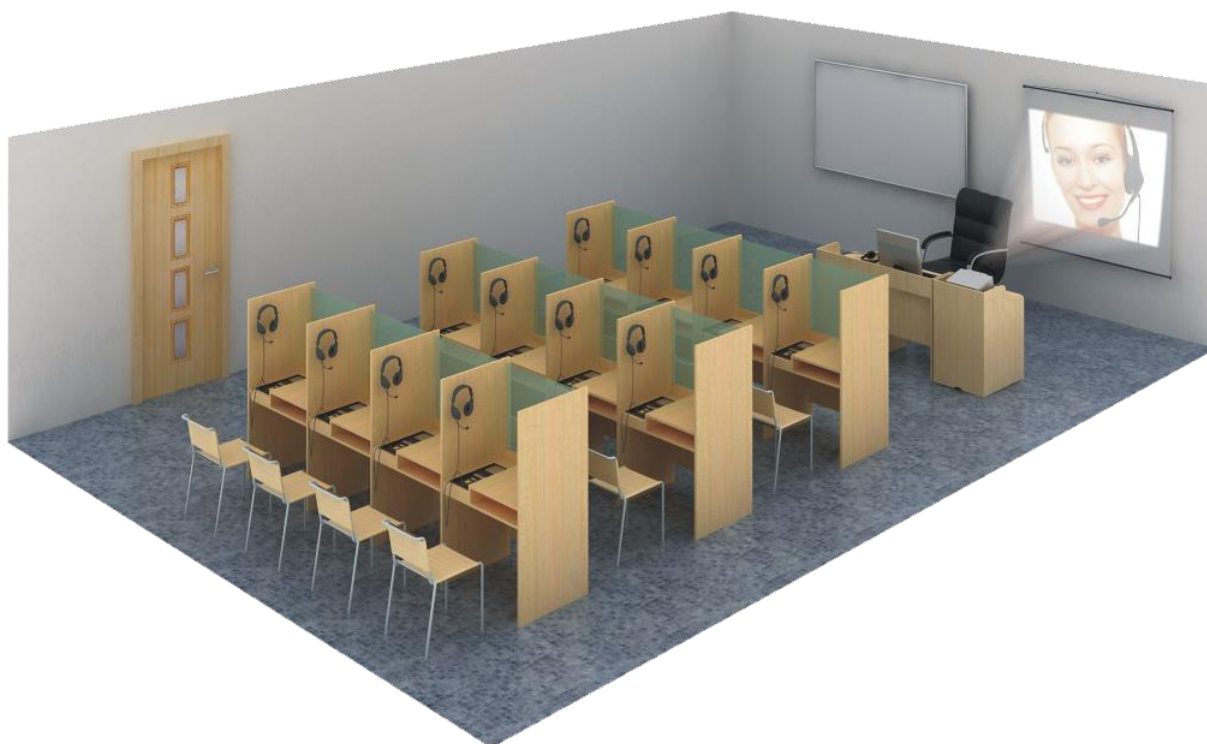

Лингафонный кабинет «Норд Сэм-3»