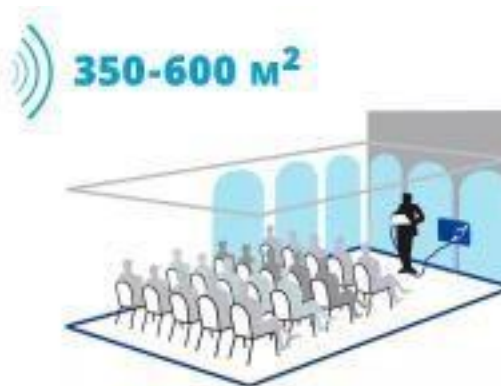

### Габариты:

Длина (см): 9.4

Высота (см): 32

Ширина (см): 43

Вес (кг): 13.6

#### Назначение

Стационарная система Исток С1 для слабослышащих предназначена для передачи аудиоинформации людям с нарушенной слуховой функцией, которые используют слуховые аппараты или имплантированные кохлеарные импланты. Она предназначена для работы в условиях повышенного уровня окружающего шума в больших помещениях, таких как конференц-залы, концертные залы, холлы и т.д.

#### Особенности

- Стационарная индукционная система для слабослышащих устанавливается в потолок или на стены вдоль периметра помещения и подключается к усилителю
- Может быть подключена к системам оповещения, громкой связи и другим источникам сигнала, таким как микрофоны или микшерные пульта, что позволяет передавать сигнал на всю площадь зала
- Передается на устройства в режиме «Т»
- **Монтаж в помещении от 350 до 600 м<sup>2</sup>**
- Возможность построения квадратурных схем (режим Master-Slave)
- **Шумоподавление 25 Дв**
- Имеется **автоконтроль** внутреннего усилителя мощности, индукционного контура, приоритетного входа

## Стационарная система Исток С5

 **350-600 м<sup>2</sup>**

Внешний вид товара, включая цвет, вес, объем, размеры, в зависимости от партии, могут незначительно отличаться от представленного в описании.

**Ссылка на страницу товара на сайте:**