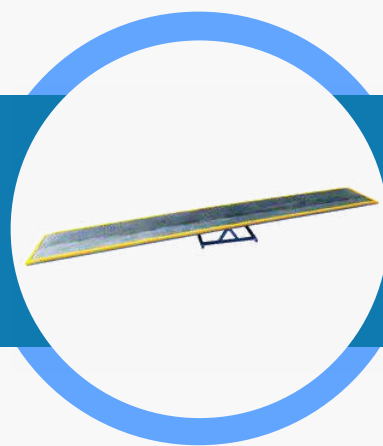

КОМПЛЕКТ «КАЧЕЛИ»

Артикул: K2033

Комплект предназначен для отработки умения сохранять равновесие.

Используется в конкурсе «Безопасное колесо».

Комплектация:

- Комплект «Качели»
- Паспорт изделия

Материал:

Алюминиевый уголок, квадратная профильная труба 20 x 20 мм и 40 x 20мм, окрашенные методом порошковой покраски, резиновое покрытие