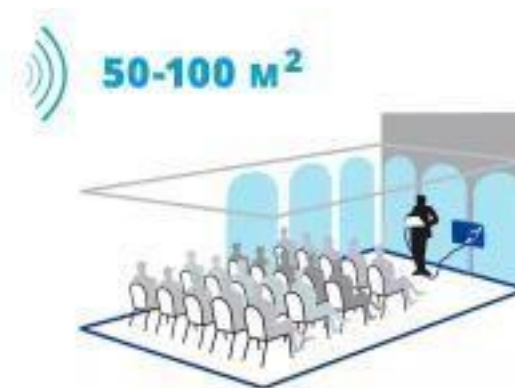

Стационарная система Исток С1м

Артикул: 70132

Габариты:

Длина (см): 29

Высота (см): 10.8

Ширина (см): 25.8

Вес (кг): 5

Описание:

Назначение

Система Исток для слабослышащих предназначена **для передачи аудиоинформации людям с нарушенной слуховой функцией, которые используют слуховые аппараты или имплантированные кохлеарные импланты.** Она предназначена для работы в условиях повышенного уровня окружающего шума в больших помещениях, таких как конференц-залы, концертные залы, холлы и т.д.

- Информационная система для слабослышащих Исток **устанавливается в потолок или на стены вдоль периметра** помещения и подключается к усилителю
- Передает аудиоинформацию на усилитель и распространяет ее по всей площади помещения с использованием электромагнитной индукции петли для кохлеарных имплантов или **режима «Т»** слухового аппарата
- Гарантирует **комфортное воспроизведение аудиоинформации без посторонних шумов и эха**, независимо от местоположения человека в помещении
- Монтаж в помещении **от 50 до 100 м²**
- **Автонастройка на нужную частоту**

Стационарная система Исток С1м

- Светодиодная индикация 5 уровней тока петли

50-100 м²

Внешний вид товара, включая цвет, вес, объем, размеры, в зависимости от партии, могут незначительно отличаться от представленного в описании.