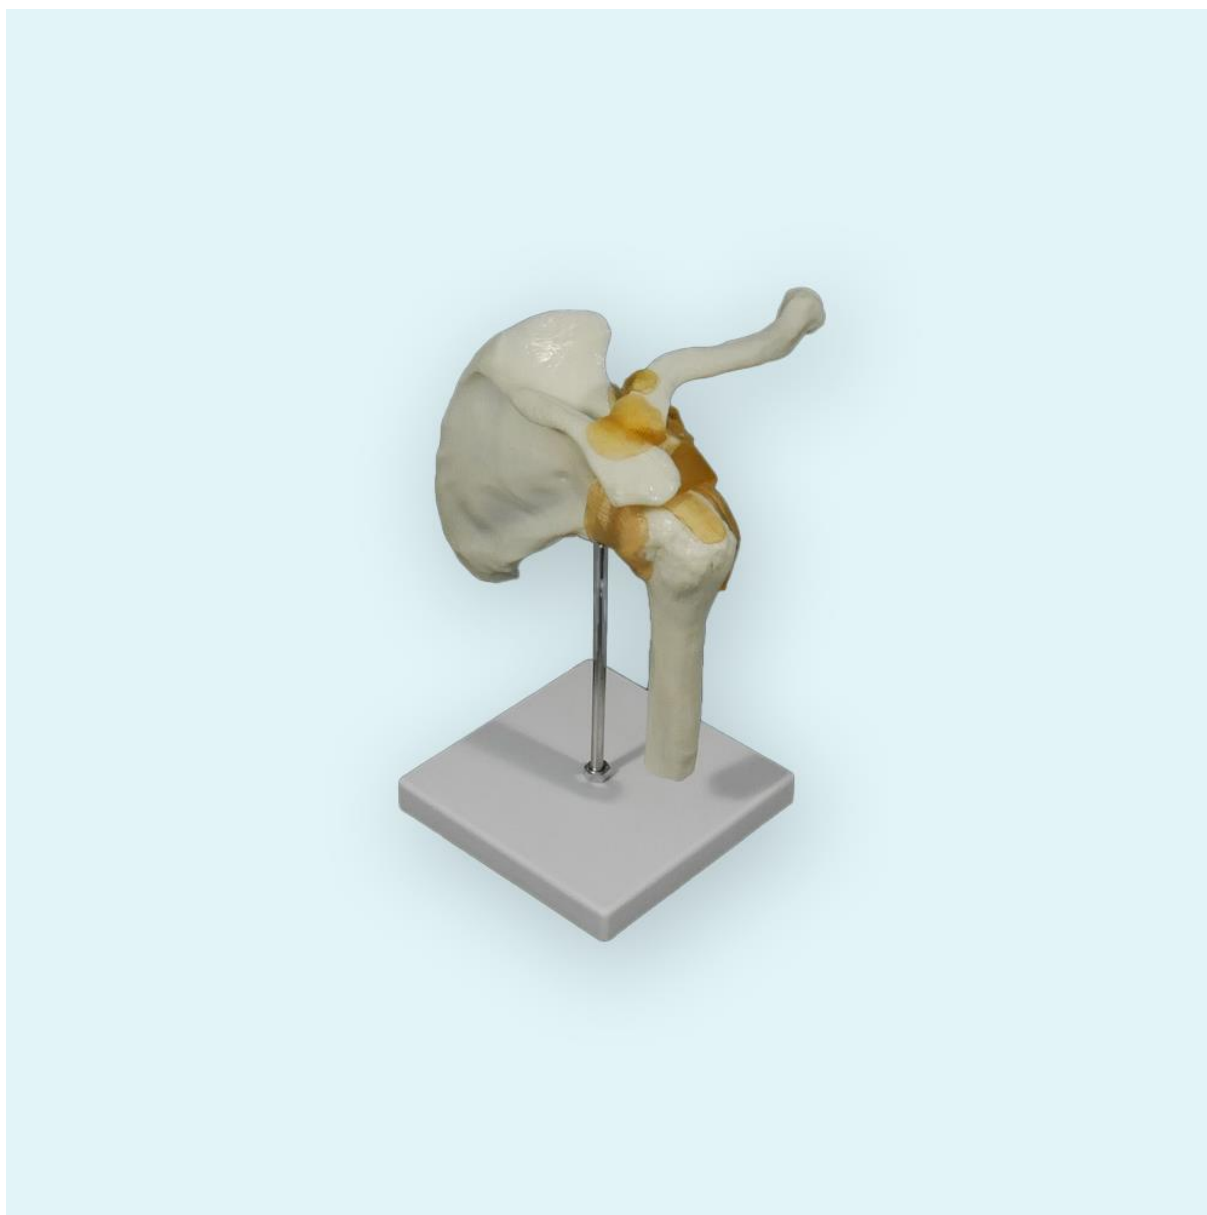

Модель плечевого сустава со связками (на подставке)

Артикул: L041

Габариты:

Длина (см): 15

Высота (см): 15

Ширина (см): 14.5

Вес (кг): данные в процессе обновления

Описание:

Модель плечевого сустава состоит из лопатки, ключицы, фрагмента плечевой кости, суставной капсулы и имитации связок. Легко закрепляется на подставке и снимается с неё. Модель разработана как демонстрационный материал к курсу анатомии в общеобразовательных школах, средних и высших медицинских учебных заведениях. Изготовлена из поливинилхлорида (ПВХ).

Модель плечевого сустава со связками (на подставке)

Внешний вид товара, включая цвет, вес, объем, размеры, в зависимости от партии, могут незначительно отличаться от представленного в описании.

Ссылка на страницу товара на сайте: