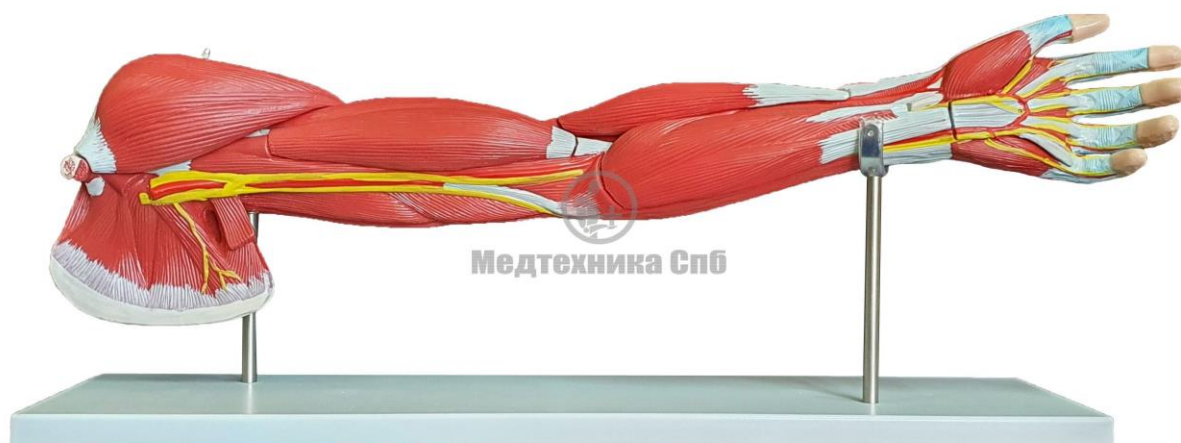

Модель мышц руки разборная 7 частей (на подставке)

Артикул: ХС-336

Габариты:

Длина (см): 78

Высота (см): 19

Ширина (см): 22

Вес (кг): данные в процессе обновления

Описание:

Разборная модель мышц левой руки взрослого человека, выполненная в натуральную величину. Состоит из 7 частей, с высокой анатомической точностью демонстрирует поверхностные и глубокие мышцы, сосуды, нервы и связки. Модель разработана как демонстрационный материал к курсу анатомии в общеобразовательных школах, средних и высших медицинских учебных заведениях. Изготовлена из поливинилхлорида (ПВХ), легко закрепляется на подставке и снимается с неё.

Модель мышц руки разборная 7 частей (на подставке)

Модель мышц руки разборная 7 частей (на подставке)

Модель мышц руки разборная 7 частей (на подставке)

Внешний вид товара, включая цвет, вес, объем, размеры, в зависимости от партии, могут незначительно отличаться от представленного в описании.