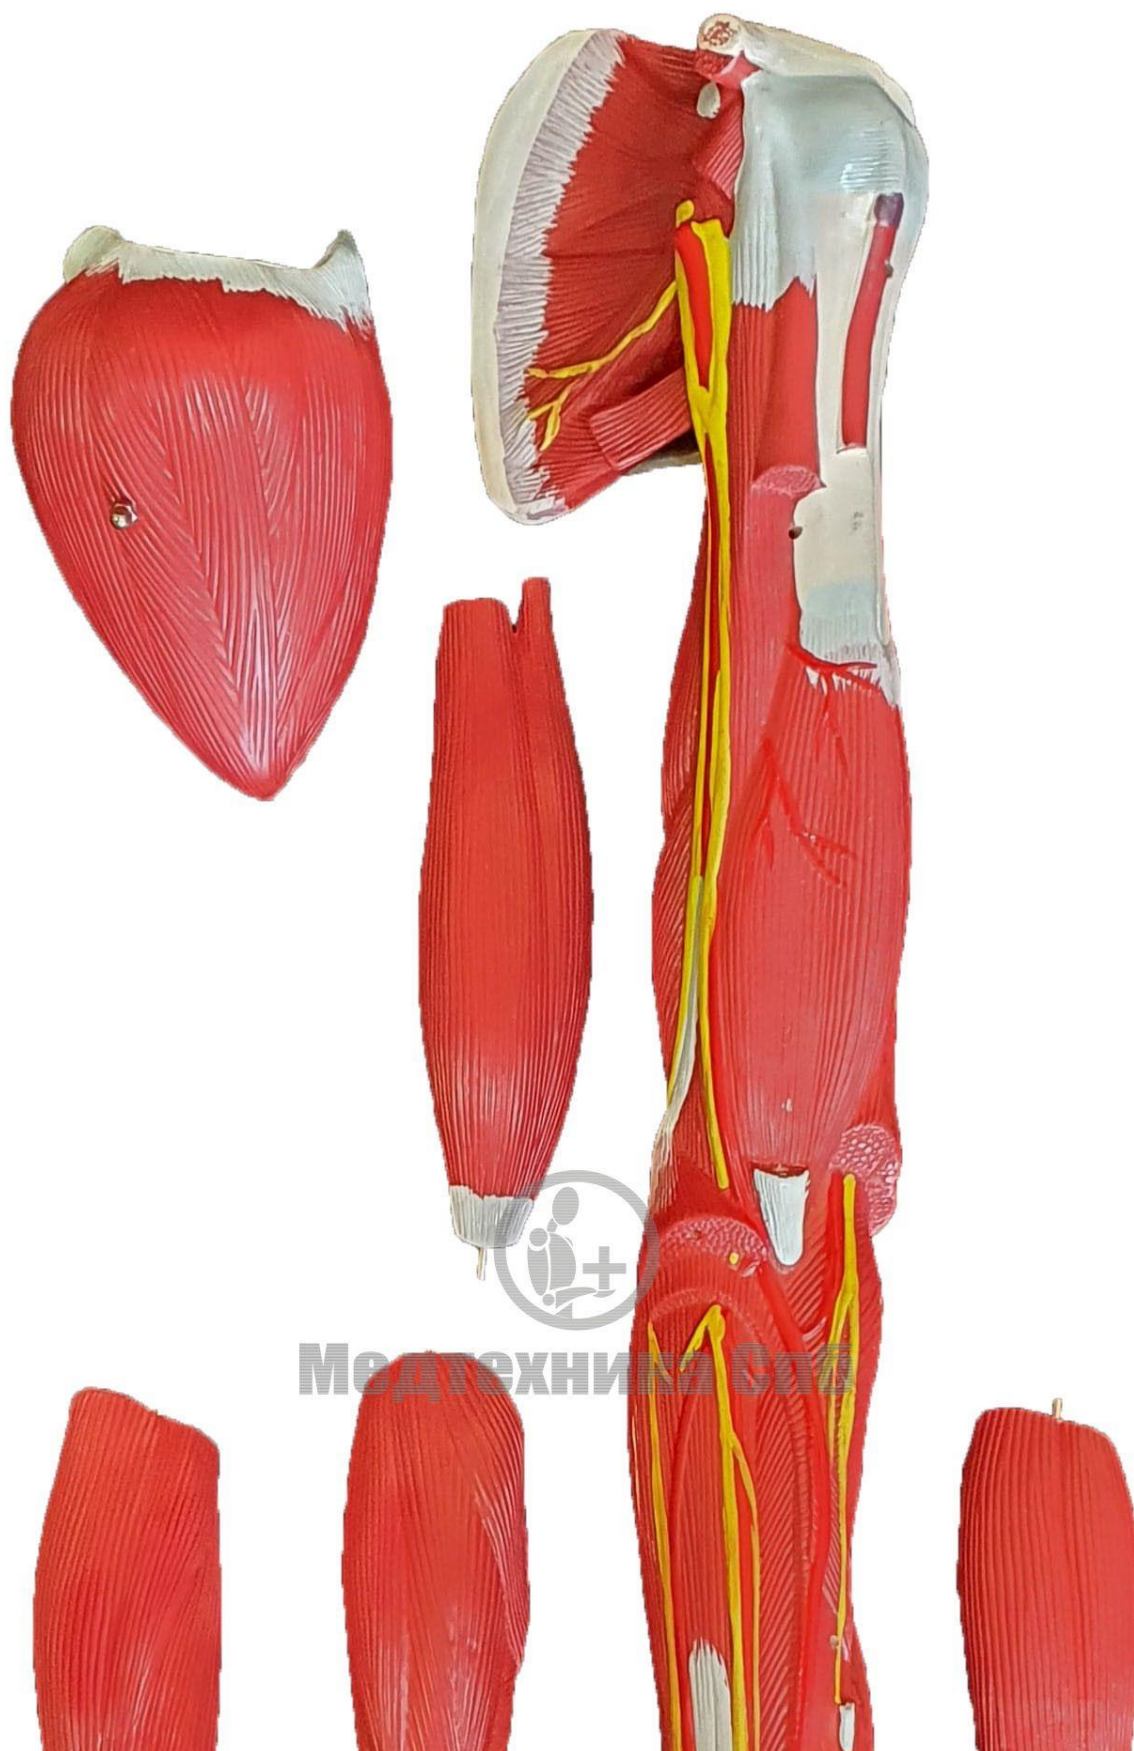

Модель мышц руки разборная 7 частей (на подставке)

Артикул: ХС-336

Габариты:

Длина (см): 78

Высота (см): 19

Ширина (см): 22

Вес (кг): данные в процессе обновления

Описание:

Разборная модель мышц левой руки взрослого человека, выполненная в натуральную величину. Состоит из 7 частей, с высокой анатомической точностью демонстрирует поверхностные и глубокие мышцы, сосуды, нервы и связки. Модель разработана как демонстрационный материал к курсу анатомии в общеобразовательных школах, средних и высших медицинских учебных заведениях. Изготовлена из поливинилхлорида (ПВХ), легко закрепляется на подставке и снимается с неё.

Модель мышц руки разборная 7 частей (на подставке)

Модель мышц руки разборная 7 частей (на подставке)

Модель мышц руки разборная 7 частей (на подставке)

Внешний вид товара, включая цвет, вес, объем, размеры, в зависимости от партии, могут незначительно отличаться от представленного в описании.