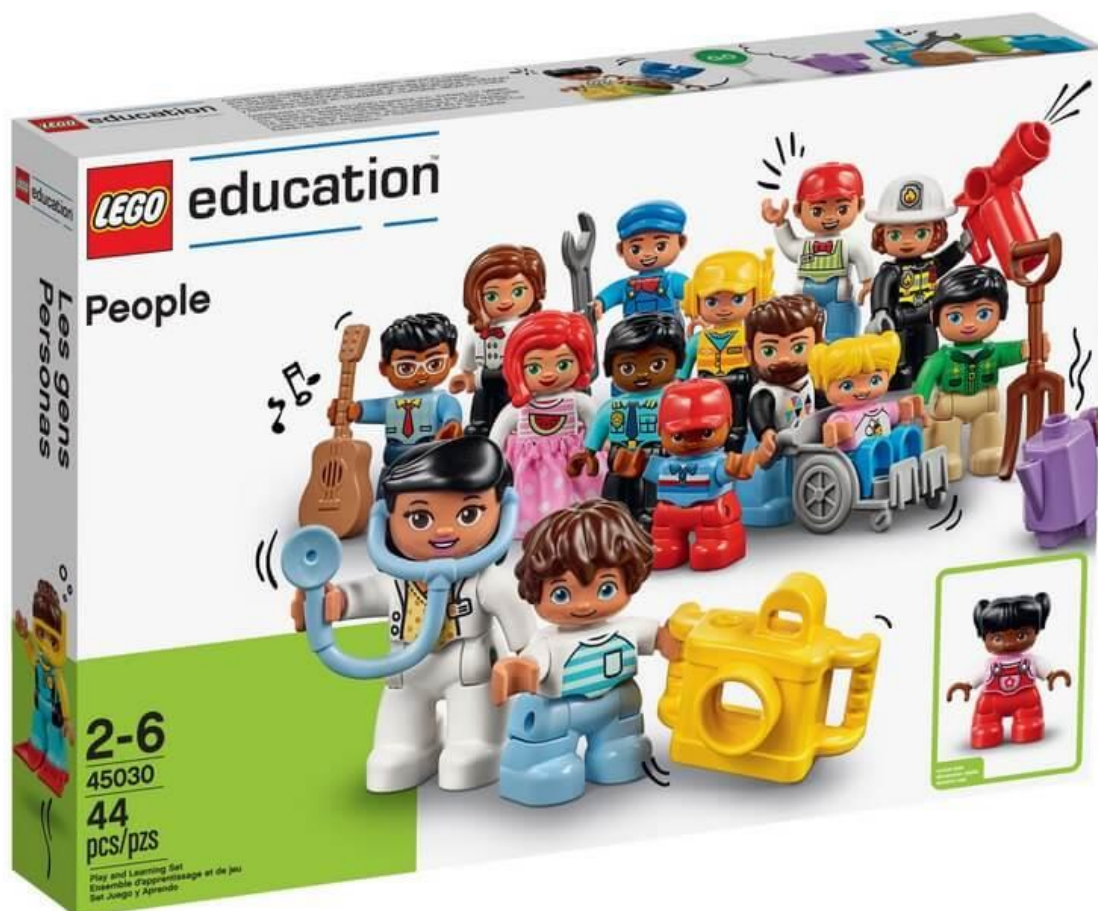

Набор Люди

Внешний вид товара, включая цвет, вес, объем, размеры, в зависимости от партии, могут незначительно отличаться от представленного в описании.

[Ссылка на страницу товара на сайте:](https://feba.ru/catalog/robototekhnika_1/lego/9349/)

<https://feba.ru/catalog/robototekhnika_1/lego/9349/>