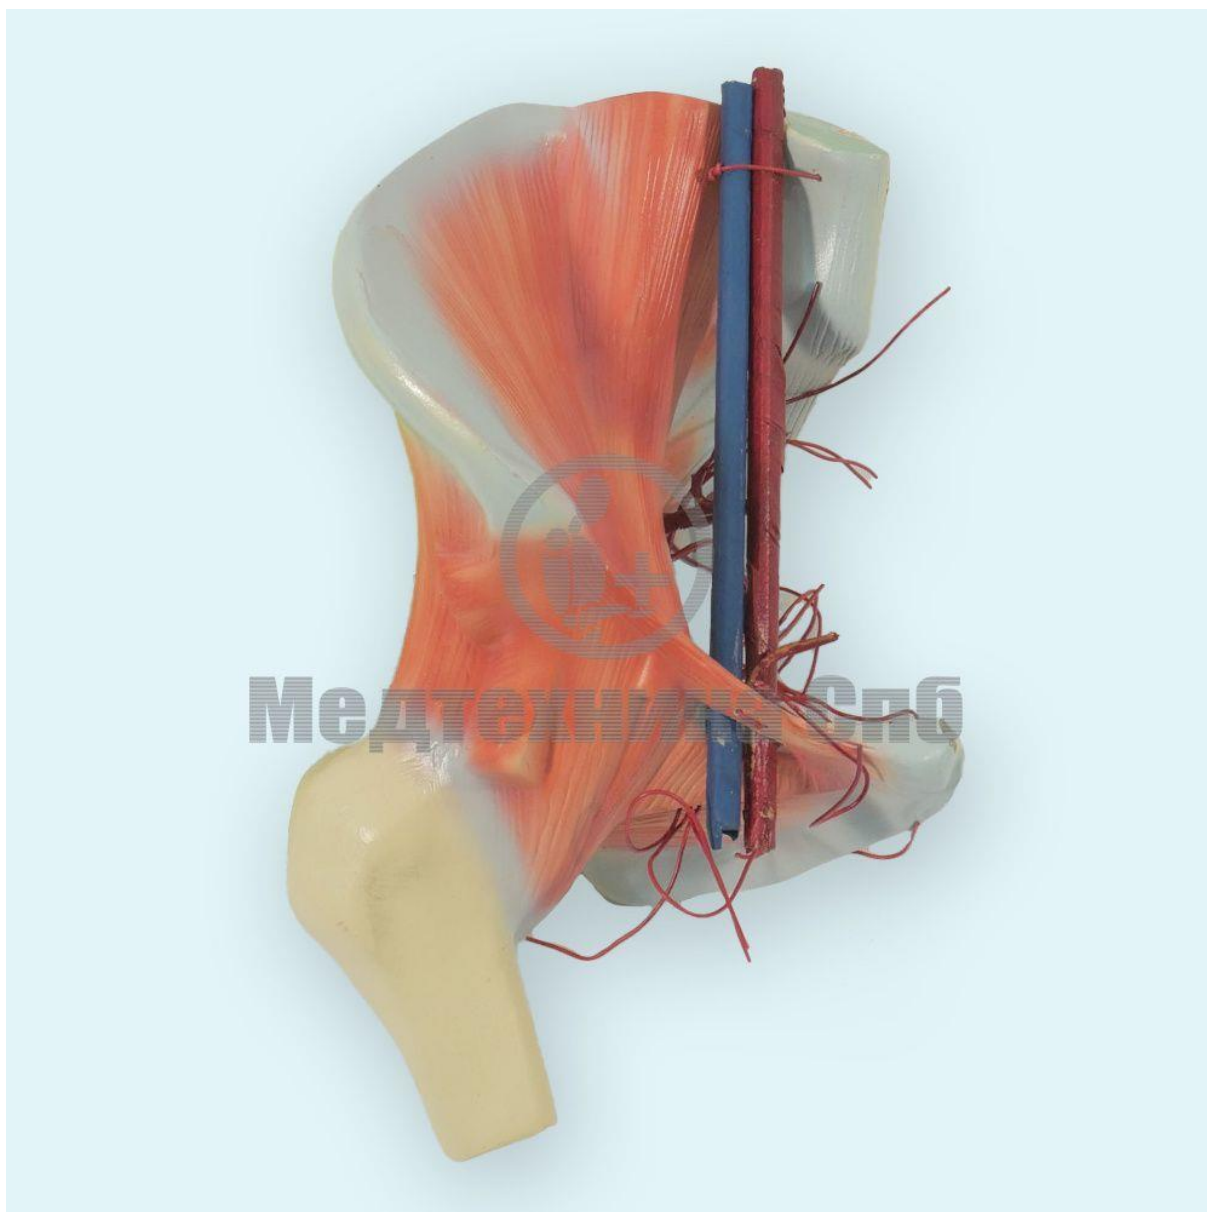

Модель мышц бедра и внутренней подвздошной артерии

Артикул: ZM1187

Габариты:

Длина (см): 23

Высота (см): 16

Ширина (см): 17

Вес (кг): данные в процессе обновления

Описание:

Модель не разборная, без подставки.

Вес (нетто): 0,36 кг.

Размер (без упаковки): 24x15x14 см.

Вес (брутто): 0,48 кг.

Размер (в упаковке): 23x17x16 см.

Модель мышц бедра и внутренней подвздошной артерии

Модель мышц бедра и внутренней подвздошной артерии

Модель мышц бедра и внутренней подвздошной артерии

Внешний вид товара, включая цвет, вес, объем, размеры, в зависимости от партии, могут незначительно отличаться от представленного в описании.

Ссылка на страницу товара на сайте: