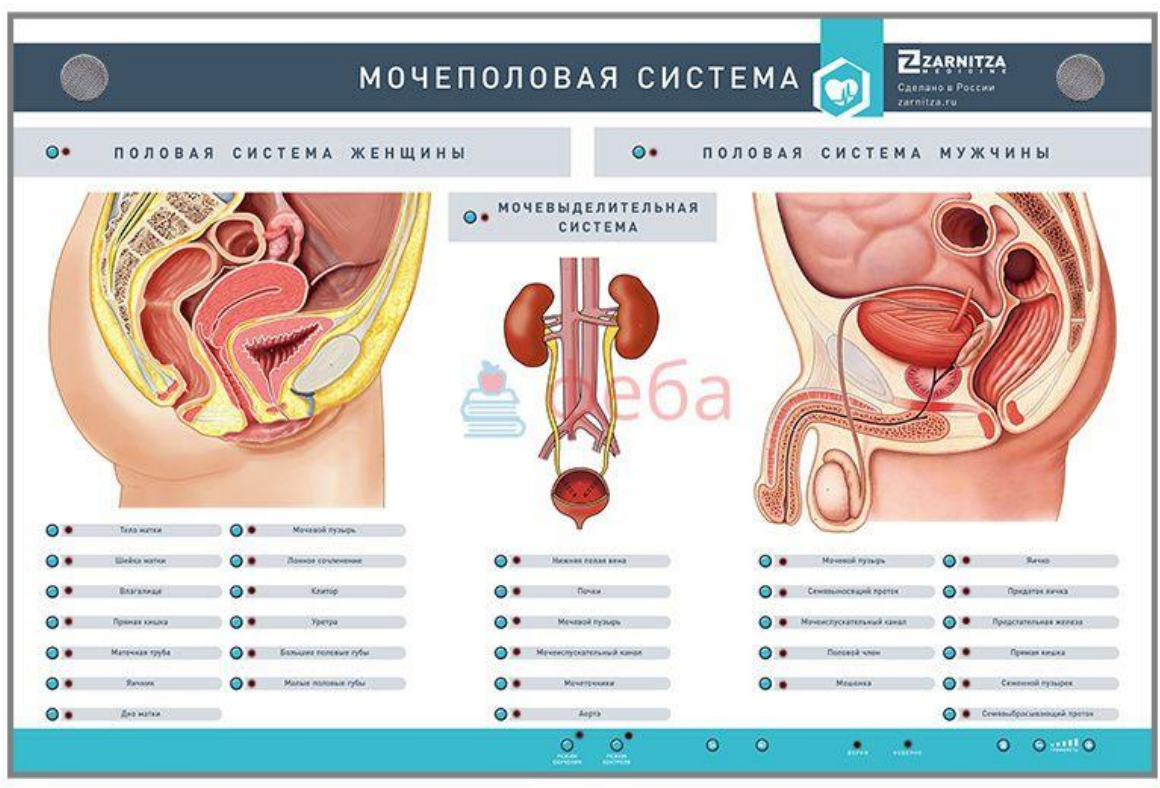

### **Габариты:**

Длина (см): 150

Высота (см): 5

Ширина (см): 100

Вес (кг): данные в процессе обновления

### **Описание:**

Стенд представляет собой панель с отдельной световой индикацией, с изображением мочеполовой системы человека. В конструкции учебного оборудования интегрированы высокочувствительные сенсоры для управления стендом при помощи интерактивного воздействия приемопередающих устройств. Оборудование оснащено программным обеспечением "Виртуальный учитель", громкость которого изменяется при помощи сенсорного регулятора громкости, расположенного на лицевой панели.

Стенд предназначен для изучения мочеполовой системы студентами образовательных медицинских учреждений.

Предусмотрено два режима работы со стендом: "Обучение" и "Контроль". В режиме "Обучение" на панели управления, расположенной в нижней части стенда, при помощи элемента управления выбирается один из подразделов, световая индикация подсвечивает данную позицию, а программное обеспечение "Виртуальный учитель" повествует о характерных особенностях. В режиме "Контроль" программный код управления генерирует случайный вариант вопроса. При правильном или неправильном выборе ответа загорается соответствующая принятым стандартам светодиодная индикация.

# Интерактивный светодиодный стенд "Мочеполовая система"

Внешний вид товара, включая цвет, вес, объем, размеры, в зависимости от партии, могут незначительно отличаться от представленного в описании.

Ссылка на страницу товара на сайте:  
[https://feba.ru/catalog/meditsinskie\\_uchebnye\\_trenazhery/informatsionnye\\_materialy/10487/](https://feba.ru/catalog/meditsinskie_uchebnye_trenazhery/informatsionnye_materialy/10487/)