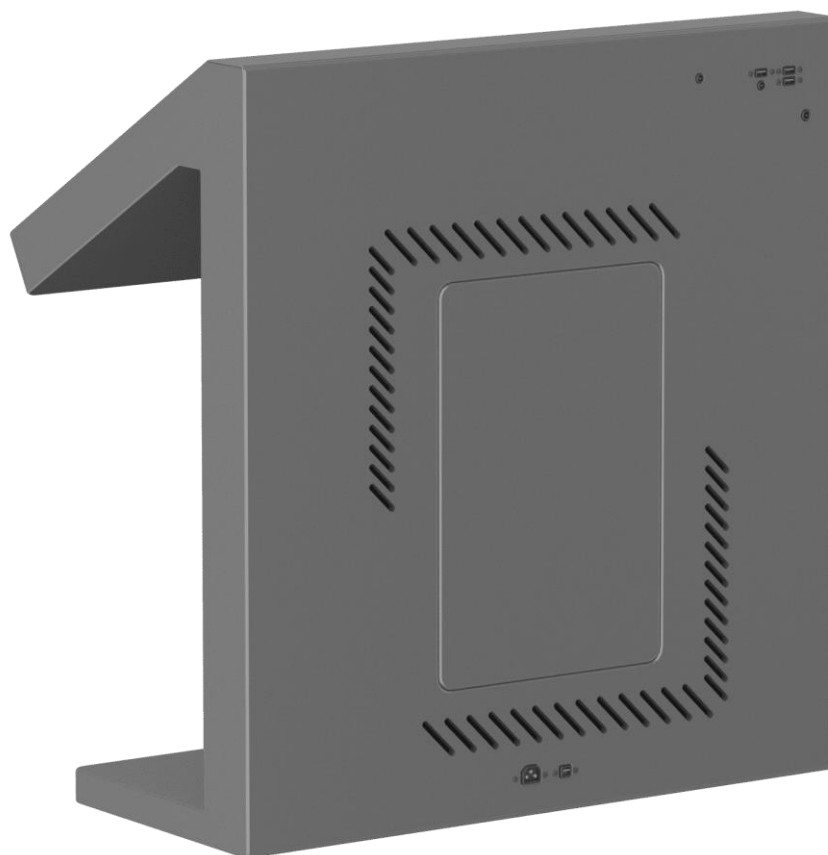

Интерактивный сенсорный стол Galaxy Mini 32"

Артикул: f970_34

Габариты:

Длина (см): данные в процессе обновления

Высота (см): данные в процессе обновления

Ширина (см): данные в процессе обновления

Вес (кг): данные в процессе обновления

КОНФИГУРАЦИЯ

Материал: Сталь

Дисплей: Диагональ 32 дюйма с разрешением FullHD

Тип сенсора: ИК-рамка на 10 одновременных касаний

Процессор: AMD Athlon

Оперативная память: 4 Гб DDR4

Жесткий диск: SSD 120 Гб

Мощный Wi-Fi адаптер

Интерактивный сенсорный стол Galaxy Mini 32"

Интерактивный сенсорный стол Galaxy Mini 32"

Интерактивный сенсорный стол Galaxy Mini 32"

Интерактивный сенсорный стол Galaxy Mini 32"

Интерактивный сенсорный стол Galaxy Mini 32"

Интерактивный сенсорный стол Galaxy Mini 32"

Внешний вид товара, включая цвет, вес, объем, размеры, в зависимости от партии, могут незначительно отличаться от представленного в описании.

Ссылка на страницу товара на сайте: