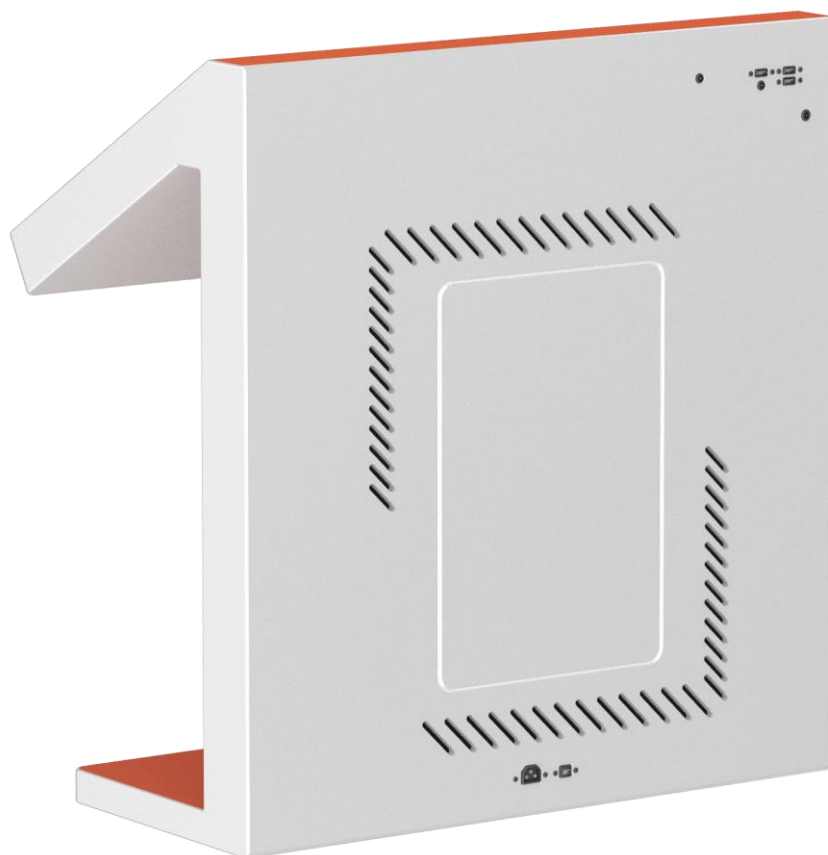

Интерактивный сенсорный стол Galaxy Mini 32"