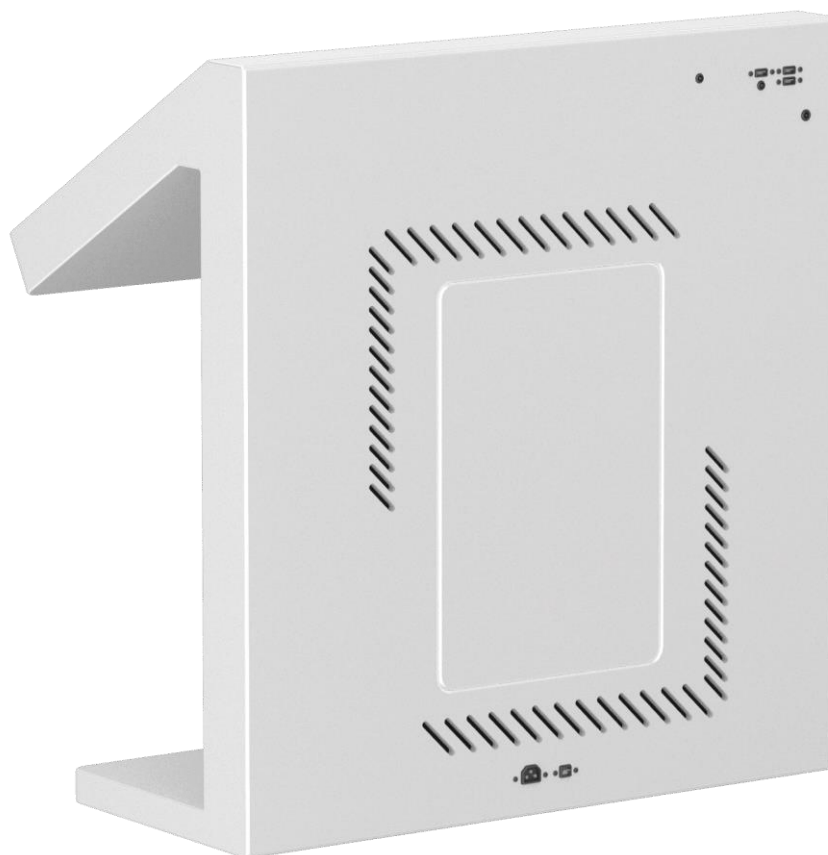

Интерактивный сенсорный стол Galaxy Mini 32"

Артикул: f970_34

Габариты:

Длина (см): данные в процессе обновления

Высота (см): данные в процессе обновления

Ширина (см): данные в процессе обновления

Вес (кг): данные в процессе обновления

КОНФИГУРАЦИЯ

Материал: Сталь

Дисплей: Диагональ 32 дюйма с разрешением FullHD

Тип сенсора: ИК-рамка на 10 одновременных касаний

Процессор: AMD Athlon

Оперативная память: 4 Гб DDR4

Жесткий диск: SSD 120 Гб

Мощный Wi-Fi адаптер

Интерактивный сенсорный стол Galaxy Mini 32"

Интерактивный сенсорный стол Galaxy Mini 32"

Интерактивный сенсорный стол Galaxy Mini 32"

Интерактивный сенсорный стол Galaxy Mini 32"

Интерактивный сенсорный стол Galaxy Mini 32"