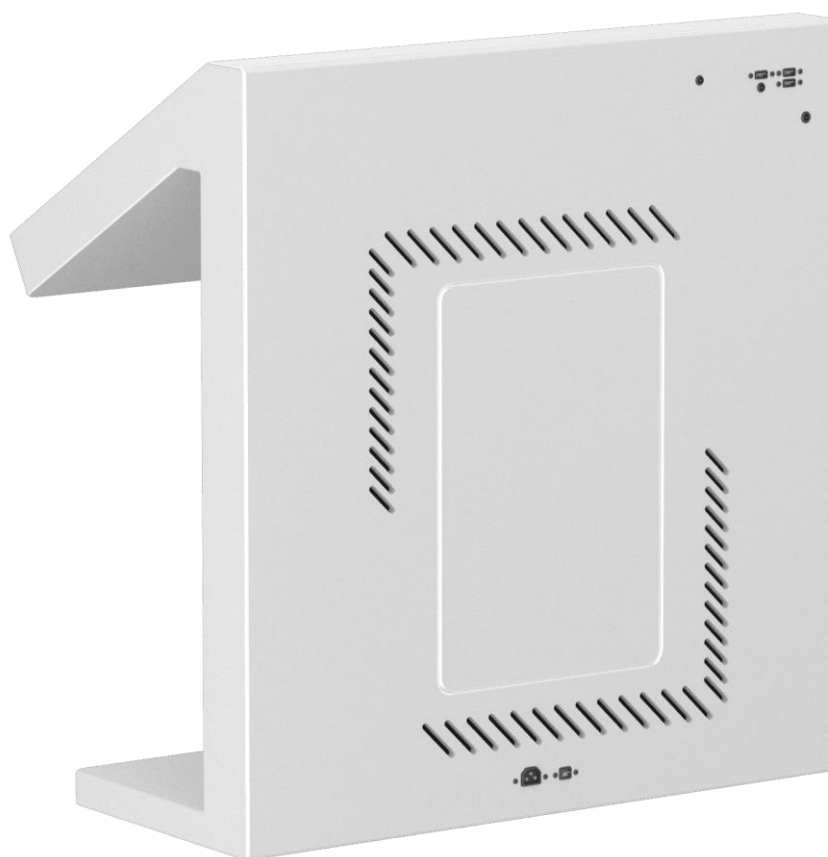

Интерактивный сенсорный стол Galaxy Mini 32"

Артикул: f970_34

Габариты:

Длина (см): данные в процессе обновления

Высота (см): данные в процессе обновления

Ширина (см): данные в процессе обновления

Вес (кг): данные в процессе обновления

КОНФИГУРАЦИЯ

Материал: Сталь

Дисплей: Диагональ 32 дюйма с разрешением FullHD

Тип сенсора: ИК-рамка на 10 одновременных касаний

Процессор: AMD Athlon

Оперативная память: 4 Гб DDR4

Жесткий диск: SSD 120 Гб

Мощный Wi-Fi адаптер

Интерактивный сенсорный стол Galaxy Mini 32"

Интерактивный сенсорный стол Galaxy Mini 32"

Интерактивный сенсорный стол Galaxy Mini 32"

Интерактивный сенсорный стол Galaxy Mini 32"

Интерактивный сенсорный стол Galaxy Mini 32"