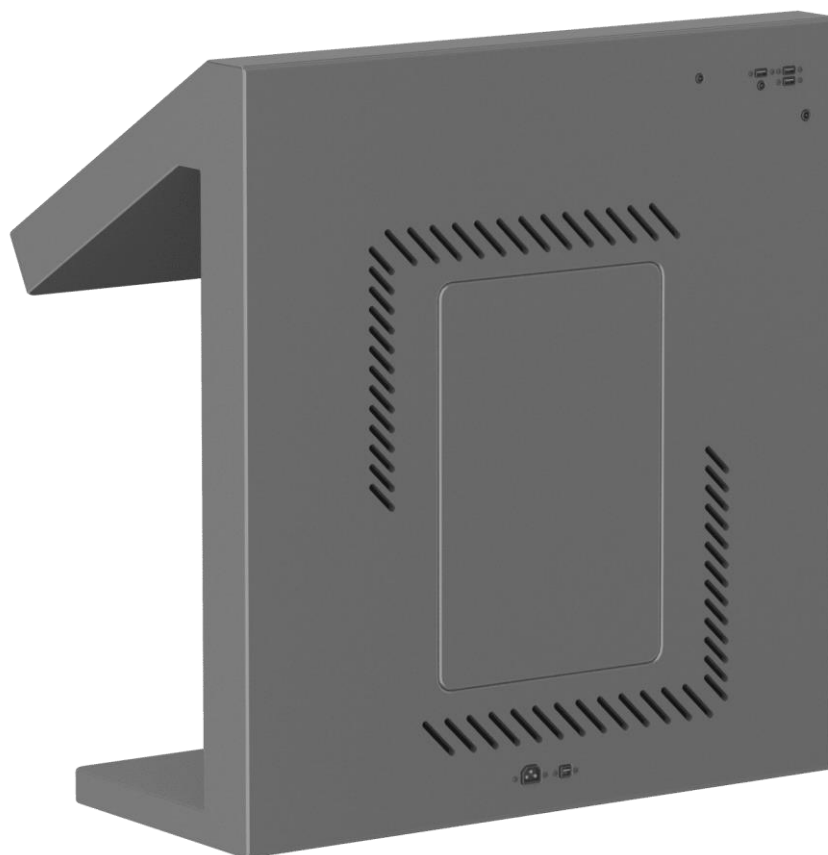

Интерактивный сенсорный стол Galaxy Mini 32"

Артикул: f970_34

Габариты:

Длина (см): данные в процессе обновления

Высота (см): данные в процессе обновления

Ширина (см): данные в процессе обновления

Вес (кг): данные в процессе обновления

КОНФИГУРАЦИЯ

Материал: Сталь

Дисплей: Диагональ 32 дюйма с разрешением FullHD

Тип сенсора: ИК-рамка на 10 одновременных касаний

Процессор: AMD Athlon

Оперативная память: 4 Гб DDR4

Жесткий диск: SSD 120 Гб

Мощный Wi-Fi адаптер

Интерактивный сенсорный стол Galaxy Mini 32"

Интерактивный сенсорный стол Galaxy Mini 32"

Интерактивный сенсорный стол Galaxy Mini 32"

Интерактивный сенсорный стол Galaxy Mini 32"

Интерактивный сенсорный стол Galaxy Mini 32"