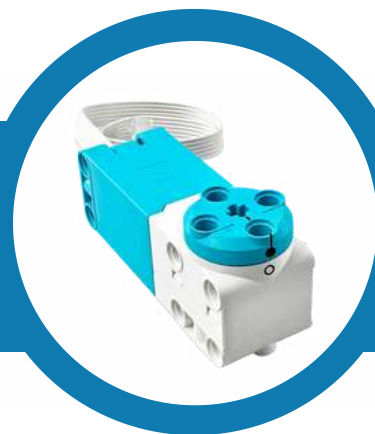

45603 Средний угловой мотор Technic

Артикул: 45603

Создавайте быстрых роботов, используя Средний угловой мотор LEGO® Technic. Простой форм-фактор для быстрой сборки, встроенный датчик вращения, специальные алгоритмы позиционирования, обеспечивающие точность управления в 1°.

Идеально подходит **для моделей с пониженной нагрузкой**, требующих быстрой реакции! А плоский форм-фактор **подойдет также для моделей небольшого размера.**

Особенности

- Специальные алгоритмы позиционирования и встроенный датчик вращения для точного линейного управления движением.
- Тахометрическая обратная связь обеспечивает точность вращения в 1°.
- Маркеры нулевых точек облегчают калибровку.
- Удобный для быстрой сборки и модификации моделей корпус.