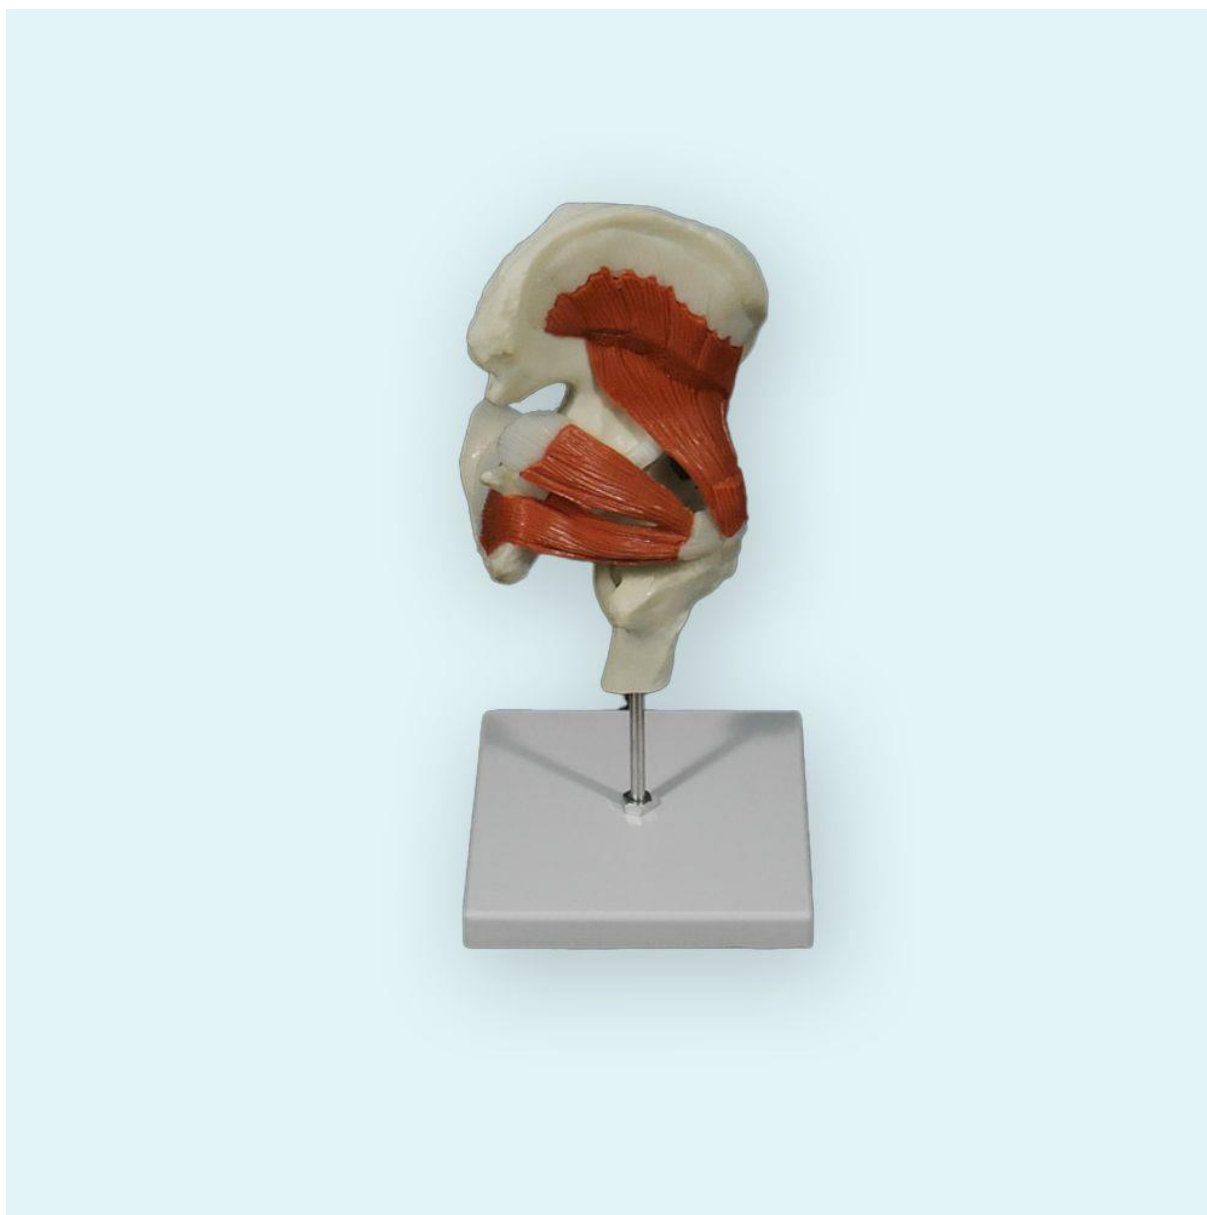

Модель тазобедренного сустава с мышцами и связками (на подставке)

Артикул: L044F

Габариты:

Длина (см): 10.5

Высота (см): 18

Ширина (см): 9

Вес (кг): данные в процессе обновления

Описание:

Модель тазобедренного сустава состоит:

- фрагментов бедренной и тазовой костей,
- имитаций внутренней группы мышц таза и связок.

Модель легко закрепляется на подставке и снимается с неё.

Модель разработана как демонстрационный материал к курсу анатомии в общеобразовательных школах, средних и высших медицинских учебных заведениях. Изготовлена из поливинилхлорида (ПВХ).

Модель тазобедренного сустава с мышцами и связками (на подставке)

Внешний вид товара, включая цвет, вес, объем, размеры, в зависимости от партии, могут незначительно отличаться от представленного в описании.