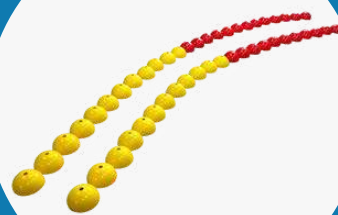

КОМПЛЕКТ «ЗАУЖЕННАЯ ДОРОЖКА С ПОВОРОТОМ»

Артикул: K0028

Комплект имитирует зауженную дорожку с поворотом, выложенную вплотную расположенными друг к другу фишками.

Предназначен для проведения станции №4 конкурса «Безопасное колесо».

Комплектация:

- Фишка x48
- Паспорт изделия

Материал:

Полистирол

Габариты, мм:

95 x 200

Вес, кг:

9