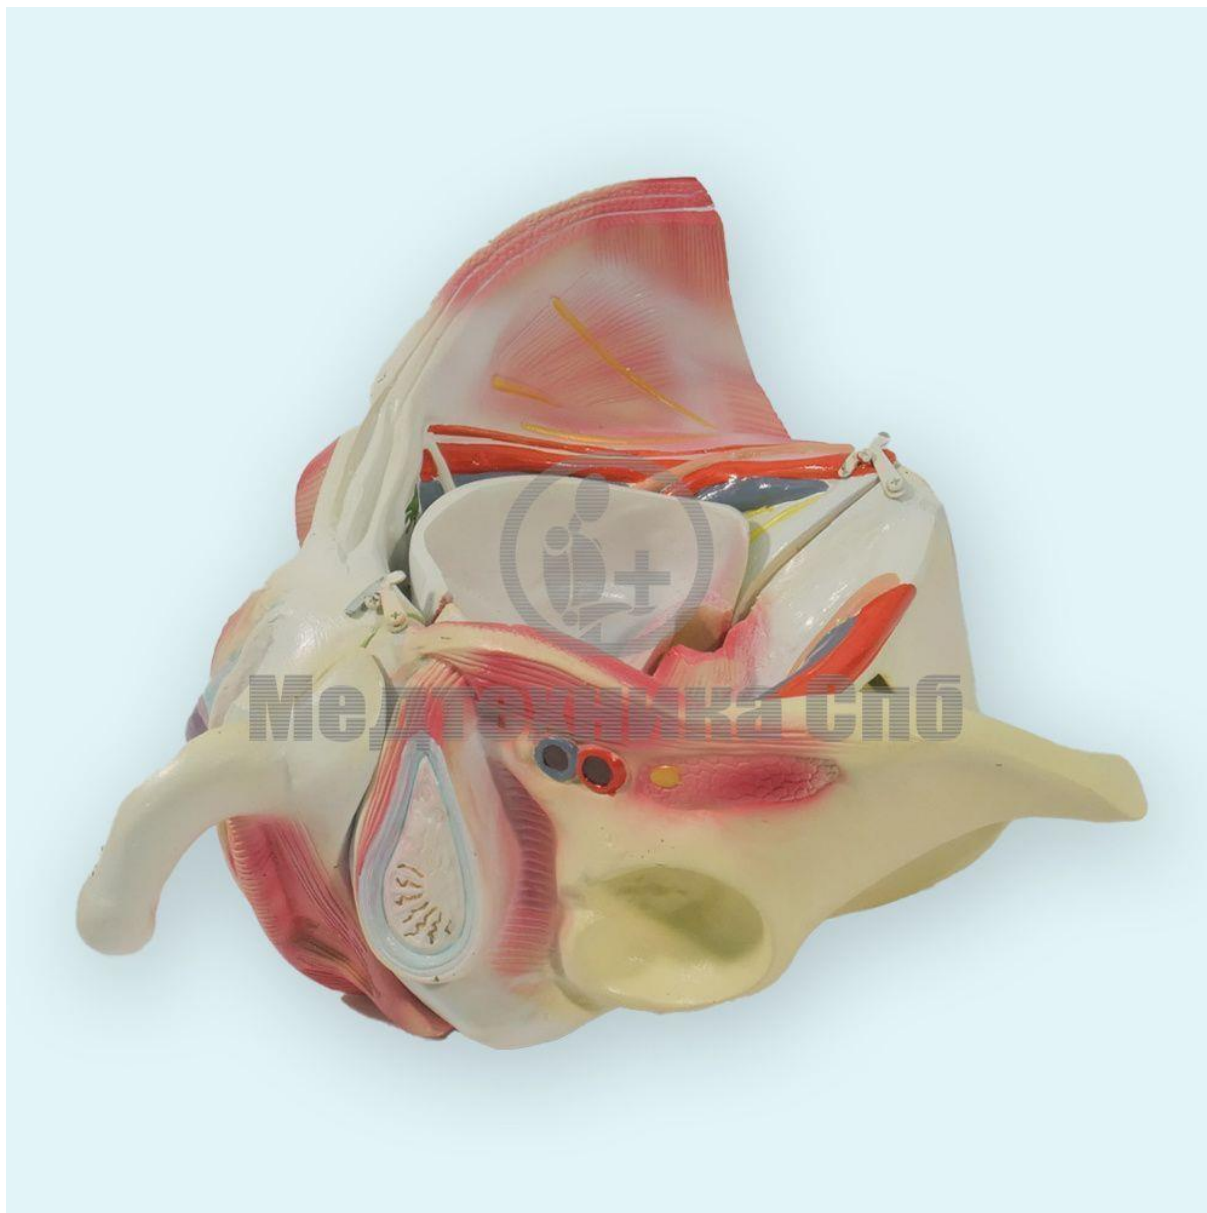

Модель мужского таза разборная 4 части

Артикул: SMD0691

Габариты:

Длина (см): 27

Высота (см): 17

Ширина (см): 27.5

Вес (кг): данные в процессе обновления

Описание:

Разборная модель мужского таза, выполненная в натуральную величину. Состоит из 4 частей, демонстрирует кости скелета таза, мышцы, нервы, сосуды, внутреннее строение мужской мочеполовой системы.

Модель разработана как демонстрационный материал к курсу анатомии в общеобразовательных школах, средних и высших медицинских учебных заведениях. Изготовлена из фиброгласса.

- Вес нетто - 2,1 кг;
- Вес брутто - 2,45 кг;
- Размер - 27x27,5x17 см;
- Размер в упаковке - 24,5x23x28 см;

Модель мужского таза разборная 4 части

Модель мужского таза разборная 4 части

Модель мужского таза разборная 4 части

Внешний вид товара, включая цвет, вес, объем, размеры, в зависимости от партии, могут незначительно отличаться от представленного в описании.

Ссылка на страницу товара на сайте:

https://feba.ru/catalog/meditsinskie_uchebnye_trenazhery/anatomicheskie_modeli/11446/