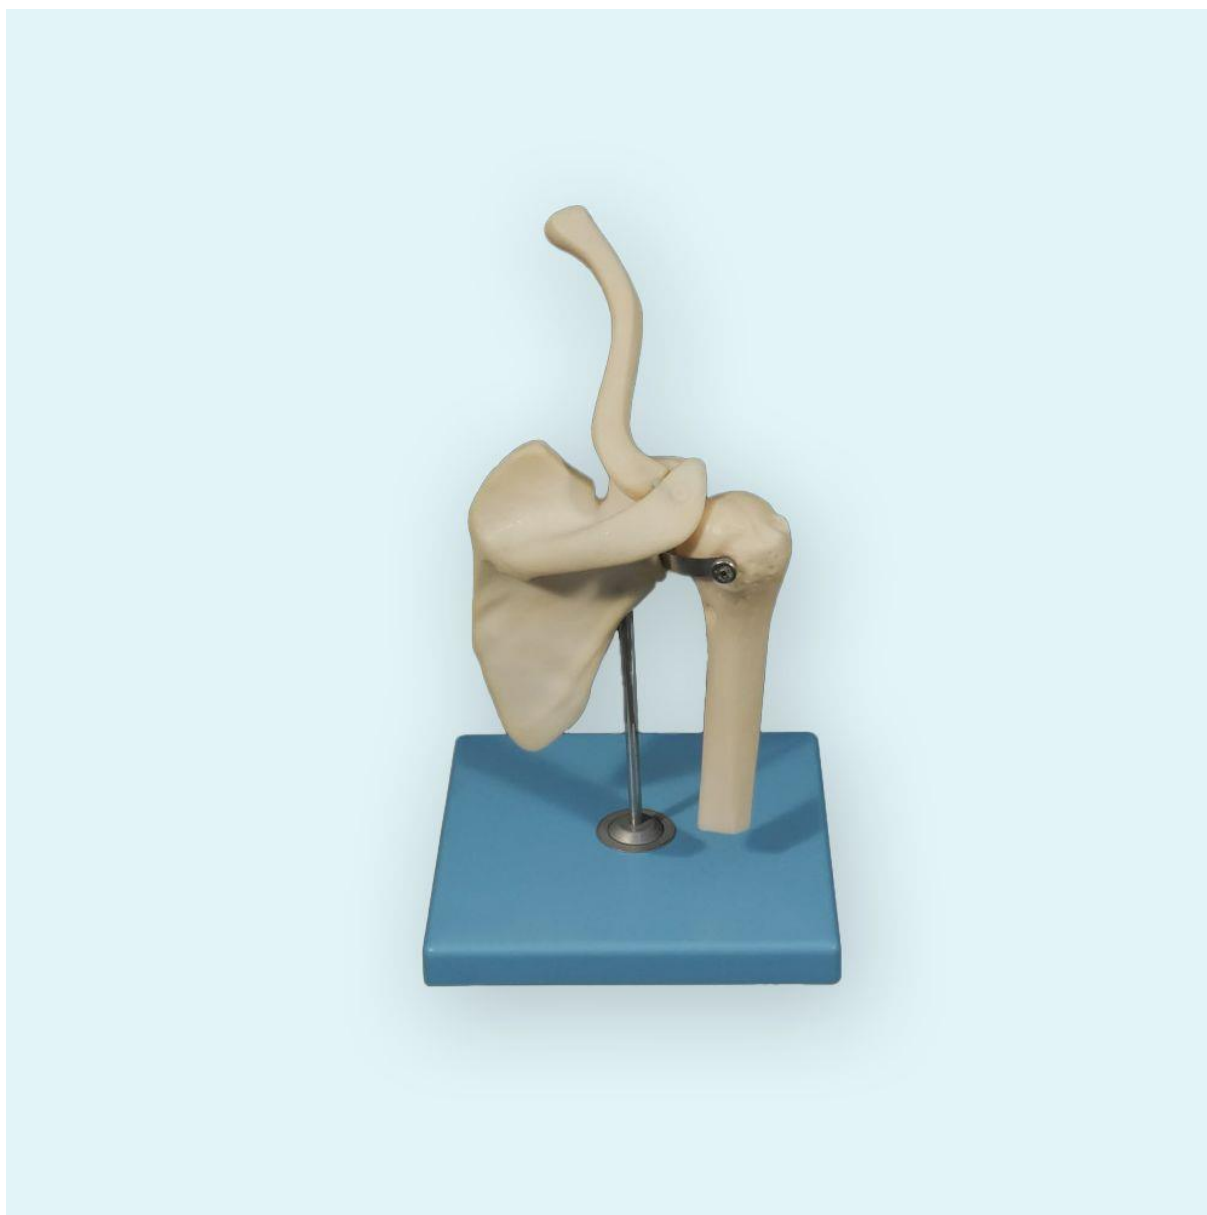

## Модель плечевого сустава (на подставке)

**Артикул:** A11201/1

**Габариты:**

Длина (см): 14

Высота (см): 24

Ширина (см): 11

Вес (кг): данные в процессе обновления

**Описание:**

Модель демонстрирует анатомию плечевого сустава и механизм его движений. Состоит из лопатки, ключицы и фрагмента плечевой кости. Модель легко закрепляется на подставке и снимается с неё.

Модель разработана как демонстрационный материал к курсу анатомии в общеобразовательных школах, средних и высших медицинских учебных заведениях. Изготовлена из поливинилхлорида (ПВХ).

## Модель плечевого сустава (на подставке)

Внешний вид товара, включая цвет, вес, объем, размеры, в зависимости от партии, могут незначительно отличаться от представленного в описании.

**Ссылка на страницу товара на сайте:**