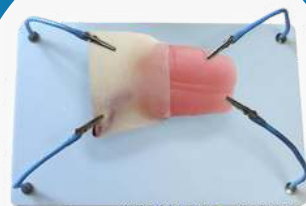

## ПОСОБИЕ ДЛЯ ОТРАБОТКИ НАВЫКОВ ЛАПАРОСКОПИИ «КИШКА С АППЕНДИКСОМ»

**Артикул: МУ0393**

Учебное пособие для медицинских училищ и колледжей предназначено для того, чтобы помочь хирургам отточить свои навыки в лапароскопической аппендэктомии и изучить анатомофизиологию толстой кишки. Материал модуля точно **воспроизводит характеристики человеческих тканей**.

Медицинские пособия для врачей **совместимо с лапароскопическими симуляторами ЛТК-1.01, ЛТК-1.02 и ЛТК-1.03** и имеет модель прямой кишки с аппендиксом, установленную на специальном планшете с системой позиционирования.

### **Комплектация:**

- Лапароскопическая модель «Модель слепой кишки с аппендиксом»
- Планшет
- Паспорт изделия