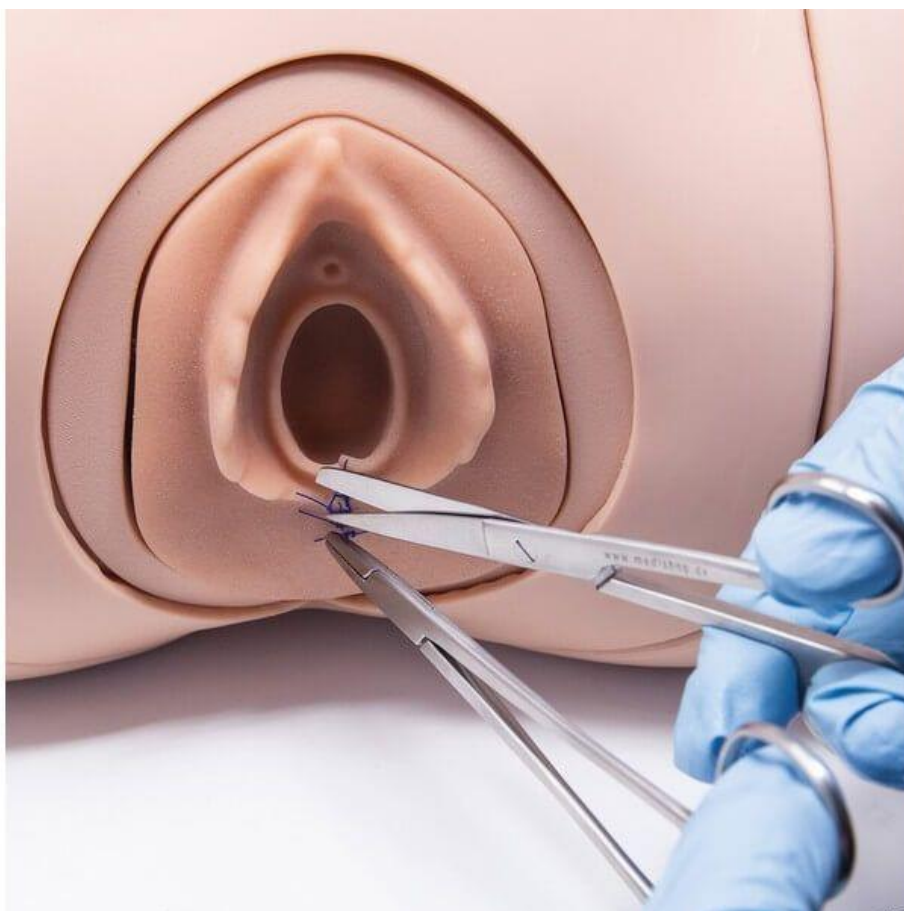

**Модуль для обучения наложению швов при
эпизиотомии к имитатору родов 1022879**