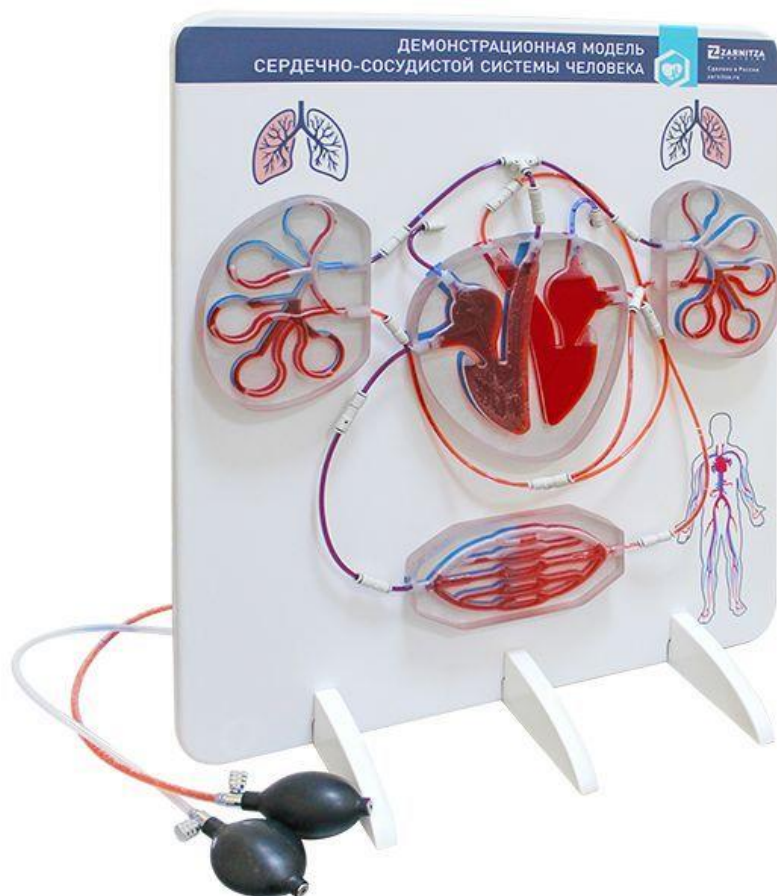

Демонстрационная модель сердечно-сосудистой системы человека

Артикул: МУ0441

Габариты:

Длина (см): 50

Высота (см): 25

Ширина (см): 60

Вес (кг): данные в процессе обновления

Описание:

Представляет собой полноцветную панель с плоско-рельефными элементами сердечно-сосудистой системы. Модель схематично отражает строение большого и малого кругов кровообращения. Сердце, легкие, отдельные звенья кровеносных сосудов сообщаются между собой и имеют возможность имитации кровообращения путём создания давления при помощи медицинской груши.

Демонстрационная модель предназначена для врачей - слушателей курсов повышения квалификации, ординаторов и интернов, студентов медицинских вузов и медицинских колледжей.

Демонстрационная модель сердечно-сосудистой системы человека