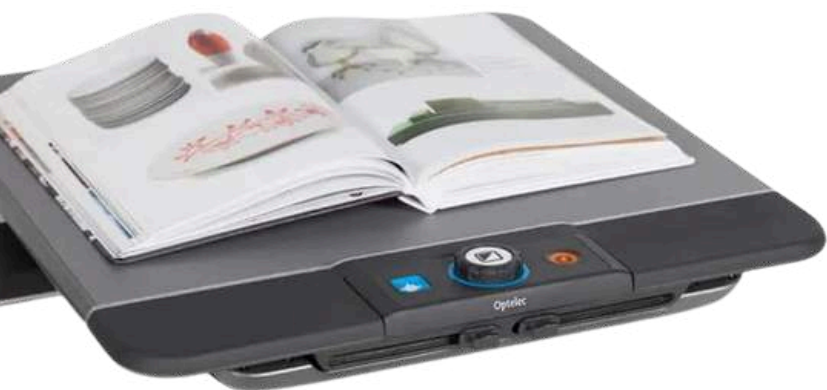

Видеоувеличитель Optelec ClearView C Speech (HD)

Артикулы: 24381

Назначение

С использованием данного видеоувеличителя Optelec люди с ограничениями по зрению могут легко читать журналы и рецепты, просматривать фотографии, работать с документами, разгадывать кроссворды, выполнять мелкую ручную работу и наслаждаться прослушиванием интересных статей и книг.

Данная модель способна озвучивать сканируемый текст!

Особенности

- Пространство между камерой и столиком увеличено до 25 см, что позволяет с легкостью выполнять мелкую ручную работу, перелистывать газеты и работать с несколькими крупногабаритными документами одновременно
- Управление стационарным видеоувеличителем осуществляется с помощью беспроводной панели, что максимально упрощает его использование
- Оснащен 17 встроенными контрастными видеорежимами
- Высококачественное распознавание и воспроизведение текста на множестве языков позволяет пользователям получить необходимую информацию уже через несколько секунд (более 60 голосов чтения на 30 языках)
- Увеличение от 1.5 до 170 крат
- Свободное движение столика-планшета видеоувеличителя влево-вправо и вперед-назад
- Отсканированные документы можно сохранять на SD-карте или на устройство USB
- Противоскользящее покрытие
- Антиблик-технологии
- Имеется автоприближение и автофокусировка, а также блокировка фокуса
- Регулируемые яркость и резкость

Разъемы

- Разъем для SD-карты
- USB-порт
- Разъем для наушников

Цифровой зум: от 1.5 до 170 крат

Комплект поставки

- Видеоувеличитель Optelec ClearView C
- Шнур питания
- Беспроводной пульт управления
- Руководство пользователя