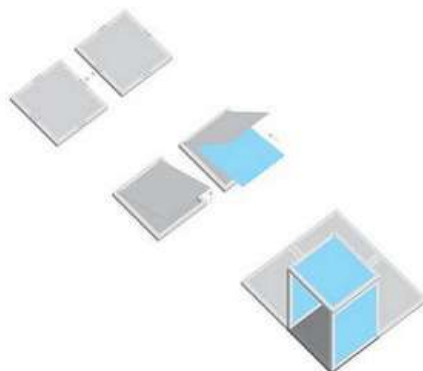

Дополнительный набор Matatalab МАТАТА Мар «Карта приключений»

Артикул: 900001-3247

Создавайте безграничные фоновые сюжеты и получайте удовольствие от приключений, связанных с программированием!

Карта представляет собой **комплект из 16-ти открывающихся магнитных ячеек**, которые соединяются между собой. В каждую ячейку помещается тематическая карточка.

Данное решение позволяет придумывать **бесконечное количество историй и тем для занятий**, создавая собственные карточки с изображениями, а также выстраивать трехмерные объекты.

Комплект поставки:

- Магнитные ячейки (10x10 см) x16
- Двусторонние тематические карточки (6 комплектов)