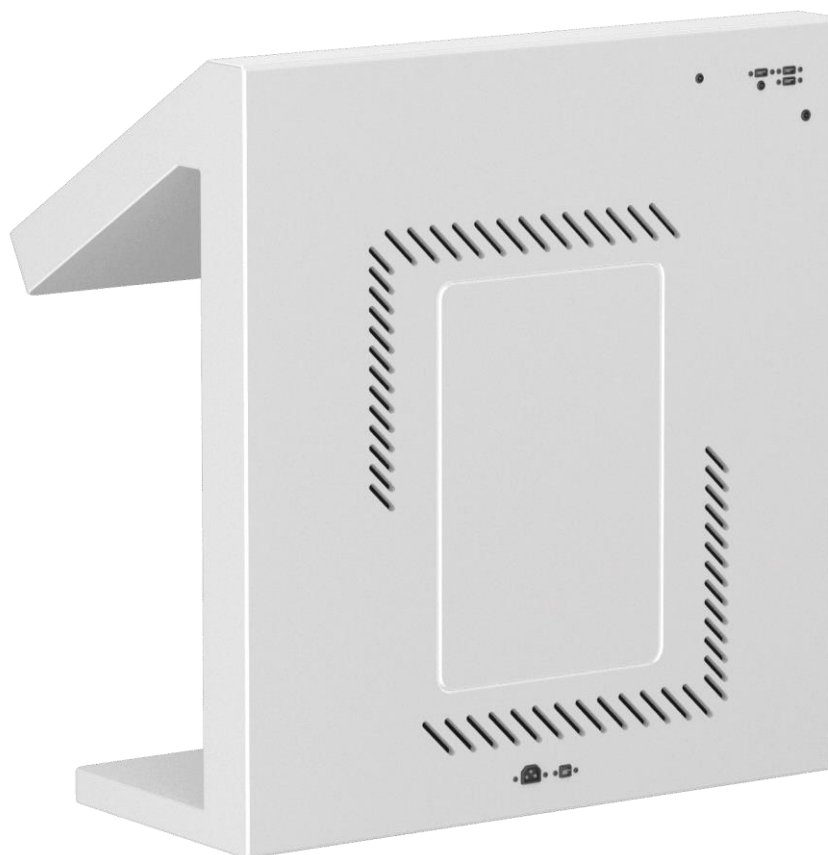

Интерактивный сенсорный стол Galaxy PREMIUM 50"

Артикул: f970_36

Габариты:

Длина (см): данные в процессе обновления
Высота (см): данные в процессе обновления
Ширина (см): данные в процессе обновления
Вес (кг): данные в процессе обновления

КОНФИГУРАЦИЯ

Материал: Сталь

Дисплей: Диагональ 55 дюймов с разрешением UltraHD 4K

Тип сенсора: ИК-рамка на 10 одновременных касаний

Процессор: Intel Core i3

Оперативная память: 4 Гб DDR4

Жесткий диск: SSD 120 Гб

Интерактивный сенсорный стол Galaxy PREMIUM 50"

Интерактивный сенсорный стол Galaxy PREMIUM 50"

Интерактивный сенсорный стол Galaxy PREMIUM 50"

Интерактивный сенсорный стол Galaxy PREMIUM 50"

Интерактивный сенсорный стол Galaxy PREMIUM 50"

Интерактивный сенсорный стол Galaxy PREMIUM 50"

Интерактивный сенсорный стол Galaxy PREMIUM 50"

Интерактивный сенсорный стол Galaxy PREMIUM 50"

Внешний вид товара, включая цвет, вес, объем, размеры, в зависимости от партии, могут незначительно отличаться от представленного в описании.