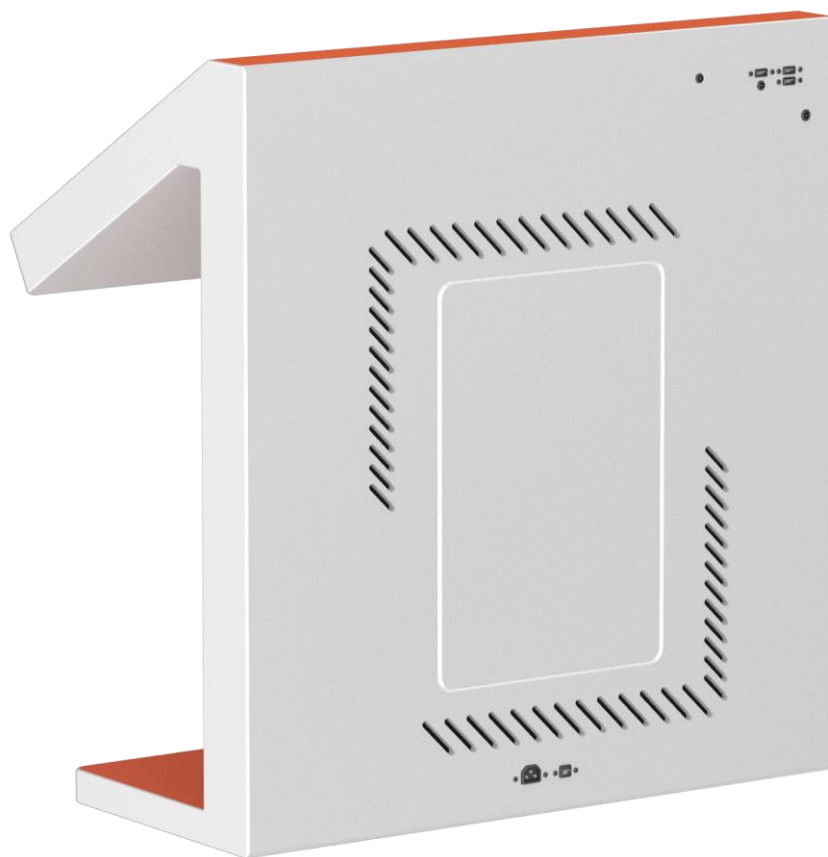

Интерактивный сенсорный стол Galaxy PREMIUM 50"