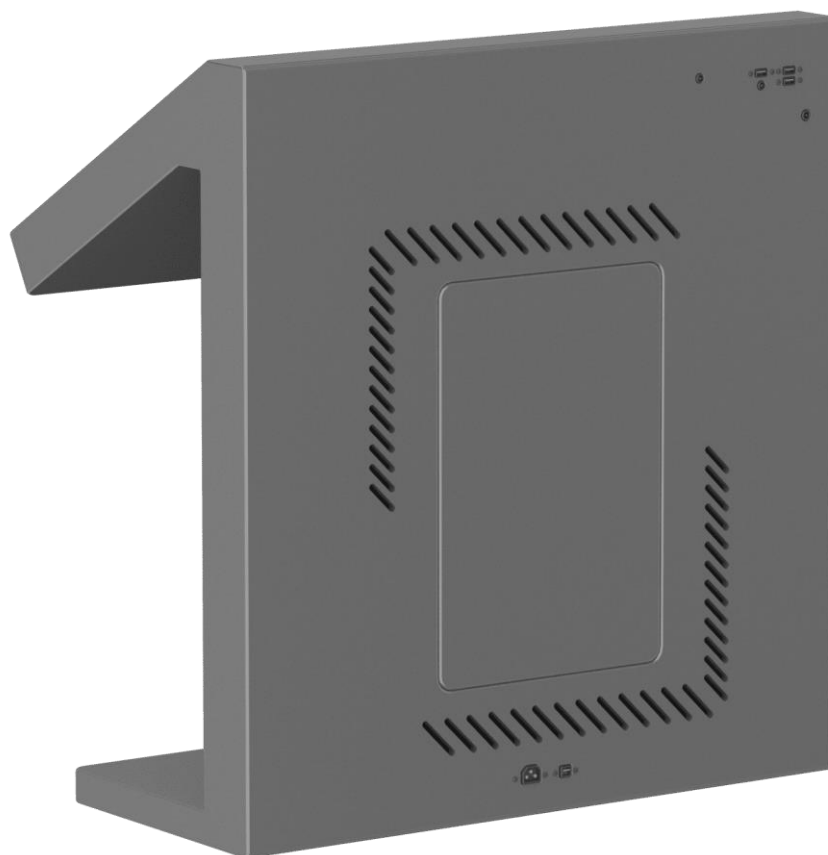

Интерактивный сенсорный стол Galaxy PREMIUM 50"

Артикул: f970_36

Габариты:

Длина (см): данные в процессе обновления
Высота (см): данные в процессе обновления
Ширина (см): данные в процессе обновления
Вес (кг): данные в процессе обновления

КОНФИГУРАЦИЯ

Материал: Сталь

Дисплей: Диагональ 55 дюймов с разрешением UltraHD 4K

Тип сенсора: ИК-рамка на 10 одновременных касаний

Процессор: Intel Core i3

Оперативная память: 4 Гб DDR4

Жесткий диск: SSD 120 Гб

Интерактивный сенсорный стол Galaxy PREMIUM 50"

Интерактивный сенсорный стол Galaxy PREMIUM 50"

Интерактивный сенсорный стол Galaxy PREMIUM 50"

Интерактивный сенсорный стол Galaxy PREMIUM 50"

Интерактивный сенсорный стол Galaxy PREMIUM 50"

Интерактивный сенсорный стол Galaxy PREMIUM 50"

Интерактивный сенсорный стол Galaxy PREMIUM 50"

Интерактивный сенсорный стол Galaxy PREMIUM 50"

Внешний вид товара, включая цвет, вес, объем, размеры, в зависимости от партии, могут незначительно отличаться от представленного в описании.