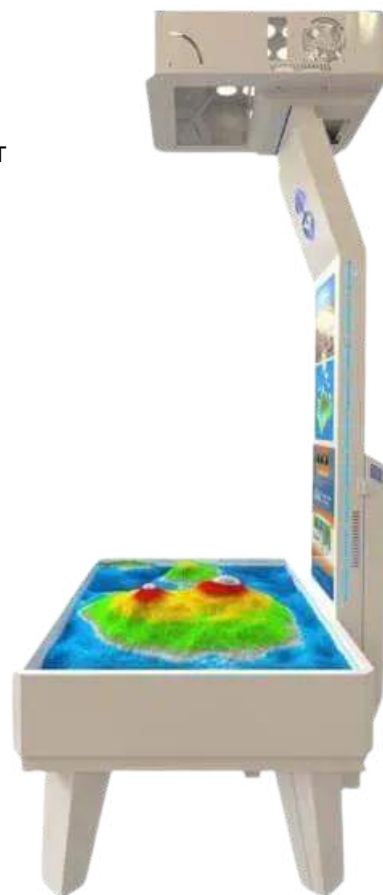

Устройство и принцип работы

В технических характеристиках модели iSandBOX Mini **нет никаких отличий от модели Standard.**

Она по-прежнему оснащена потрясающей графикой и множеством учебных программ.

Управление также остается удобным и **теперь доступно через приложение на планшете.**

iSandBOX — это интерактивная песочница, **оборудованная компьютером, проектором и датчиком глубины, а также специальным программным обеспечением.**

В совокупности они позволяют каждому ребенку создать свой уникальный город и воплотить фантазии в реальность