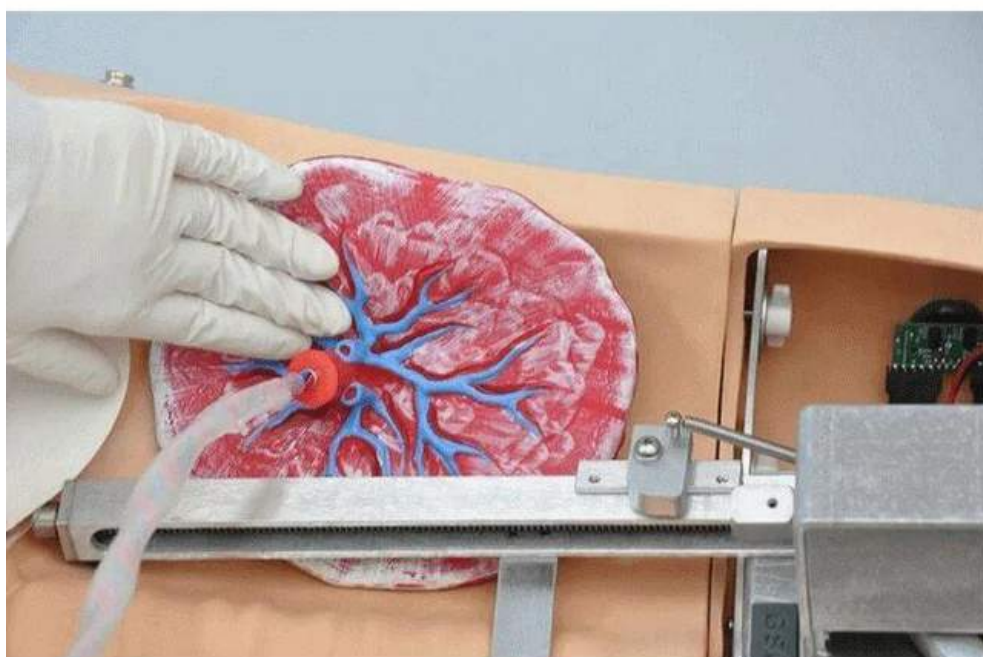

Дополнительные фотографии