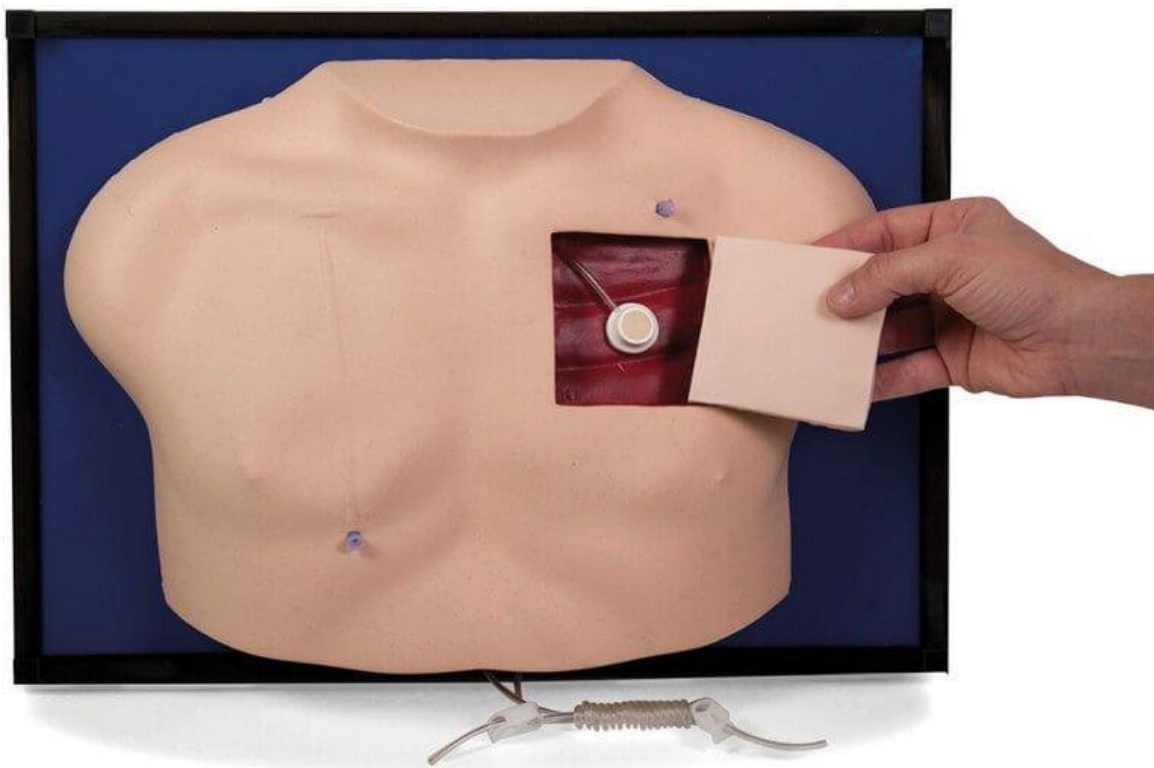

Модель коленного сустава (на подставке)

Артикул: A11201/5K

Габариты:

Длина (см): 7

Высота (см): 26

Ширина (см): 6

Вес (кг): данные в процессе обновления

Описание:

Модель демонстрирует анатомию коленного сустава и механизм его движений. Состоит из надколенника, фрагментов бедренной кости, большеберцовой кости и малоберцовой кости, соединенных между собой. Все части модели подвижны.

Модель разработана как демонстрационный материал к курсу анатомии в общеобразовательных школах, средних и высших медицинских учебных заведениях. Изготовлена из поливинилхлорида (ПВХ), закреплена на подставке.

Модель коленного сустава (на подставке)

Модель коленного сустава (на подставке)

Модель коленного сустава (на подставке)

Модель коленного сустава (на подставке)

Внешний вид товара, включая цвет, вес, объем, размеры, в зависимости от партии, могут незначительно отличаться от представленного в описании.