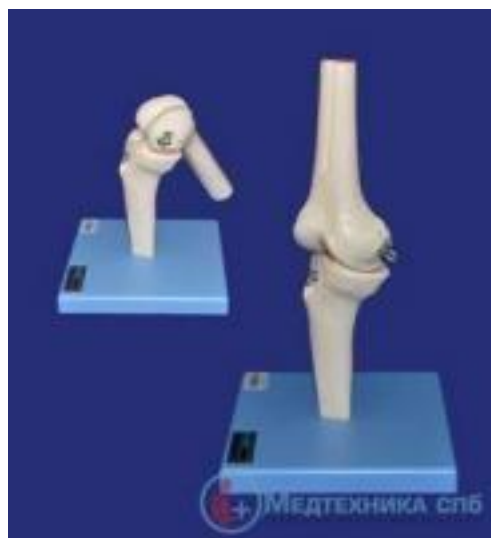

Модель коленного сустава (на подставке)

Артикул: A11201/5K

Габариты:

Длина (см): 7

Высота (см): 26

Ширина (см): 6

Вес (кг): данные в процессе обновления

Описание:

Модель демонстрирует анатомию коленного сустава и механизм его движений. Состоит из надколенника, фрагментов бедренной кости, большеберцовой кости и малоберцовой кости, соединенных между собой. Все части модели подвижны.

Модель разработана как демонстрационный материал к курсу анатомии в общеобразовательных школах, средних и высших медицинских учебных заведениях. Изготовлена из поливинилхлорида (ПВХ), закреплена на подставке.

Модель коленного сустава (на подставке)

Модель коленного сустава (на подставке)

Модель коленного сустава (на подставке)

Модель коленного сустава (на подставке)

Внешний вид товара, включая цвет, вес, объем, размеры, в зависимости от партии, могут незначительно отличаться от представленного в описании.