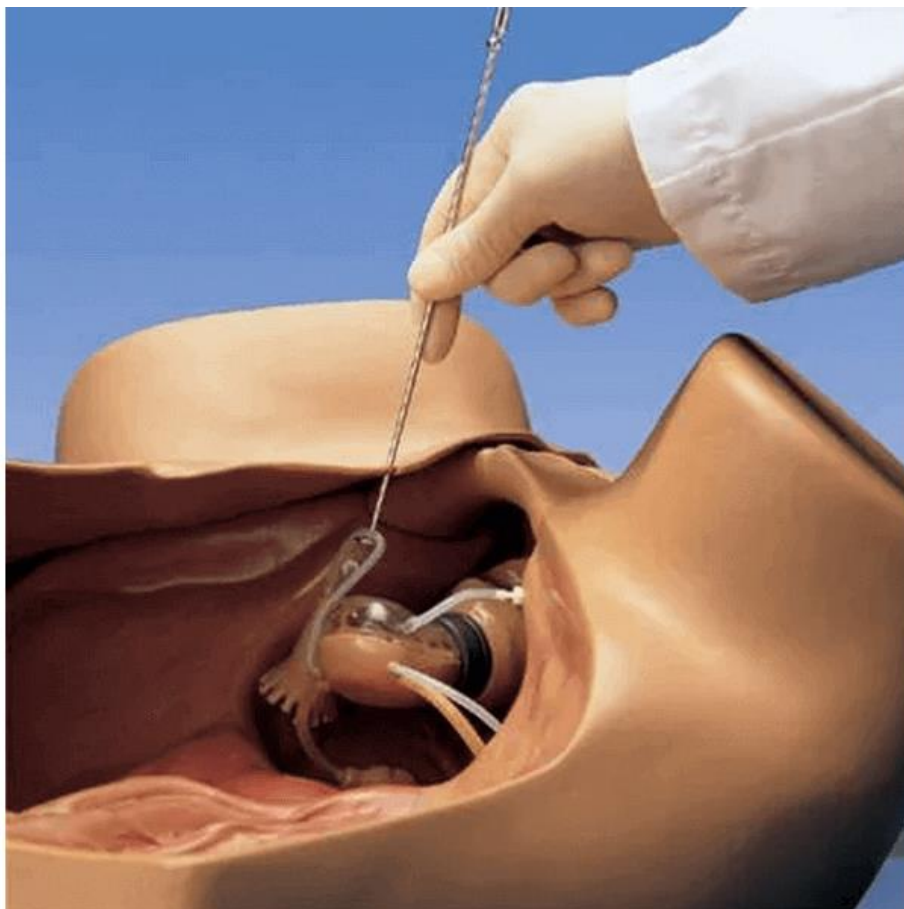

Гинекологический тренажер ZOE для исследования, лапароскопии, контрацепции

Внешний вид товара, включая цвет, вес, объем, размеры, в зависимости от партии, могут незначительно отличаться от представленного в описании.

Ссылка на страницу товара на сайте:

<https://feba.ru/catalog/meditsinskie_uchebnye_trenazhery/trenazhery_manekeny_simulyatory/10063/>