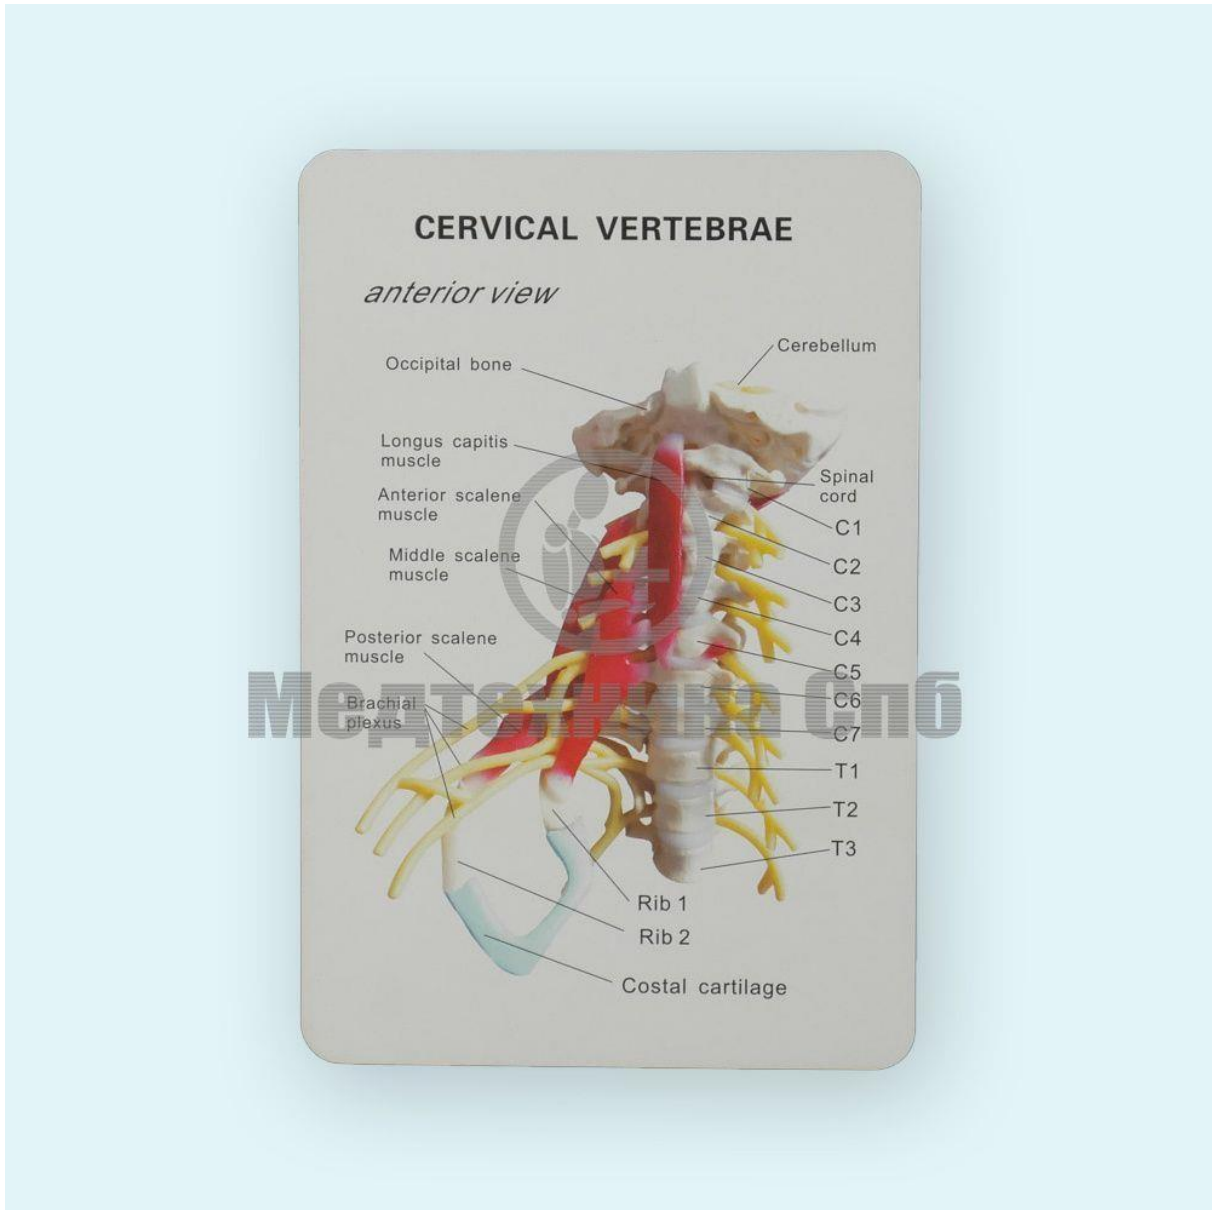

Модель шейного отдела позвоночника с мышцами и нервами (на штативе)