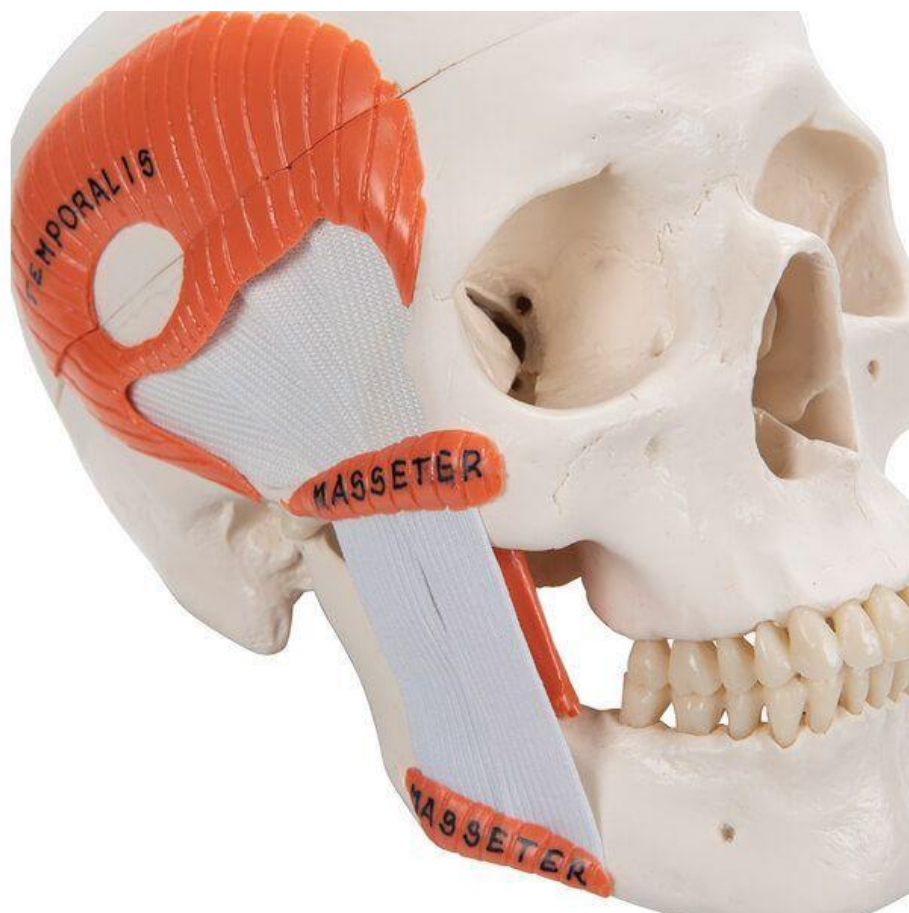

Модель шейного отдела позвоночника с мышцами и нервами (на штативе)

Артикул: SMM071

Габариты:

Длина (см): 32.5

Высота (см): 23.5

Ширина (см): 24

Вес (кг): данные в процессе обновления

Описание:

Модель шейного отдела позвоночника взрослого человека, с имитациями нервов и мышц. Комплектуется карточкой со схемой шейного отдела позвоночника (на английском языке). Модель разработана как демонстрационный материал к курсу анатомии в общеобразовательных школах, средних и высших медицинских учебных заведениях. Изготовлена из поливинилхлорида (ПВХ), легко закрепляется на штативе и снимается с него. Модель демонстрирует следующие элементы: 7 шейных позвонков с межпозвонковыми дисками; 3 грудных позвонка с межпозвонковыми дисками затылочная кость; мозжечок; спинной мозг; спинномозговые нервы; плечевое сплетение; длинная мышца головы; передняя лестничная мышца; средняя лестничная мышца; задняя лестничная мышца; рёберный хрящ.

Модель шейного отдела позвоночника с мышцами и нервами (на штативе)

Модель шейного отдела позвоночника с мышцами и нервами (на штативе)

Модель шейного отдела позвоночника с мышцами и нервами (на штативе)

Модель шейного отдела позвоночника с мышцами и нервами (на штативе)

Внешний вид товара, включая цвет, вес, объем, размеры, в зависимости от партии, могут незначительно отличаться от представленного в описании.