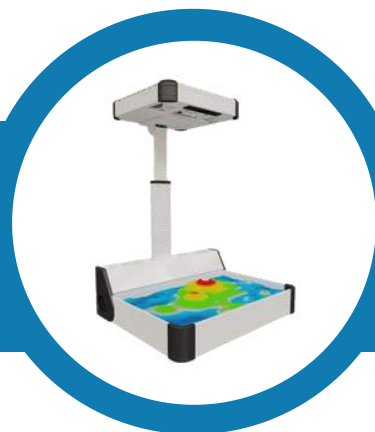

Интерактивная песочница iSandBOX Micro

Артикул: iSmall

Назначение

Песочница iSandBOX превращает детские мечты в реальность и может использоваться в самых разных сферах жизни.

Образовательные учреждения

iSandBOX может быть использован в детских садах и школах для обучения детей и развития их навыков. Он может также использоваться в кабинете психолога для проведения занятий и тренингов

Медицинские учреждения

iSandBOX также используется для коррекции здоровья деток с ОВЗ, а также для психологической реабилитации после серьезных потрясений

Устройство и принцип работы

iSandBOX Micro — компактная версия интерактивной песочницы iSandBOX, созданная специально для индивидуальной работы в кабинете детского психолога.