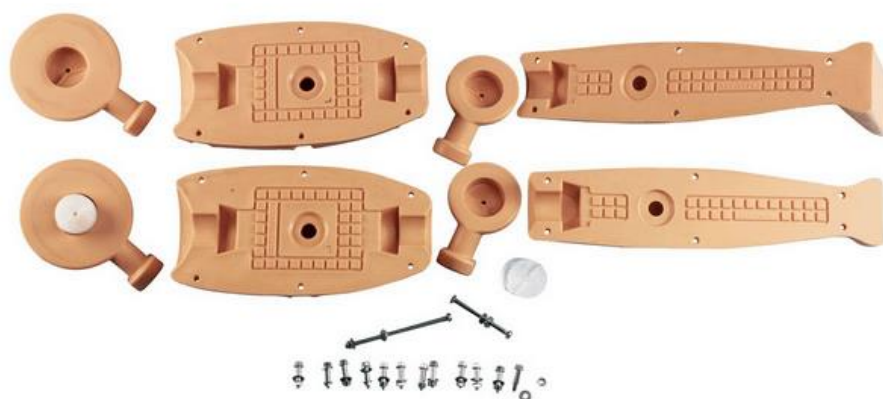

Спасенный Рэнди Randy 9000

Внешний вид товара, включая цвет, вес, объем, размеры, в зависимости от партии, могут незначительно отличаться от представленного в описании.

Ссылка на страницу товара на сайте:

<https://feba.ru/catalog/meditsinskie_uchebnye_trenazhery/trenazhery_manekeny_simulyatory/10119/>