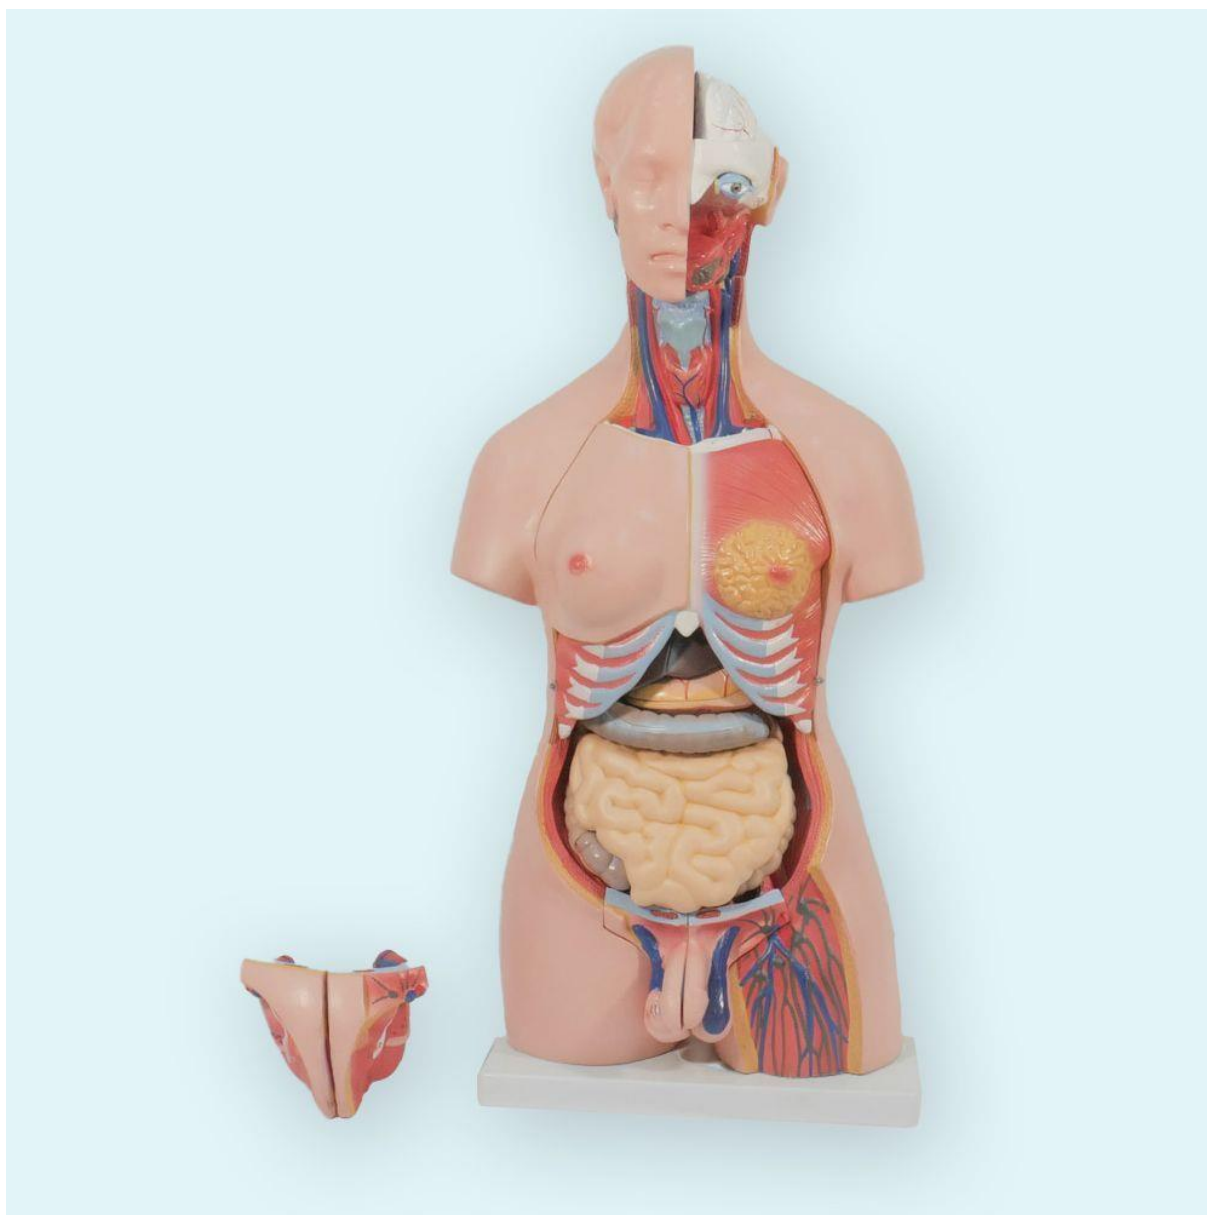

Модель торса двуполая разборная 85 см 23 части

Внешний вид товара, включая цвет, вес, объем, размеры, в зависимости от партии, могут незначительно отличаться от представленного в описании.

Ссылка на страницу товара на сайте:

<https://feba.ru/catalog/meditsinskie_uchebnye_trenazhery/anatomicheskie_modeli/11452/>