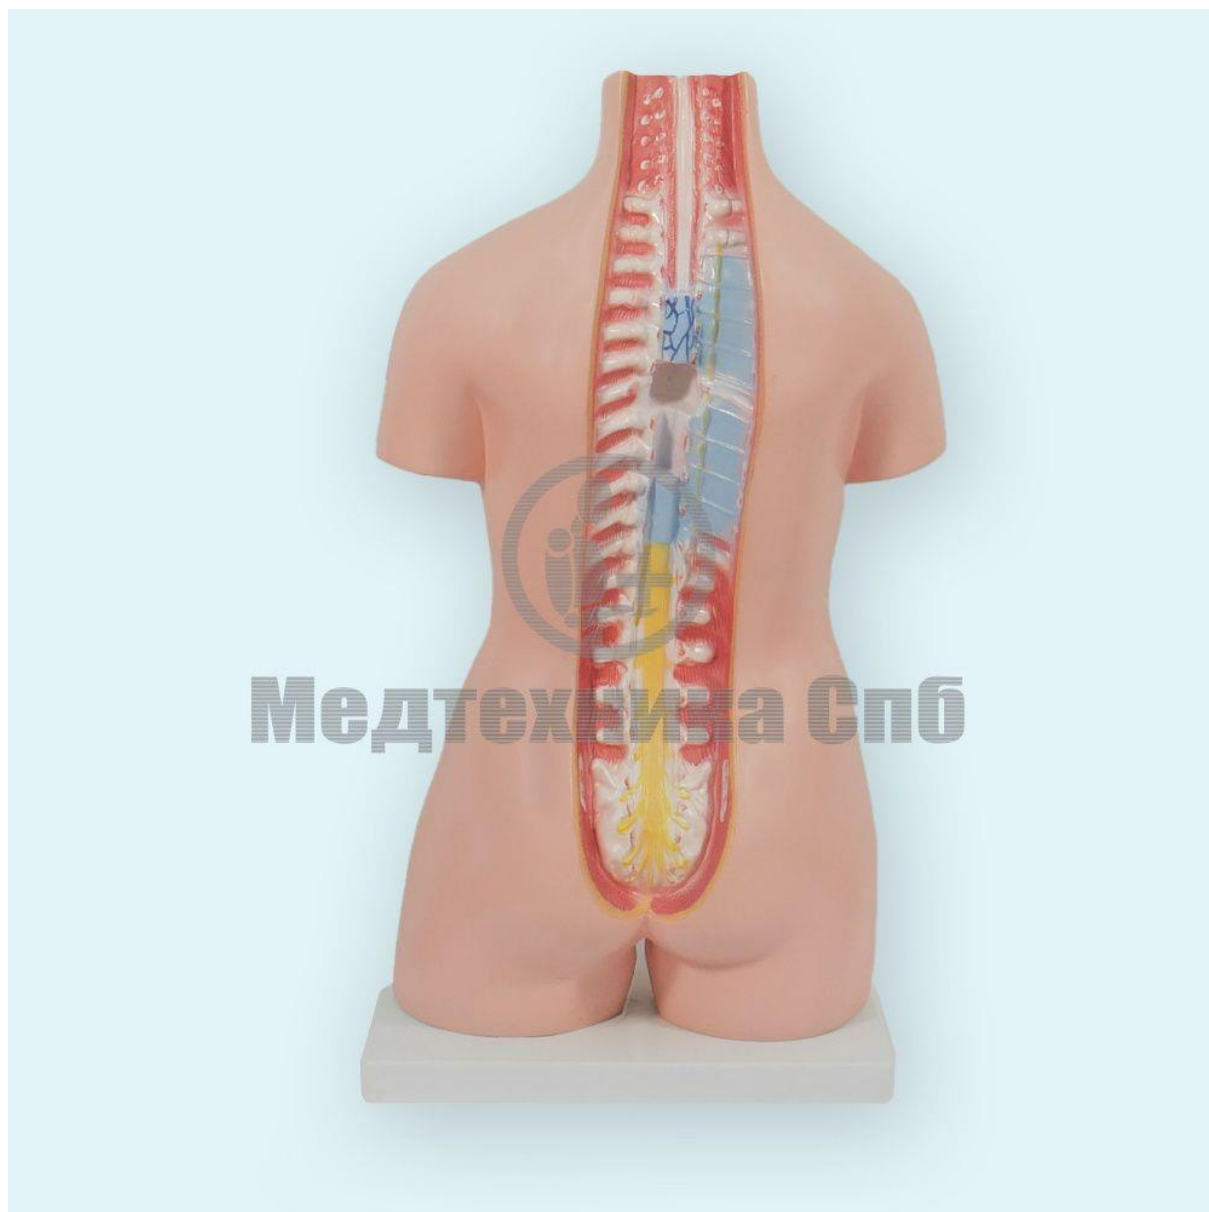

Модель торса двупололая разборная 85 см 23 части