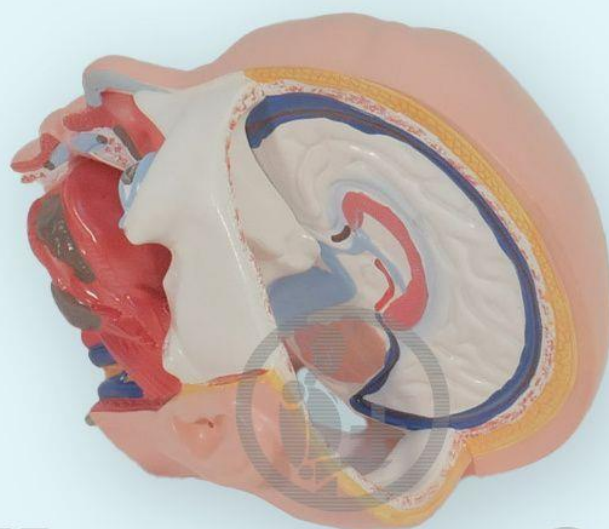

Разборная модель торса человека с реалистичным изображением анатомических структур, выполненная в натуральную величину (высота 85 см). Состоит из 23 частей, комплектуется сменными модулями мужских и женских гениталий. Все представленные системы органов полностью доступны для изучения.

Съёмная модель грудного позвонка. Демонстрирует анатомическое строение спинного мозга в разрезе.

Продольный разрез на спине. Демонстрирует мышечные слои, позвоночный столб и спинномозговые нервы.

Модель торса двуполая разборная 85 см 23 части

Модель женских гениталий с имитацией трехмесячного эмбриона в правильном внутриутробном положении.

Модель состоит из 23 частей:

- торс;
- грудная клетка (с молочной железой);
- голова;
- глаз (со зрительным нервом и глазодвигательными мышцами);
- половина головного мозга (с разрезом по продольной борозде);
- грудной позвонок;
- правое и левое лёгкие;
- сердце (2 части);
- печень с желчным пузырём;
- половина почки (с разрезом во фронтальной плоскости);
- желудок (2 части);
- кишечник (4 части);
- мужские гениталии (2 части);
- женские гениталии (с эмбрионом, 3 части).

Модель торса двуполая разборная 85 см 23 части

Модель торса двуполовая разборная 85 см 23 части

Модель торса двуполая разборная 85 см 23 части

Медтехника СПб

Модель торса двуполая разборная 85 см 23 части