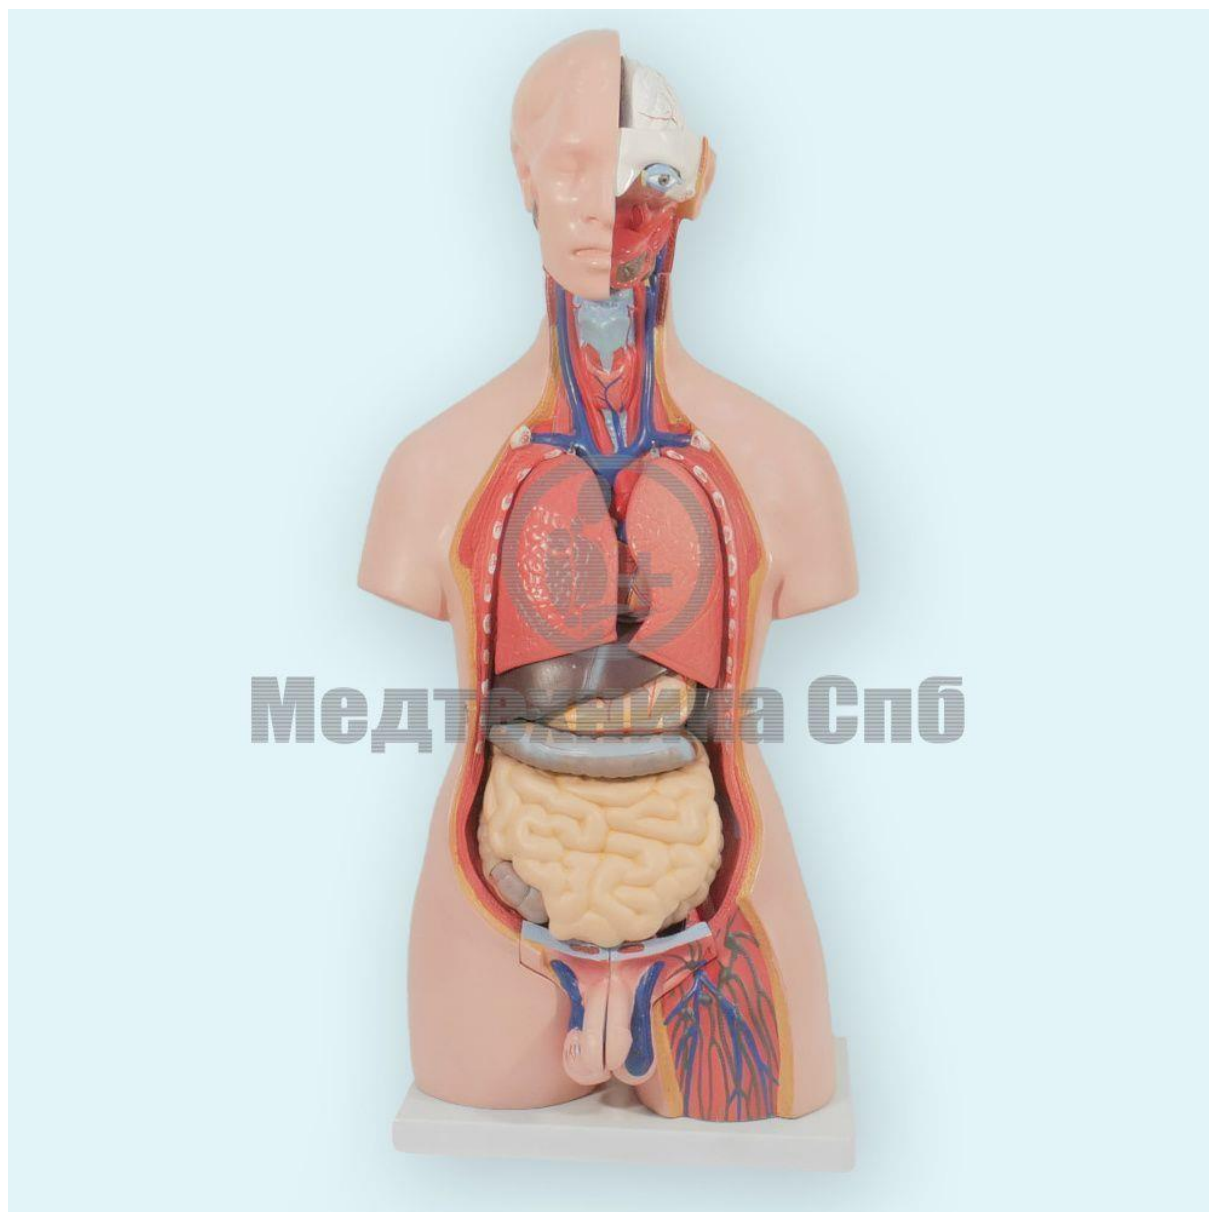

Модель торса двуполоая разборная 85 см 23 части