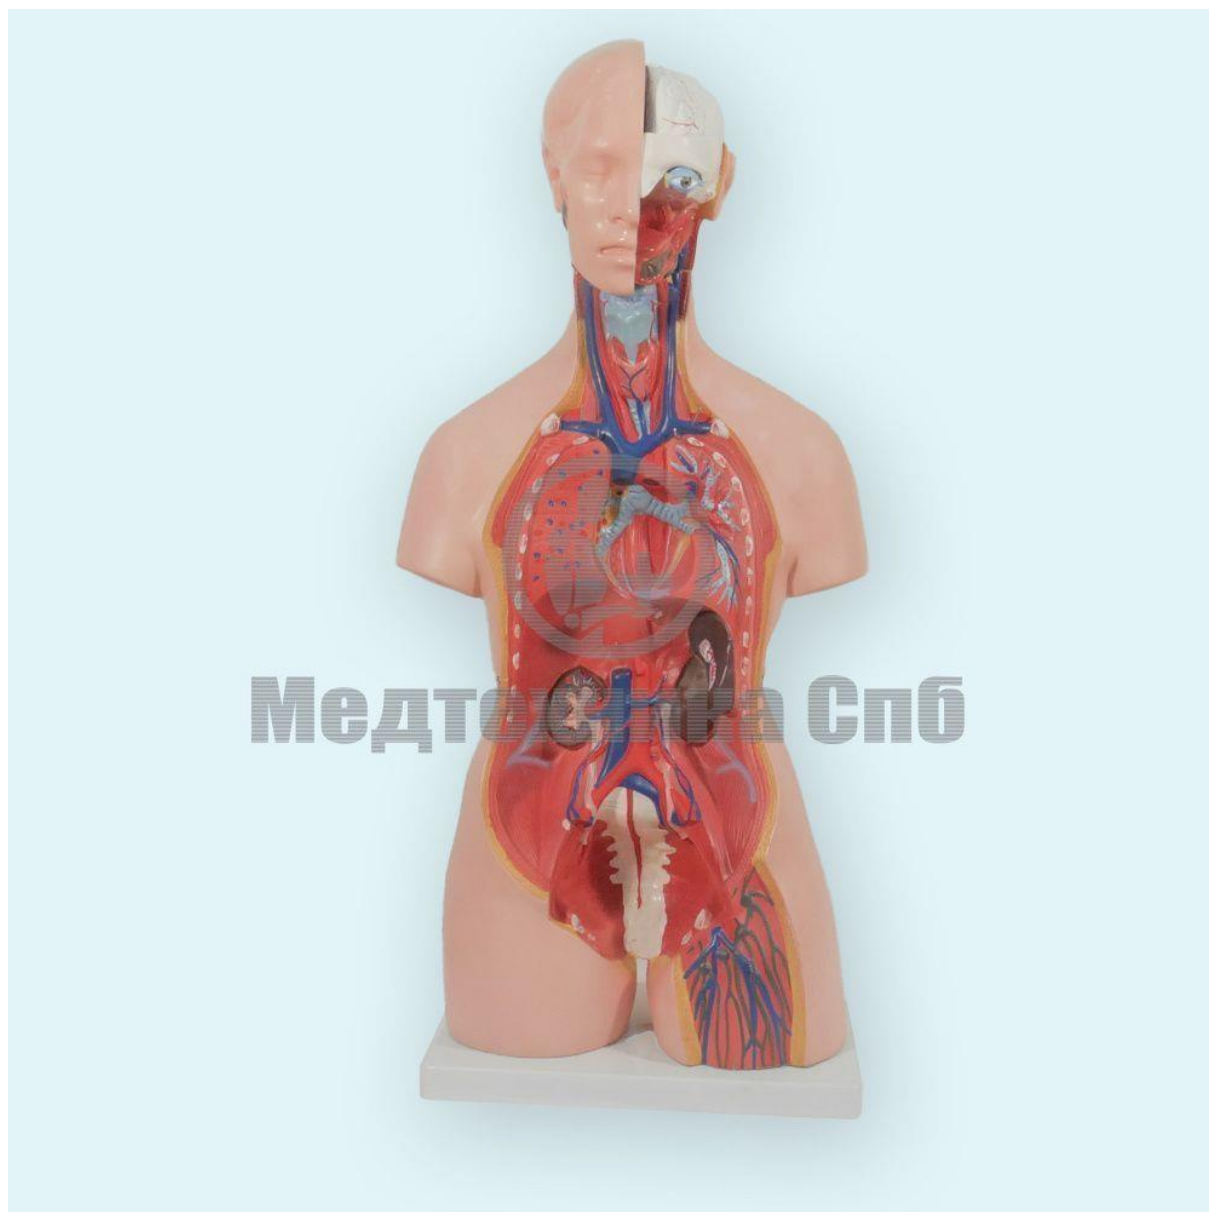

Модель торса двуполая разборная 85 см 23 части