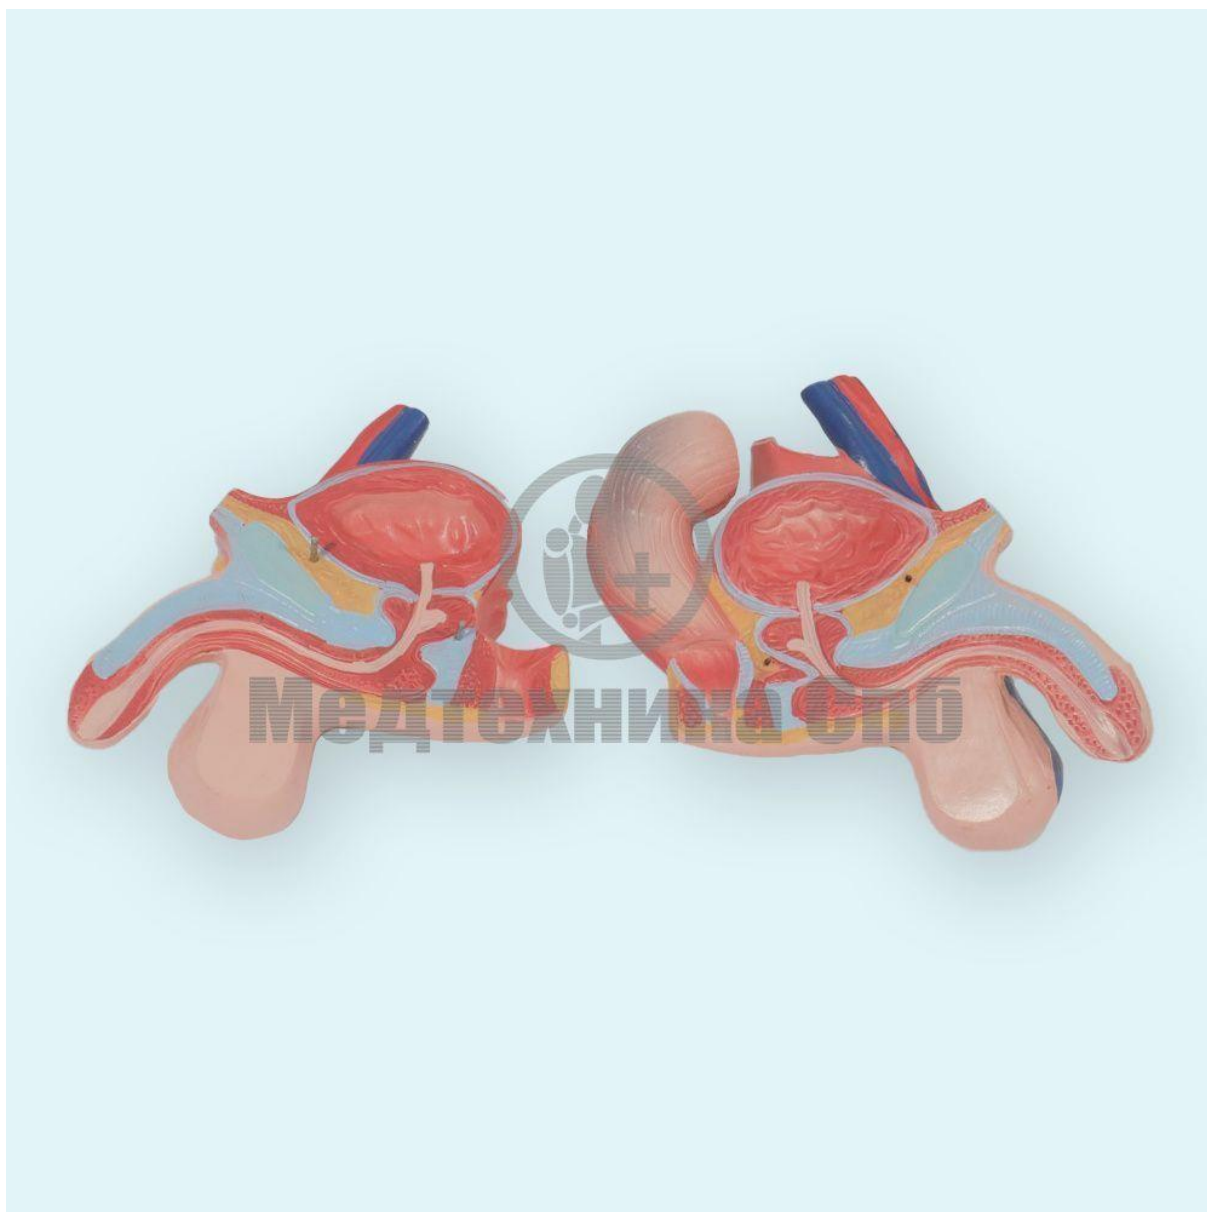

Модель торса двуполая разборная 85 см 23 части