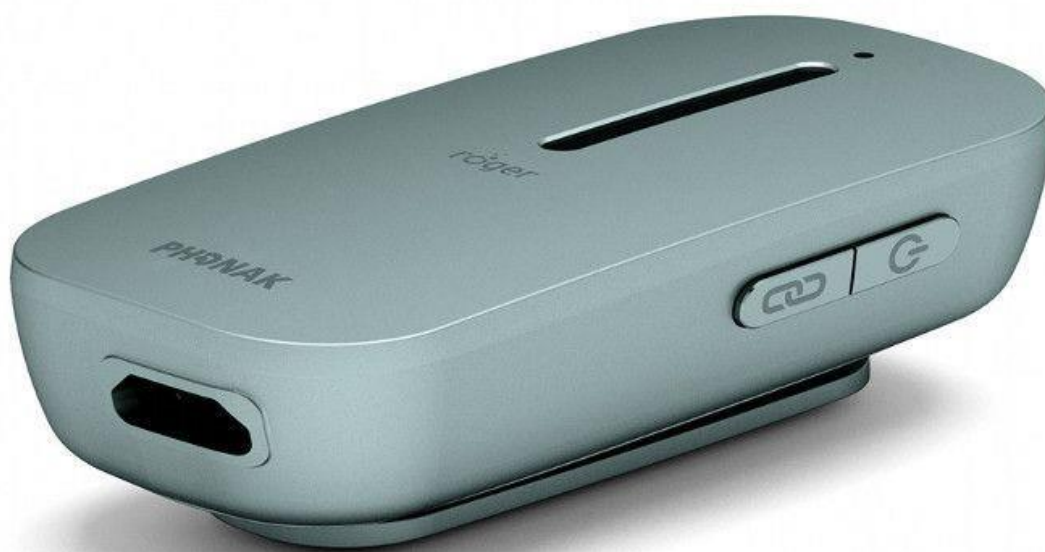

Описание:

Roger MyLink – доступный и простой в использовании приемник, который носят на шее. Он совместим с любым слуховым аппаратом (Phonak или других производителей), имеющим индукционную катушку, и большинством моделей передатчиков Roger.

- Высший стандарт разборчивости речи Roger
- Совместимость со всеми слуховыми аппаратами с Т-катушкой
- Совместимость с большинством передатчиков Roger
- Аудиовыход для наушников

Приемник с индукционной петлей Roger MyLink. Простой в использовании приемник Roger, надеваемый на шею. Совместим с любыми аппаратами и кохлеарными имплантатами с Т-катушкой, включая внутриушные модели

FM-приемник Roger MyLink PHONAK

FM-приемник Roger MyLink PHONAK

FM-приемник Roger MyLink PHONAK

FM-приемник Roger MyLink PHONAK

FM-приемник Roger MyLink PHONAK

Внешний вид товара, включая цвет, вес, объем, размеры, в зависимости от партии, могут незначительно отличаться от представленного в описании.