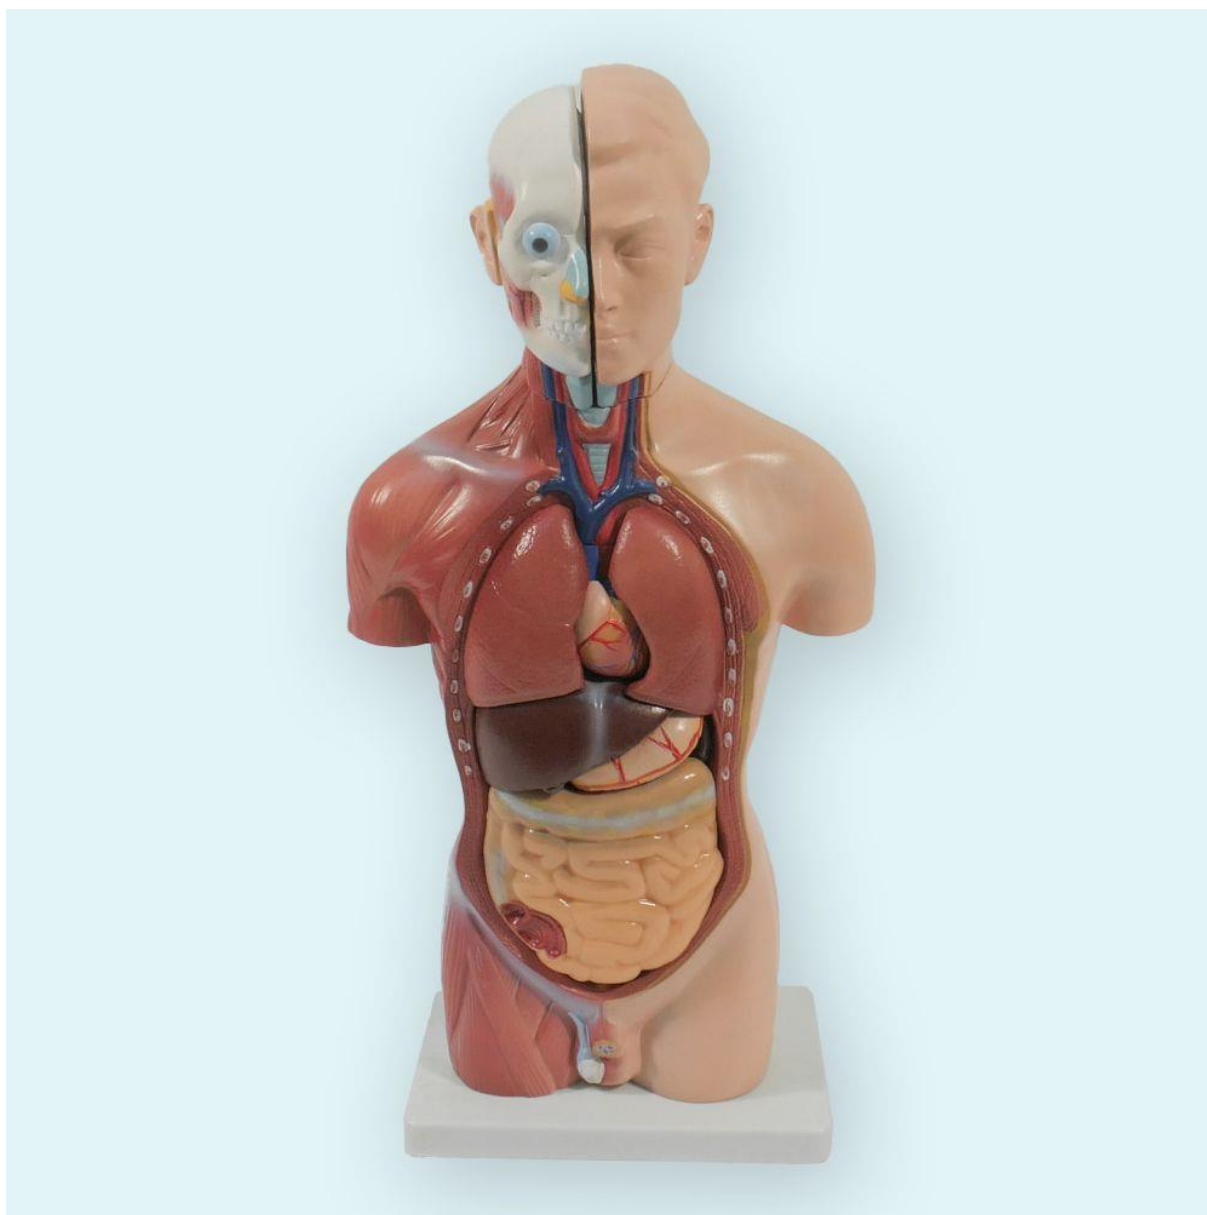

Модель мужского торса разборная 42 см 13 частей

Внешний вид товара, включая цвет, вес, объем, размеры, в зависимости от партии, могут незначительно отличаться от представленного в описании.

Ссылка на страницу товара на сайте:

<https://feba.ru/catalog/meditsinskie_uchebnye_trenazhery/anatomicheskie_modeli/11457/>