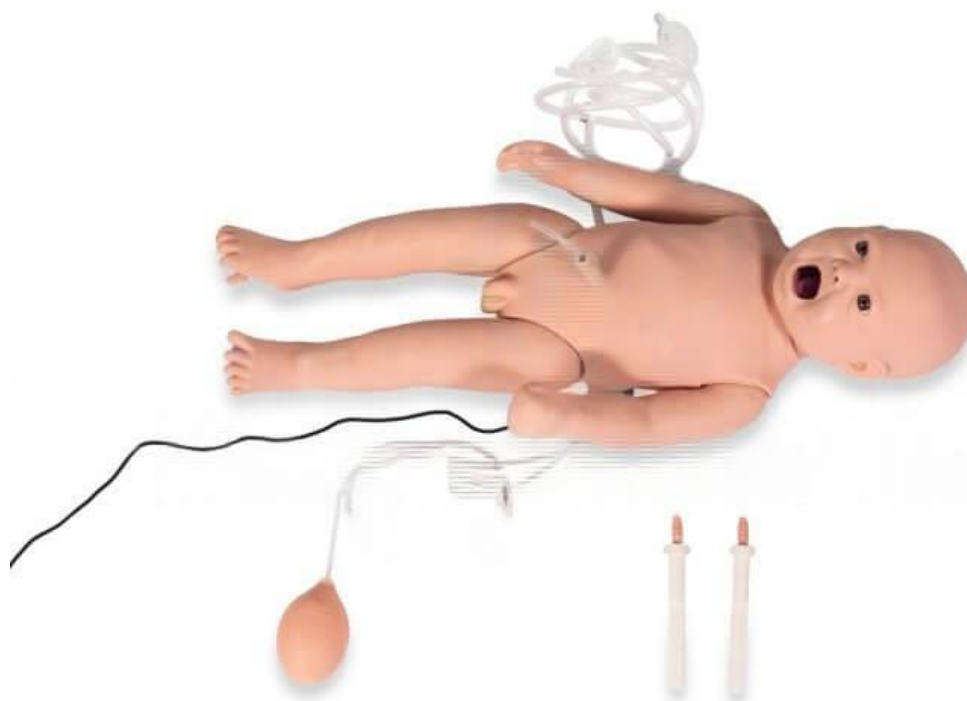

МАЛЫШ 6 Манекен-симулятор младенца для отработки навыков сердечно-легочной реанимации и ухода

Артикул: P1041CPR

Габариты:

Длина (см): 58

Высота (см): 16

Ширина (см): 41

Вес (кг): 3.6

Описание:

Он представляет собой высокореалистичный фантом младенца мужского пола, имеющий **плечевые и тазобедренные суставы с подвижностью**, а также натуралистичные **анатомические ориентиры**. Младенец позволяет **имитацию экскурсии грудной клетки и пульс** на руке, ноге и пуповине (с помощью механического воздействия).

Модуль ротовой полости — реалистичен, в него включены язык, десна, небный язычок, надгортанник и голосовая щель

МАЛЫШ 6 Манекен-симулятор младенца для отработки навыков сердечно-легочной реанимации и ухода

Кроме того, манекен младенца имеет **модели внутренних органов (легкие, сердце, печень и желудок)** и покрыт материалом, который и тактильно, и визуально напоминает кожу человека.

МАЛЫШ 6 Манекен-симулятор младенца для отработки навыков сердечно-легочной реанимации и ухода