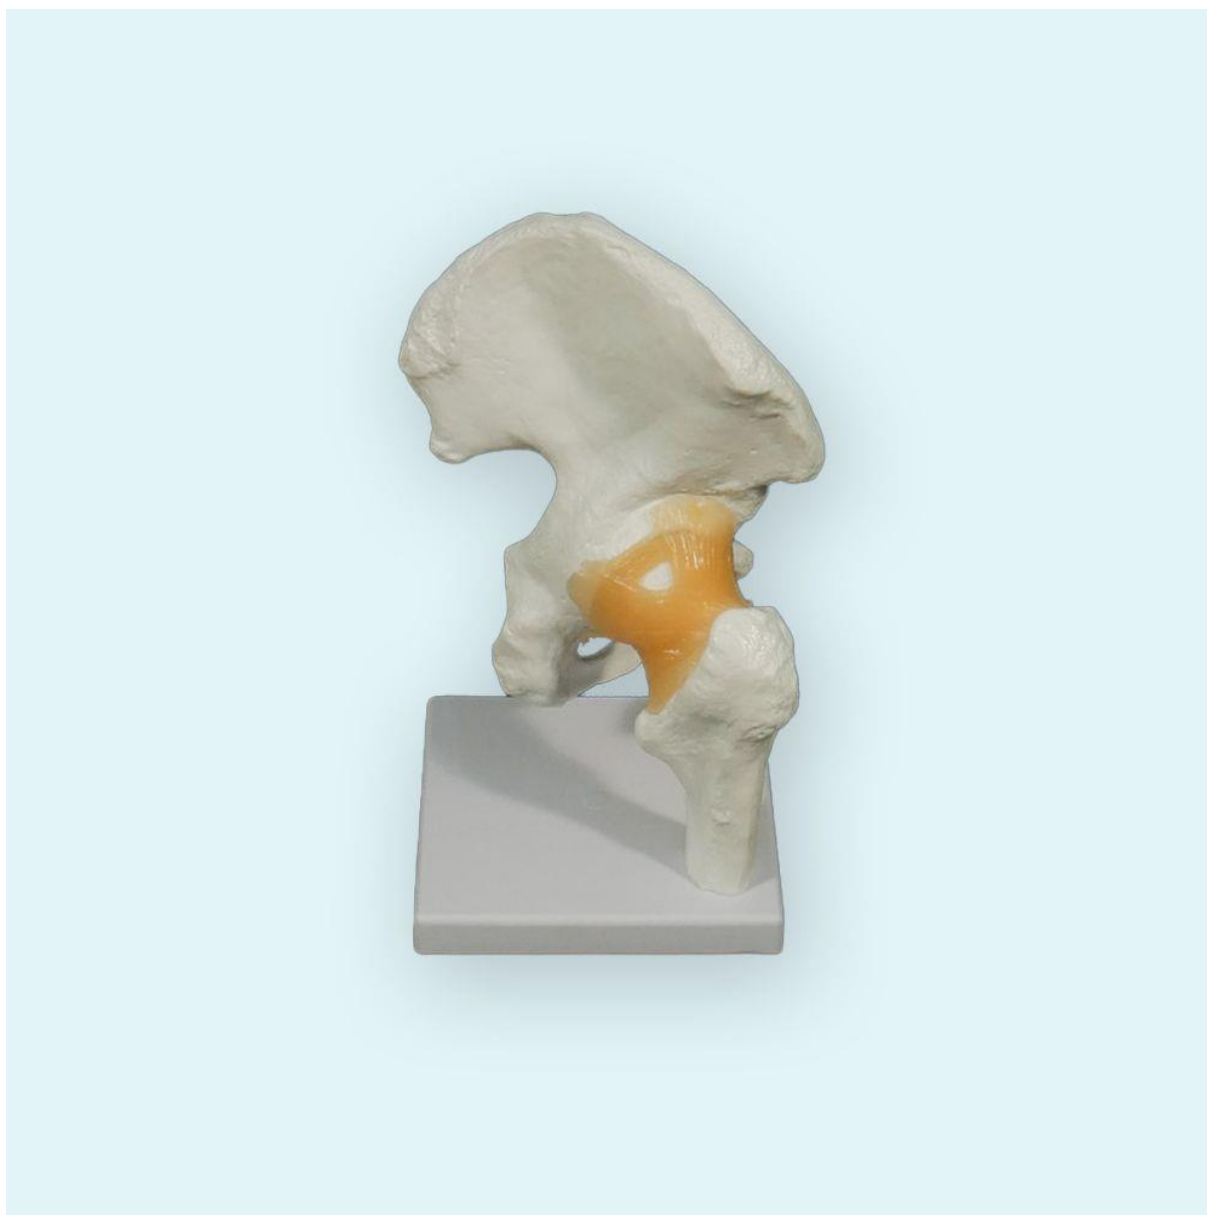

## Модель тазобедренного сустава со связками (на подставке)

**Артикул:** L044

### **Описание:**

Модель тазобедренного сустава состоит из фрагментов бедренной и тазовой костей, а также имитаций связок

- подвздошно-бедренной связки,
- седалищно-бедренной связки,
- лобково-бедренной связки.

Модель закреплена на подставке. Модель разработана как демонстрационный материал к курсу анатомии в общеобразовательных школах, средних и высших медицинских учебных заведениях. Изготовлена из поливинилхлорида (ПВХ)

## Модель тазобедренного сустава со связками (на подставке)

Внешний вид товара, включая цвет, вес, объем, размеры, в зависимости от партии, могут незначительно отличаться от представленного в описании.