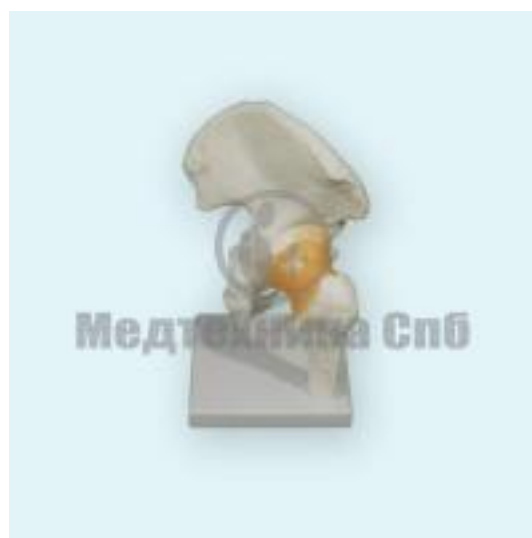

## Модель тазобедренного сустава со связками (на подставке)

**Артикул:** L044

### **Габариты:**

Длина (см): 13

Высота (см): 21

Ширина (см): 12

Вес (кг): данные в процессе обновления

### **Описание:**

Модель тазобедренного сустава состоит из фрагментов бедренной и тазовой костей, а также имитаций связок

- подвздошно-бедренной связки,
- седалищно-бедренной связки,
- лобково-бедренной связки.

Модель закреплена на подставке. Модель разработана как демонстрационный материал к курсу анатомии в общеобразовательных школах, средних и высших медицинских учебных заведениях. Изготовлена из поливинилхлорида (ПВХ)