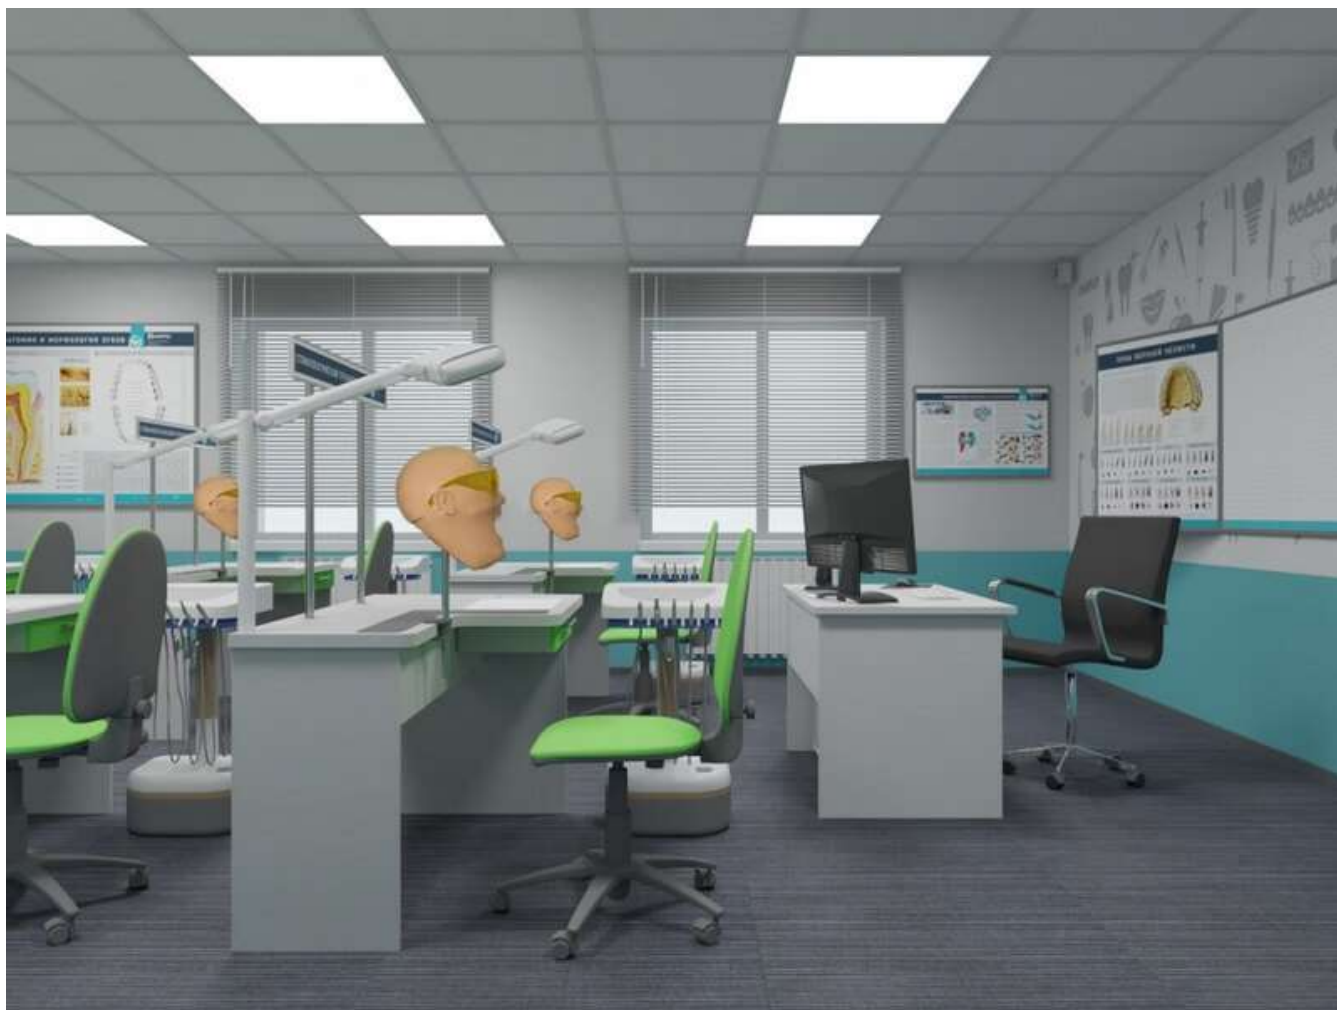

Дополнительные фотографии