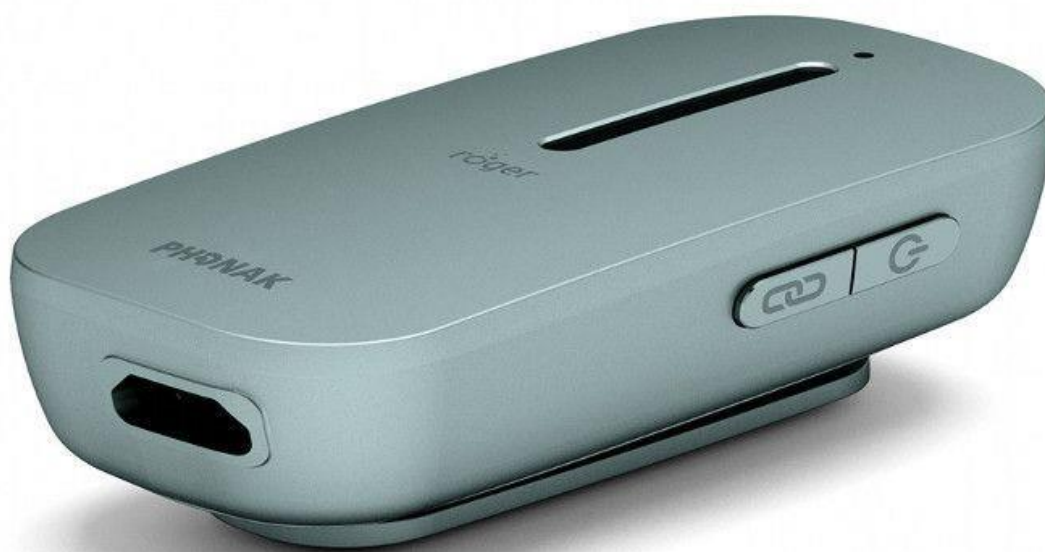

FM-приемник ARC с индукционной петлей

Артикул: 11840

Габариты:

Длина (см): 1.5
Высота (см): 7
Ширина (см): 3
Вес (кг): 0.8

Описание:

Назначение

Amigo Arc — это компактный FM-приемник с индукционной петлей, который обеспечивает превосходную беспроводную связь. Введение новых функций в приемник Amigo Arc позволяет получить новые преимущества как **для людей, использующих слуховые аппараты с телекатушками, так и для людей с проблемами слухового восприятия**, которые могут использовать наушники для получения FM-сигнала.

Особенности устройства для слабослышащих

- Приемник Amigo Arc имеет более широкий частотный диапазон и обеспечивает лучшее качество звука по сравнению с традиционными приемниками с индукционной петлей
- Интеллектуальная функция режима ожидания помогает продлить срок службы батареи, а усиление басов гарантирует богатое звучание
- Пятицветные сменные корпуса приемника легко снимаются и устанавливаются, что дает пользователю возможность придать своему Amigo Arc индивидуальность
- Два световых индикатора полностью контролируют работу FM-системы приемника Amigo Arc
- Индукционная петля устройства для слабослышащих людей также оснащена разъемом безопасности, который предотвращает случайный обрыв петли
- Можно выбрать длину петли: 75 или 55 см

FM-приемник ARC с индукционной петлей

FM-приемник ARC с индукционной петлей

FM-приемник ARC с индукционной петлей

FM-приемник ARC с индукционной петлей

FM-приемник ARC с индукционной петлей

Внешний вид товара, включая цвет, вес, объем, размеры, в зависимости от партии, могут незначительно отличаться от представленного в описании.