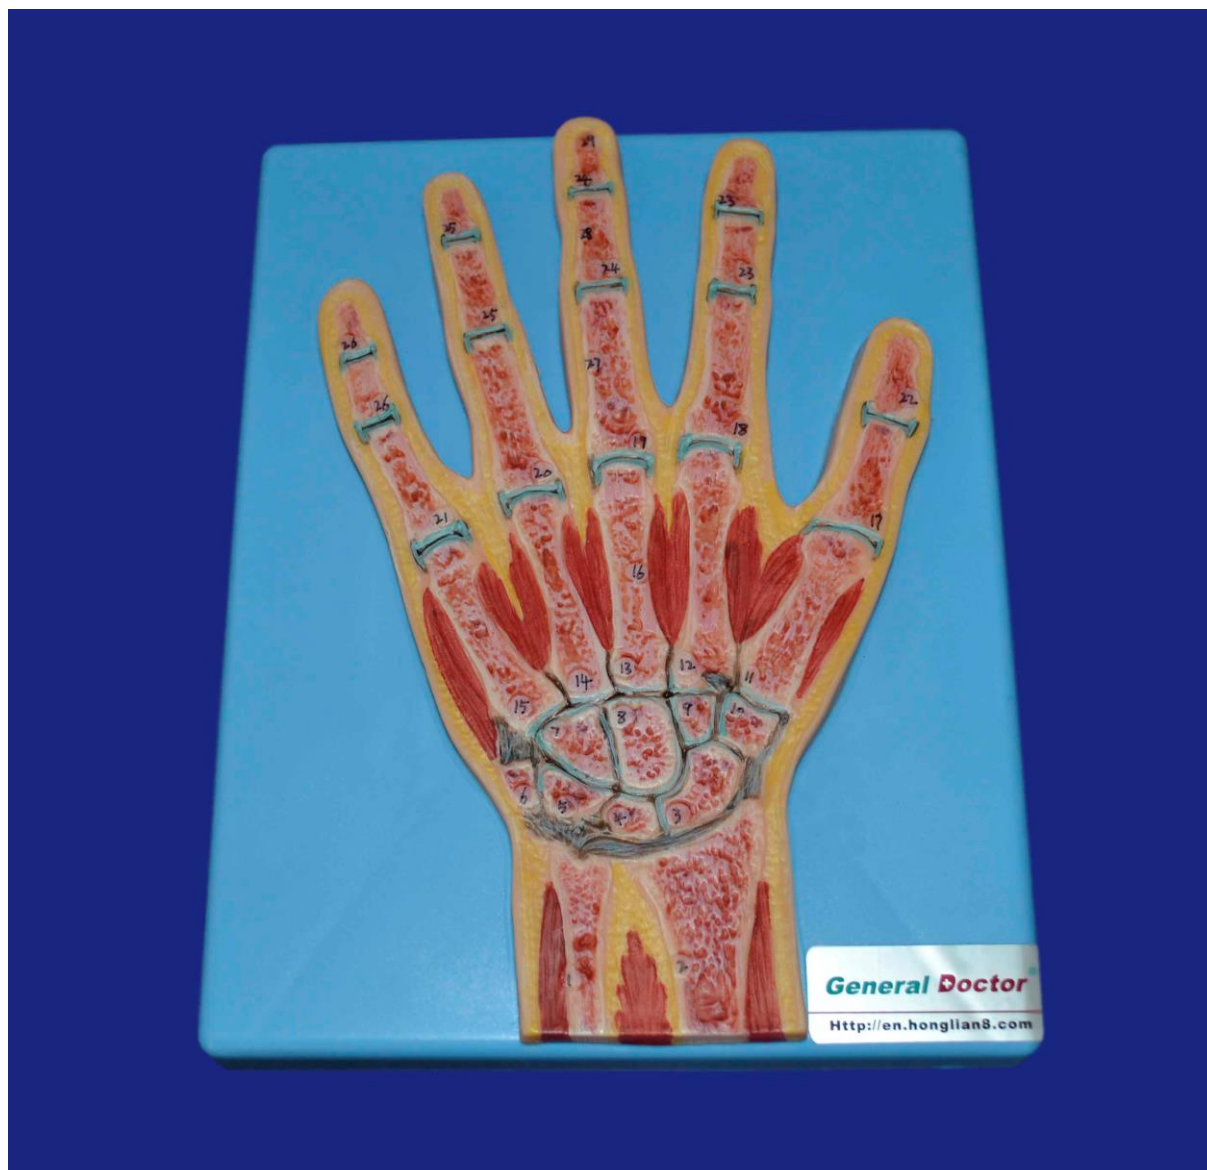

## Модель кисти в разрезе (на подставке)

**Артикул:** A11204

**Габариты:**

Длина (см): 23

Высота (см): 3

Ширина (см): 18

Вес (кг): данные в процессе обновления

**Описание:**

Рельефная модель, демонстрирующая строение лучезапястного сустава в поперечном сечении. На модели показаны капсула сустава, суставные хрящи (обозначены голубым цветом) и мышцы (обозначены красным цветом). Модель закреплена на подставке. Модель разработана как демонстрационный материал к курсу анатомии в общеобразовательных школах, средних и высших медицинских учебных заведениях. Изготовлена из поливинилхлорида (ПВХ).

## Модель кисти в разрезе (на подставке)

Внешний вид товара, включая цвет, вес, объем, размеры, в зависимости от партии, могут незначительно отличаться от представленного в описании.

**Ссылка на страницу товара на сайте:**