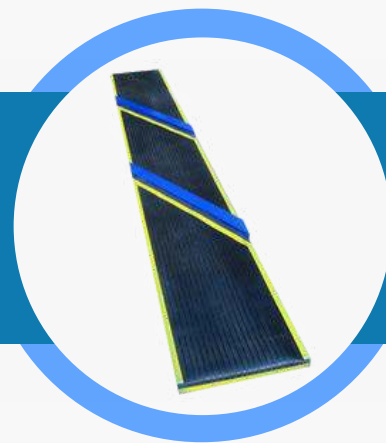

# КОМПЛЕКТ «РЕЛЬСЫ»

**Артикул: K2034**

Комплект используется в качестве препятствия, имитирующего рельсы.

Комплект предназначен для проведения станции №4 конкурса «Безопасное колесо».

## Материал:

Металл, резиновое покрытие, алюминиевая полоска, порошковая окраска