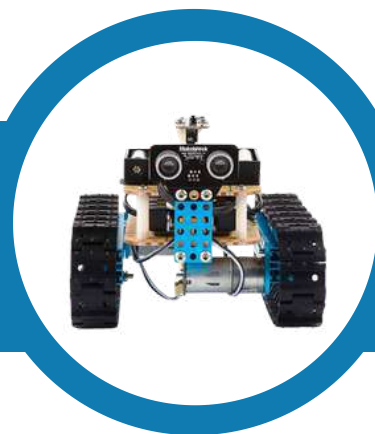

## Робототехнический набор Starter Robot Kit-Blue (Bluetooth-версия)

**Артикул: 90020**

**Конструктор Starter Robot Kit-Blue Blue (Bluetooth Version), как и следует из названия, — это набор для начинающих изучать мир роботов.**

Механические детали и электронные компоненты идеально подходят для изучения робототехники, основ электроники и программирования. Конструктор содержит инструкции по сборке робо-танка, объезжающего препятствия, и быстрой трехколесной робо-машины.

**Поддерживает графическое программирование в среде mBlock и программирование Arduino.** Предусмотрено подключение всех элементов без паяльника.

Модули в этом наборе оснащены разъемами RJ25 с цветной маркировкой для простого подключения. Конструктор Starter Robot Kit-Blue Blue (Bluetooth Version) **оснащен Bluetooth-модулем.**

### Комплект поставки:

- Плата Me Orion x1
- Балка 0824-96 x1
- Балка 0824-128 x1
- Балка 0824-144 x2
- Крепление 3x3 x1
- Пластина 3x6 x1
- Кронштейн P3 x1
- Колесо литое x1
- Гайка M8 x1
- Крепление для DC мотора-25 x2
- Стопорная втулка на ось 4мм x2
- Зубчатый шкив 90T x4
- Покрышка 68.5x22мм x2
- Трек гусеницы x38
- Оси для соединения треков x38
- Резьбовой вал 4x39мм x2
- Соединитель вала 4мм x2
- Отвертка крестовая 3мм x1
- Отвертка универсальная x1
- Ключ шестигранный 1.5мм x2
- Ключ шестигранный 2.5мм x1
- Гаечный ключ x1
- Винт M4x8 x20
- Винт M4x14 x12
- Винт M4x22 x4
- Гайка M4 x12
- Винт без шляпки M3x5 x4
- Винт с потайной головкой M3x8 x4
- Пластиковая прокладка 4x7x2мм x4
- Пластиковый держатель M4\*30 x6
- Крепление x2
- Держатель 6xAA батарей x1
- DC мотор-25 6V/185RPM x2
- Кабель моторов x2
- Ферритовое кольцо x2
- Ультразвуковой датчик x1
- Bluetooth-модуль x1
- Кабель microUSB x1
- 6P6C RJ25 кабель-20см x1
- 6P6C RJ25 кабель-35см x1