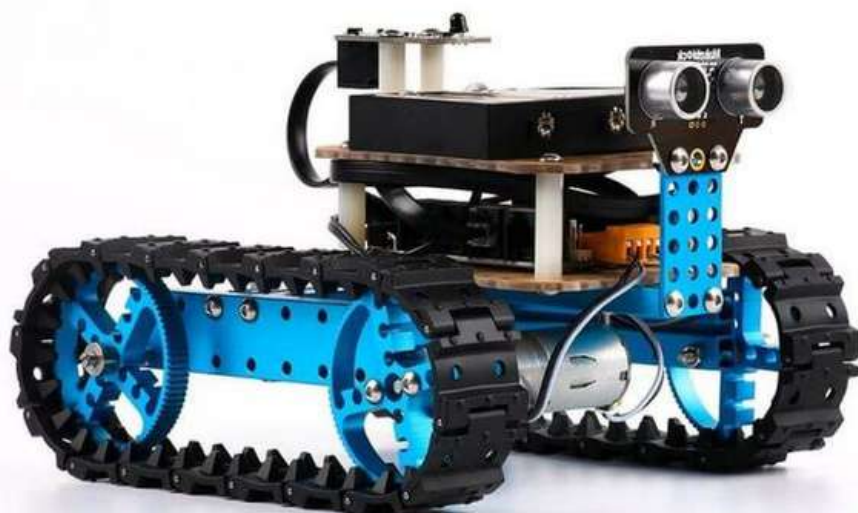

## Робототехнический набор Starter Robot Kit-Blue (Bluetooth-версия)

**Артикул: 90020**

**Конструктор Starter Robot Kit-Blue Blue (Bluetooth Version), как и следует из названия, — это набор для начинающих изучать мир роботов.**

Механические детали и электронные компоненты идеально подходят для изучения робототехники, основ электроники и программирования. Конструктор содержит инструкции по сборке робо-танка, объезжающего препятствия, и быстрой трехколесной робо-машины.

**Поддерживает графическое программирование в среде mBlock и программирование Arduino.** Предусмотрено подключение всех элементов без паяльника.

Модули в этом наборе оснащены разъемами RJ25 с цветной маркировкой для простого подключения. Конструктор Starter Robot Kit-Blue Blue (Bluetooth Version) **оснащен Bluetooth-модулем.**

### Комплект поставки:

- Плата Me Orion x1
- Балка 0824-96 x1
- Балка 0824-128 x1
- Балка 0824-144 x2
- Крепление 3x3 x1
- Пластина 3x6 x1
- Кронштейн P3 x1
- Колесо литое x1
- Гайка M8 x1
- Крепление для DC мотора-25 x2
- Стопорная втулка на ось 4мм x2
- Зубчатый шкив 90T x4
- Покрышка 68.5x22мм x2
- Трек гусеницы x38
- Оси для соединения треков x38
- Резьбовой вал 4x39мм x2
- Соединитель вала 4мм x2
- Отвертка крестовая 3мм x1
- Отвертка универсальная x1
- Ключ шестигранный 1.5мм x2
- Ключ шестигранный 2.5мм x1
- Гаечный ключ x1
- Винт M4x8 x20
- Винт M4x14 x12
- Винт M4x22 x4
- Гайка M4 x12
- Винт без шляпки M3x5 x4
- Винт с потайной головкой M3x8 x4
- Пластиковая прокладка 4x7x2мм x4
- Пластиковый держатель M4\*30 x6
- Крепление x2
- Держатель 6xAA батарей x1
- DC мотор-25 6V/185RPM x2
- Кабель моторов x2
- Ферритовое кольцо x2
- Ультразвуковой датчик x1
- Bluetooth-модуль x1
- Кабель microUSB x1
- 6P6C RJ25 кабель-20см x1
- 6P6C RJ25 кабель-35см x1