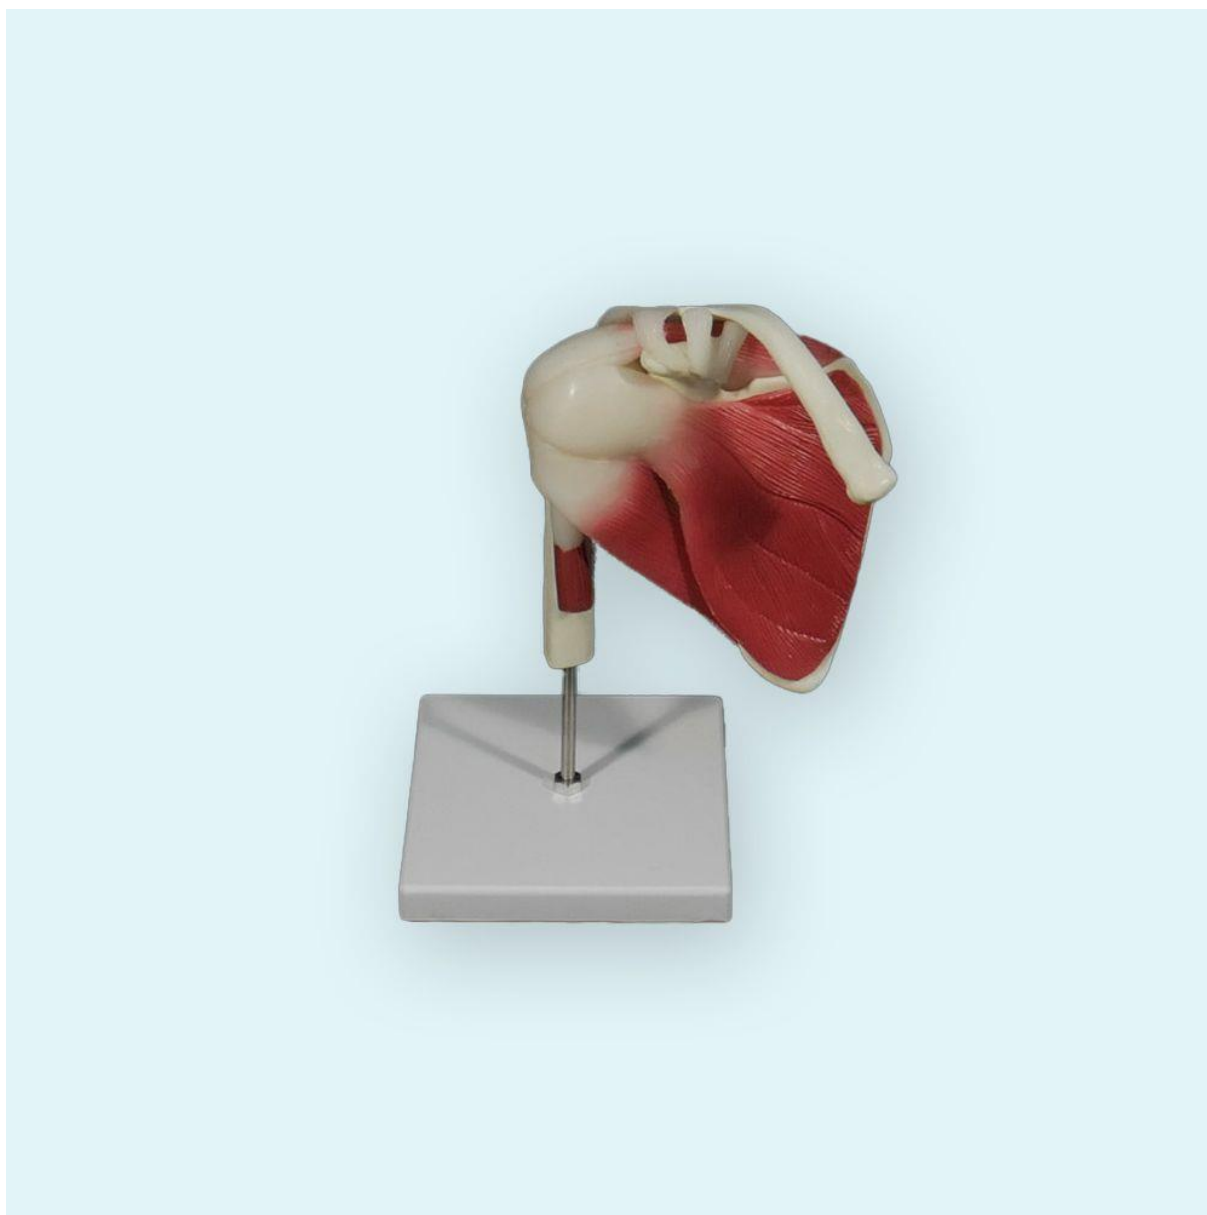

## Модель плечевого сустава с мышцами и связками (на подставке)

**Артикул:** L041F

### **Габариты:**

Длина (см): 14

Высота (см): 15

Ширина (см): 7

Вес (кг): данные в процессе обновления

### **Описание:**

Модель состоит из лопатки, ключицы, фрагмента плечевой кости, имитаций суставных связок и мышц вращающей манжеты плеча. Легко закрепляется на подставке и снимается с неё. Модель разработана как демонстрационный материал к курсу анатомии в общеобразовательных школах, средних и высших медицинских учебных заведениях. Изготовлена из поливинилхлорида (ПВХ).

## Модель плечевого сустава с мышцами и связками (на подставке)

Внешний вид товара, включая цвет, вес, объем, размеры, в зависимости от партии, могут незначительно отличаться от представленного в описании.